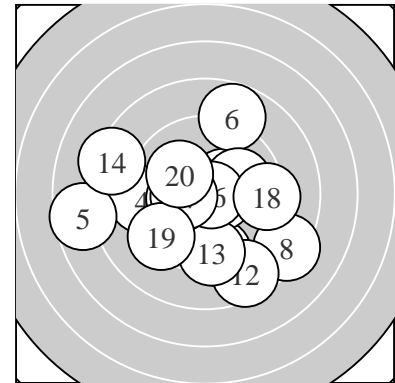

Ergebnis: **192.3** (184)
 Serien: 95.8 96.5
 Zähler: 10 5 4 1 0 0 0 0 0 0
 Innenzehner: 8
 weiteste: 833 (5), 664 (14), 655 (8)
 beste Teiler 42.5 (16.) 59.4 (1.) 100.2 (10.)
 Trefferlage 0.38 mm links, 0.66 mm tief
 Streuwert 2.89, horizontal: 3.30, vertikal: 2.42

Serie 1:
 10.7 * 9.3 ↓ 10.4 * 9.3 ← 7.6 ←
 8.8 ↗ 10.4 * 8.3 ↘ 10.4 * 10.6 *
 beste Teiler 59.4 (1.) 100.2 (10.) 129.7 (9.)
 Trefferlage 0.36 mm links, 0.48 mm tief
 Streuwert 3.17, horizontal: 3.69, vertikal: 2.54

Serie 2:
 10.0 → 8.6 ↓ 9.4 ↓ 8.3 ↖ 10.3 *
 10.8 * 10.4 * 9.3 → 9.3 ↗ 10.1 ↘
 beste Teiler 42.5 (16.) 142.7 (17.) 173.7 (15.)
 Trefferlage 0.41 mm links, 0.84 mm tief
 Streuwert 2.75, horizontal: 3.06, vertikal: 2.41