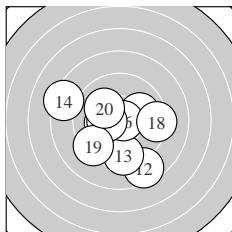

Ergebnis: **192.3** (184)
 Serien: 95.8 96.5
 Zähler: 10 5 4 1 0 0 0 0 0 0
 Innenzehner: 8
 weiteste: 833 (5), 664 (14), 655 (8)
 beste Teiler 42.5 (16.) 59.4 (1.) 100.2 (10.)
 Trefferlage 0.38 mm links, 0.66 mm tief
 Streuwert 2.89, horizontal: 3.30, vertikal: 2.42

Serie 1:
 10.7 * 9.3 ↓ 10.4 * 9.3 ← 7.6 ←
 8.8 ↗ 10.4 * 8.3 ↘ 10.4 * 10.6 *
 beste Teiler 59.4 (1.) 100.2 (10.) 129.7 (9.)
 Trefferlage 0.36 mm links, 0.48 mm tief
 Streuwert 3.17, horizontal: 3.69, vertikal: 2.54

Serie 2:
 10.0 → 8.6 ↓ 9.4 ↓ 8.3 ↖ 10.3 *
 10.8 * 10.4 * 9.3 → 9.3 ↗ 10.1 ↘
 beste Teiler 42.5 (16.) 142.7 (17.) 173.7 (15.)
 Trefferlage 0.41 mm links, 0.84 mm tief
 Streuwert 2.75, horizontal: 3.06, vertikal: 2.41