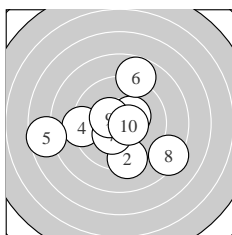

Ergebnis: **192.3** (184)
 Serien: 95.8 96.5
 Zähler: 10 5 4 1 0 0 0 0 0 0
 Innenzehner: 8
 weiteste: 833 (5), 664 (14), 655 (8)
 beste Teiler 42.5 (16.) 59.4 (1.) 100.2 (10.)
 Trefferlage 0.38 mm links, 0.66 mm tief
 Streuwert 2.89, horizontal: 3.30, vertikal: 2.42

Serie 1:
 10.7 * 9.3 ↓ 10.4 * 9.3 ← 7.6 ←
 8.8 ↗ 10.4 * 8.3 ↘ 10.4 * 10.6 *
 beste Teiler 59.4 (1.) 100.2 (10.) 129.7 (9.)
 Trefferlage 0.36 mm links, 0.48 mm tief
 Streuwert 3.17, horizontal: 3.69, vertikal: 2.54

Serie 2:
 10.0 → 8.6 ↓ 9.4 ↓ 8.3 ↖ 10.3 *
 10.8 * 10.4 * 9.3 → 9.3 ↗ 10.1 ↘
 beste Teiler 42.5 (16.) 142.7 (17.) 173.7 (15.)
 Trefferlage 0.41 mm links, 0.84 mm tief
 Streuwert 2.75, horizontal: 3.06, vertikal: 2.41