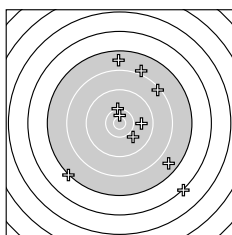

Ergebnis: **152** (159.6)
 Serien: 82 70
 Zähler: 4 2 4 5 3 1 1 0 0 0
 Innenzehner: 2
 weiteste: 5170 (18), 4406 (15), 3803 (6)
 beste Teiler 220.2 (19.) 319.0 (9.) 602.0 (8.)
 Trefferlage 8.63 mm rechts, 2.81 mm hoch
 Streuwert 18.67, horizontal: 17.62, vertikal: 19.65

Serie 1:
 9.8 → 7.2 ↙ 7.7 ↘ 7.7 ↑ 8.0 ↗
 6.2 ↘ 8.4 ↗ 10.2 ↑ 10.6 * 10.0 ↘
 beste Teiler 319.0 (9.) 602.0 (8.) 791.3 (10.)
 Trefferlage 6.32 mm rechts, 0.09 mm tief
 Streuwert 15.74, horizontal: 13.23, vertikal: 17.90

Serie 2:
 7.0 ↗ 6.3 ↖ 7.7 → 8.4 ↘ 5.4 →
 9.0 ↑ 6.6 ↖ 4.5 ↘ 10.7 * 8.2 ↑
 beste Teiler 220.2 (19.) 1554.0 (16.) 2026.8 (14.)
 Trefferlage 10.94 mm rechts, 5.71 mm hoch
 Streuwert 21.74, horizontal: 21.65, vertikal: 21.82