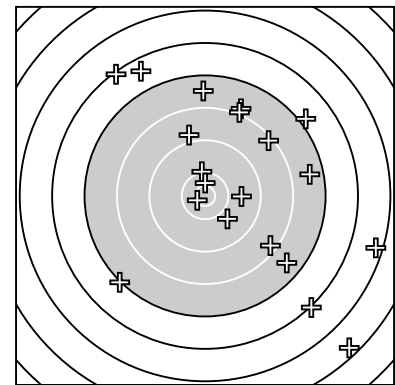

Ergebnis: **152** (159.6)
 Serien: 82 70
 Zähler: 4 2 4 5 3 1 1 0 0 0
 Innenzehner: 2
 weiteste: 5170 (18), 4406 (15), 3803 (6)
 beste Teiler 220.2 (19.) 319.0 (9.) 602.0 (8.)
 Trefferlage 8.63 mm rechts, 2.81 mm hoch
 Streuwert 18.67, horizontal: 17.62, vertikal: 19.65

Serie 1:
 9.8 → 7.2 ↙ 7.7 ↘ 7.7 ↑ 8.0 ↗
 6.2 ↘ 8.4 ↗ 10.2 ↑ 10.6 * 10.0 ↘
 beste Teiler 319.0 (9.) 602.0 (8.) 791.3 (10.)
 Trefferlage 6.32 mm rechts, 0.09 mm tief
 Streuwert 15.74, horizontal: 13.23, vertikal: 17.90

Serie 2:
 7.0 ↗ 6.3 ↖ 7.7 → 8.4 ↘ 5.4 →
 9.0 ↑ 6.6 ↖ 4.5 ↘ 10.7 * 8.2 ↑
 beste Teiler 220.2 (19.) 1554.0 (16.) 2026.8 (14.)
 Trefferlage 10.94 mm rechts, 5.71 mm hoch
 Streuwert 21.74, horizontal: 21.65, vertikal: 21.82