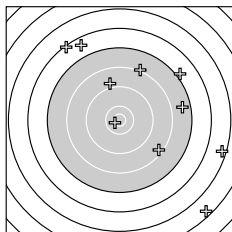

Ergebnis: **152** (159.6)
 Serien: 82 70
 Zähler: 4 2 4 5 3 1 1 0 0 0
 Innenzehner: 2
 weiteste: 5170 (18), 4406 (15), 3803 (6)
 beste Teiler 220.2 (19.) 319.0 (9.) 602.0 (8.)
 Trefferlage 8.63 mm rechts, 2.81 mm hoch
 Streuwert 18.67, horizontal: 17.62, vertikal: 19.65

Serie 1:
 9.8 → 7.2 ↙ 7.7 ↘ 7.7 ↑ 8.0 ↗
 6.2 ↘ 8.4 ↗ 10.2 ↑ 10.6 * 10.0 ↘
 beste Teiler 319.0 (9.) 602.0 (8.) 791.3 (10.)
 Trefferlage 6.32 mm rechts, 0.09 mm tief
 Streuwert 15.74, horizontal: 13.23, vertikal: 17.90

Serie 2:
 7.0 ↗ 6.3 ↖ 7.7 → 8.4 ↘ 5.4 →
 9.0 ↑ 6.6 ↖ 4.5 ↘ 10.7 * 8.2 ↑
 beste Teiler 220.2 (19.) 1554.0 (16.) 2026.8 (14.)
 Trefferlage 10.94 mm rechts, 5.71 mm hoch
 Streuwert 21.74, horizontal: 21.65, vertikal: 21.82