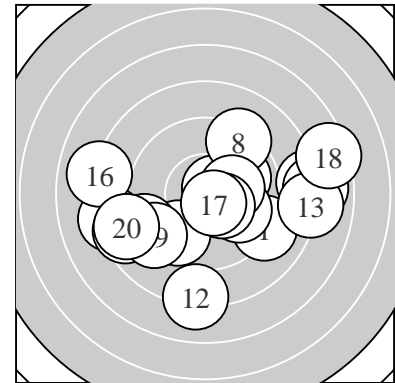

Ergebnis: **180.7** (173)  
 Serien: 91.7 89.0  
 Zähler: 4 7 7 2 0 0 0 0 0 0  
 Innenzehner: 4  
 weiteste: 889 (18), 761 (7), 739 (16)  
 beste Teiler 77.6 (6.) 86.3 (17.) 143.1 (14.)  
 Trefferlage 0.54 mm rechts, 0.81 mm tief  
 Streuwert 3.83, horizontal: 4.89, vertikal: 2.34

Serie 1:  
 9.1 ↘                      8.1 →                      9.9 ↗                      9.9 ↘                      8.3 ←  
 10.6 \*                      7.9 →                      9.2 ↗                      9.6 ↙                      9.1 ←  
 beste Teiler 77.6 (6.) 254.0 (3.) 258.5 (4.)  
 Trefferlage 1.39 mm rechts, 0.37 mm tief  
 Streuwert 3.51, horizontal: 4.54, vertikal: 2.00

Serie 2:  
 10.2 \*                      8.1 ↓                      8.0 →                      10.4 \*                      8.5 ←  
 8.0 ←                      10.6 \*                      7.4 →                      9.2 ↙                      8.6 ←  
 beste Teiler 86.3 (17.) 143.1 (14.) 189.4 (11.)  
 Trefferlage 0.29 mm links, 1.25 mm tief  
 Streuwert 4.21, horizontal: 5.31, vertikal: 2.68