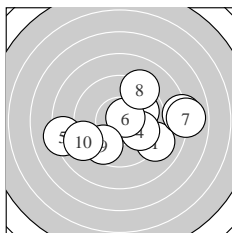

Ergebnis: **180.7** (173)  
 Serien: 91.7 89.0  
 Zähler: 4 7 7 2 0 0 0 0 0 0  
 Innenzehner: 4  
 weiteste: 889 (18), 761 (7), 739 (16)  
 beste Teiler 77.6 (6.) 86.3 (17.) 143.1 (14.)  
 Trefferlage 0.54 mm rechts, 0.81 mm tief  
 Streuwert 3.83, horizontal: 4.89, vertikal: 2.34

Serie 1:  
 9.1 ↘                      8.1 →                      9.9 ↗                      9.9 ↘                      8.3 ←  
 10.6 \*                      7.9 →                      9.2 ↗                      9.6 ↙                      9.1 ←  
 beste Teiler 77.6 (6.) 254.0 (3.) 258.5 (4.)  
 Trefferlage 1.39 mm rechts, 0.37 mm tief  
 Streuwert 3.51, horizontal: 4.54, vertikal: 2.00

Serie 2:  
 10.2 \*                      8.1 ↓                      8.0 →                      10.4 \*                      8.5 ←  
 8.0 ←                      10.6 \*                      7.4 →                      9.2 ↙                      8.6 ←  
 beste Teiler 86.3 (17.) 143.1 (14.) 189.4 (11.)  
 Trefferlage 0.29 mm links, 1.25 mm tief  
 Streuwert 4.21, horizontal: 5.31, vertikal: 2.68