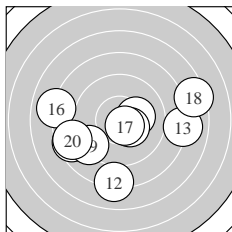

Ergebnis: **180.7** (173)  
 Serien: 91.7 89.0  
 Zähler: 4 7 7 2 0 0 0 0 0 0  
 Innenzehner: 4  
 weiteste: 889 (18), 761 (7), 739 (16)  
 beste Teiler 77.6 (6.) 86.3 (17.) 143.1 (14.)  
 Trefferlage 0.54 mm rechts, 0.81 mm tief  
 Streuwert 3.83, horizontal: 4.89, vertikal: 2.34

Serie 1:  
 9.1 ↘                      8.1 →                      9.9 ↗                      9.9 ↘                      8.3 ←  
 10.6 \*                      7.9 →                      9.2 ↗                      9.6 ↙                      9.1 ←  
 beste Teiler 77.6 (6.) 254.0 (3.) 258.5 (4.)  
 Trefferlage 1.39 mm rechts, 0.37 mm tief  
 Streuwert 3.51, horizontal: 4.54, vertikal: 2.00

Serie 2:  
 10.2 \*                      8.1 ↓                      8.0 →                      10.4 \*                      8.5 ←  
 8.0 ←                      10.6 \*                      7.4 →                      9.2 ↙                      8.6 ←  
 beste Teiler 86.3 (17.) 143.1 (14.) 189.4 (11.)  
 Trefferlage 0.29 mm links, 1.25 mm tief  
 Streuwert 4.21, horizontal: 5.31, vertikal: 2.68