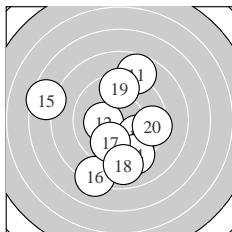

Ergebnis: **187.3** (176)
 Serien: 95.7 91.6
 Zähler: 3 11 5 1 0 0 0 0 0 0
 Innenzehner: 3
 weiteste: 860 (15), 692 (16), 553 (11)
 beste Teiler 24.7 (9.) 182.5 (12.) 187.5 (2.)
 Trefferlage 0.24 mm links, 0.85 mm tief
 Streuwert 3.10, horizontal: 3.34, vertikal: 2.85

Serie 1:
 9.4 → 10.2 * 9.9 ↗ 9.5 → 9.8 ←
 8.8 ← 9.0 ← 9.3 → 10.9 * 8.9 ↓
 beste Teiler 24.7 (9.) 187.5 (2.) 253.9 (3.)
 Trefferlage 0.06 mm links, 0.78 mm tief
 Streuwert 2.75, horizontal: 3.47, vertikal: 1.75

Serie 2:
 8.7 ↑ 10.2 * 9.9 ↘ 9.3 ↓ 7.5 ←
 8.2 ↓ 9.9 ↓ 8.9 ↓ 9.5 ↑ 9.5 →
 beste Teiler 182.5 (12.) 258.9 (13.) 270.2 (17.)
 Trefferlage 0.43 mm links, 0.91 mm tief
 Streuwert 3.57, horizontal: 3.39, vertikal: 3.75