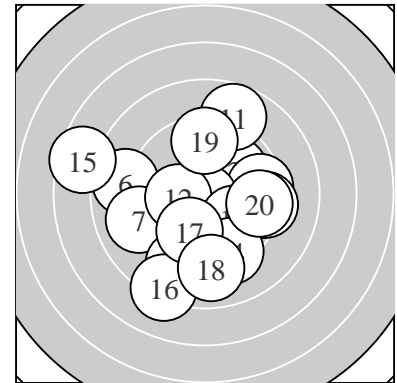

Ergebnis: **187.3** (176)
 Serien: 95.7 91.6
 Zähler: 3 11 5 1 0 0 0 0 0 0
 Innenzehner: 3
 weiteste: 860 (15), 692 (16), 553 (11)
 beste Teiler 24.7 (9.) 182.5 (12.) 187.5 (2.)
 Trefferlage 0.24 mm links, 0.85 mm tief
 Streuwert 3.10, horizontal: 3.34, vertikal: 2.85

Serie 1:
 9.4 → 10.2 * 9.9 ↗ 9.5 → 9.8 ←
 8.8 ← 9.0 ← 9.3 → 10.9 * 8.9 ↓
 beste Teiler 24.7 (9.) 187.5 (2.) 253.9 (3.)
 Trefferlage 0.06 mm links, 0.78 mm tief
 Streuwert 2.75, horizontal: 3.47, vertikal: 1.75

Serie 2:
 8.7 ↑ 10.2 * 9.9 ↘ 9.3 ↓ 7.5 ←
 8.2 ↓ 9.9 ↓ 8.9 ↓ 9.5 ↑ 9.5 →
 beste Teiler 182.5 (12.) 258.9 (13.) 270.2 (17.)
 Trefferlage 0.43 mm links, 0.91 mm tief
 Streuwert 3.57, horizontal: 3.39, vertikal: 3.75