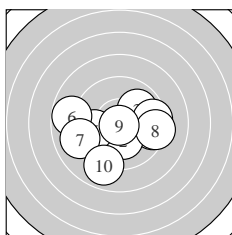

Ergebnis: **187.3** (176)
 Serien: 95.7 91.6
 Zähler: 3 11 5 1 0 0 0 0 0 0
 Innenzehner: 3
 weiteste: 860 (15), 692 (16), 553 (11)
 beste Teiler 24.7 (9.) 182.5 (12.) 187.5 (2.)
 Trefferlage 0.24 mm links, 0.85 mm tief
 Streuwert 3.10, horizontal: 3.34, vertikal: 2.85

Serie 1:
 9.4 → 10.2 * 9.9 ↗ 9.5 → 9.8 ←
 8.8 ← 9.0 ← 9.3 → 10.9 * 8.9 ↓
 beste Teiler 24.7 (9.) 187.5 (2.) 253.9 (3.)
 Trefferlage 0.06 mm links, 0.78 mm tief
 Streuwert 2.75, horizontal: 3.47, vertikal: 1.75

Serie 2:
 8.7 ↑ 10.2 * 9.9 ↘ 9.3 ↓ 7.5 ←
 8.2 ↓ 9.9 ↓ 8.9 ↓ 9.5 ↑ 9.5 →
 beste Teiler 182.5 (12.) 258.9 (13.) 270.2 (17.)
 Trefferlage 0.43 mm links, 0.91 mm tief
 Streuwert 3.57, horizontal: 3.39, vertikal: 3.75