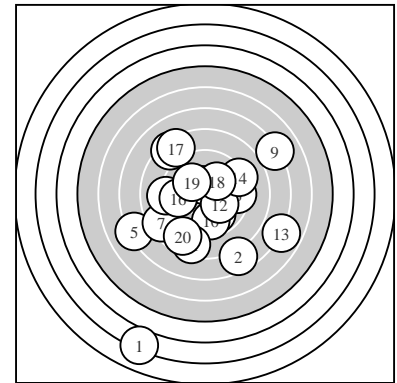

Ergebnis: **171.6** (164)  
 Serien: 80.9 90.7  
 Zähler: 4 6 5 3 1 0 0 1 0 0  
 Innenzehner: 1  
 weiteste: 1971 (1), 1024 (13), 978 (9)  
 beste Teiler 112.0 (3.) 205.9 (18.) 211.1 (19.)  
 Trefferlage 0.43 mm links, 1.74 mm tief  
 Streuwert 5.09, horizontal: 4.80, vertikal: 5.37

Serie 1:  
 3.1 ↙                      7.6 ↘                      10.5 \*                      8.3 ↖                      7.1 ↗  
 9.4 →                      8.5 ↖                      9.8 ↘                      7.0 ↗                      9.6 ↓

beste Teiler 112.0 (3.) 278.2 (8.) 326.1 (10.)  
 Trefferlage 0.77 mm links, 2.77 mm tief  
 Streuwert 6.16, horizontal: 5.53, vertikal: 6.73

Serie 2:  
 8.5 ↓                      10.1 ↘                      6.9 ↘                      9.2 ↗                      9.1 ←  
 9.7 ←                      8.3 ↖                      10.1 ↗                      10.1 ↖                      8.7 ↓

beste Teiler 205.9 (18.) 211.1 (19.) 211.9 (12.)  
 Trefferlage 0.09 mm links, 0.72 mm tief  
 Streuwert 3.94, horizontal: 4.23, vertikal: 3.63

Unterschrift des Schützen