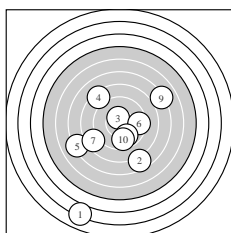

Ergebnis: **171.6** (164)  
 Serien: 80.9 90.7  
 Zähler: 4 6 5 3 1 0 0 1 0 0  
 Innenzehner: 1  
 weiteste: 1971 (1), 1024 (13), 978 (9)  
 beste Teiler 112.0 (3.) 205.9 (18.) 211.1 (19.)  
 Trefferlage 0.43 mm links, 1.74 mm tief  
 Streuwert 5.09, horizontal: 4.80, vertikal: 5.37

Serie 1:  
 3.1 ↙                      7.6 ↘                      10.5 \*                      8.3 ↖                      7.1 ↗  
 9.4 →                      8.5 ↖                      9.8 ↘                      7.0 ↗                      9.6 ↓

beste Teiler 112.0 (3.) 278.2 (8.) 326.1 (10.)  
 Trefferlage 0.77 mm links, 2.77 mm tief  
 Streuwert 6.16, horizontal: 5.53, vertikal: 6.73

Serie 2:  
 8.5 ↓                      10.1 ↘                      6.9 ↘                      9.2 ↗                      9.1 ←  
 9.7 ←                      8.3 ↖                      10.1 ↗                      10.1 ↖                      8.7 ↓

beste Teiler 205.9 (18.) 211.1 (19.) 211.9 (12.)  
 Trefferlage 0.09 mm links, 0.72 mm tief  
 Streuwert 3.94, horizontal: 4.23, vertikal: 3.63

Unterschrift des Schützen