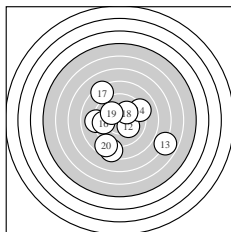

Ergebnis: **171.6** (164)  
 Serien: 80.9 90.7  
 Zähler: 4 6 5 3 1 0 0 1 0 0  
 Innenzehner: 1  
 weiteste: 1971 (1), 1024 (13), 978 (9)  
 beste Teiler 112.0 (3.) 205.9 (18.) 211.1 (19.)  
 Trefferlage 0.43 mm links, 1.74 mm tief  
 Streuwert 5.09, horizontal: 4.80, vertikal: 5.37

Serie 1:  
 3.1 ↙                      7.6 ↘                      10.5 \*                      8.3 ↖                      7.1 ↗  
 9.4 →                      8.5 ↖                      9.8 ↘                      7.0 ↗                      9.6 ↓

beste Teiler 112.0 (3.) 278.2 (8.) 326.1 (10.)  
 Trefferlage 0.77 mm links, 2.77 mm tief  
 Streuwert 6.16, horizontal: 5.53, vertikal: 6.73

Serie 2:  
 8.5 ↓                      10.1 ↘                      6.9 ↘                      9.2 ↗                      9.1 ←  
 9.7 ←                      8.3 ↖                      10.1 ↗                      10.1 ↖                      8.7 ↓

beste Teiler 205.9 (18.) 211.1 (19.) 211.9 (12.)  
 Trefferlage 0.09 mm links, 0.72 mm tief  
 Streuwert 3.94, horizontal: 4.23, vertikal: 3.63

Unterschrift des Schützen