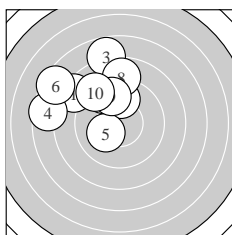

Ergebnis: **180.7** (171)
 Serien: 88.3 92.4
 Zähler: 4 8 4 3 1 0 0 0 0 0
 Innenzehner: 2
 weiteste: 1143 (17), 873 (6), 850 (4)
 beste Teiler 189.3 (14.) 196.1 (5.) 206.1 (18.)
 Trefferlage 1.12 mm links, 2.31 mm hoch
 Streuwert 3.53, horizontal: 3.88, vertikal: 3.14

Serie 1:
 8.4 ↘ 9.8 ↑ 7.8 ↑ 7.6 ← 10.2 *
 7.5 ↘ 9.4 ↘ 8.8 ↑ 9.7 ↑ 9.1 ↘
 beste Teiler 196.1 (5.) 280.4 (2.) 325.6 (9.)
 Trefferlage 2.97 mm links, 3.43 mm hoch
 Streuwert 2.73, horizontal: 3.07, vertikal: 2.35

Serie 2:
 8.6 ↙ 9.9 ↘ 9.4 → 10.2 * 9.6 →
 10.1 ↗ 6.4 ↗ 10.1 ↑ 9.7 → 8.4 ←
 beste Teiler 189.3 (14.) 206.1 (18.) 206.6 (16.)
 Trefferlage 0.73 mm rechts, 1.19 mm hoch
 Streuwert 3.69, horizontal: 3.83, vertikal: 3.53