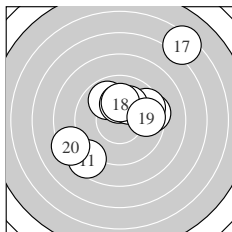

Ergebnis: **180.7** (171)
 Serien: 88.3 92.4
 Zähler: 4 8 4 3 1 0 0 0 0 0
 Innenzehner: 2
 weiteste: 1143 (17), 873 (6), 850 (4)
 beste Teiler 189.3 (14.) 196.1 (5.) 206.1 (18.)
 Trefferlage 1.12 mm links, 2.31 mm hoch
 Streuwert 3.53, horizontal: 3.88, vertikal: 3.14

Serie 1:
 8.4 ↘ 9.8 ↑ 7.8 ↑ 7.6 ← 10.2 *
 7.5 ↘ 9.4 ↘ 8.8 ↑ 9.7 ↑ 9.1 ↘
 beste Teiler 196.1 (5.) 280.4 (2.) 325.6 (9.)
 Trefferlage 2.97 mm links, 3.43 mm hoch
 Streuwert 2.73, horizontal: 3.07, vertikal: 2.35

Serie 2:
 8.6 ↙ 9.9 ↘ 9.4 → 10.2 * 9.6 →
 10.1 ↗ 6.4 ↗ 10.1 ↑ 9.7 → 8.4 ←
 beste Teiler 189.3 (14.) 206.1 (18.) 206.6 (16.)
 Trefferlage 0.73 mm rechts, 1.19 mm hoch
 Streuwert 3.69, horizontal: 3.83, vertikal: 3.53