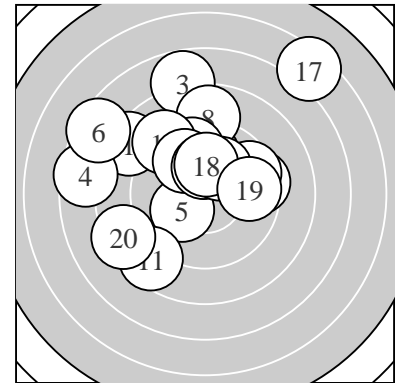

Ergebnis: **180.7** (171)
 Serien: 88.3 92.4
 Zähler: 4 8 4 3 1 0 0 0 0 0
 Innenzehner: 2
 weiteste: 1143 (17), 873 (6), 850 (4)
 beste Teiler 189.3 (14.) 196.1 (5.) 206.1 (18.)
 Trefferlage 1.12 mm links, 2.31 mm hoch
 Streuwert 3.53, horizontal: 3.88, vertikal: 3.14

Serie 1:
 8.4 ↘ 9.8 ↑ 7.8 ↑ 7.6 ← 10.2 *
 7.5 ↘ 9.4 ↘ 8.8 ↑ 9.7 ↑ 9.1 ↘
 beste Teiler 196.1 (5.) 280.4 (2.) 325.6 (9.)
 Trefferlage 2.97 mm links, 3.43 mm hoch
 Streuwert 2.73, horizontal: 3.07, vertikal: 2.35

Serie 2:
 8.6 ↙ 9.9 ↘ 9.4 → 10.2 * 9.6 →
 10.1 ↗ 6.4 ↗ 10.1 ↑ 9.7 → 8.4 ←
 beste Teiler 189.3 (14.) 206.1 (18.) 206.6 (16.)
 Trefferlage 0.73 mm rechts, 1.19 mm hoch
 Streuwert 3.69, horizontal: 3.83, vertikal: 3.53