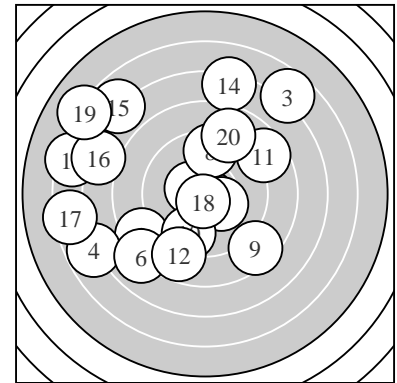

Ergebnis: **166.1** (156)
 Serien: 89.0 77.1
 Zähler: 4 2 6 2 6 0 0 0 0 0
 Innenzehner: 4
 weiteste: 1217 (19), 1147 (13), 1145 (17)
 beste Teiler 39.5 (1.) 64.2 (18.) 123.3 (7.)
 Trefferlage 2.57 mm links, 0.98 mm hoch
 Streuwert 5.18, horizontal: 5.63, vertikal: 4.69

Serie 1:
 10.8 * 8.4 ↙ 6.7 ↗ 6.8 ↙ 10.3 *
 8.0 ↘ 10.5 * 9.5 ↑ 8.5 ↘ 9.5 ↓
 beste Teiler 39.5 (1.) 123.3 (7.) 159.8 (5.)
 Trefferlage 0.92 mm links, 0.99 mm tief
 Streuwert 4.52, horizontal: 4.77, vertikal: 4.26

Serie 2:
 8.6 ↗ 8.8 ↓ 6.4 ↖ 7.2 ↑ 6.8 ↘
 7.2 ↖ 6.4 ← 10.7 * 6.1 ↖ 8.9 ↑
 beste Teiler 64.2 (18.) 525.5 (20.) 549.5 (12.)
 Trefferlage 4.21 mm links, 2.96 mm hoch
 Streuwert 5.38, horizontal: 6.18, vertikal: 4.44