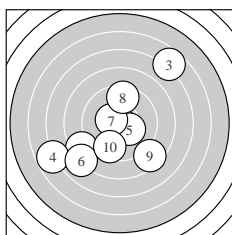

Ergebnis: **166.1** (156)
 Serien: 89.0 77.1
 Zähler: 4 2 6 2 6 0 0 0 0 0
 Innenzehner: 4
 weiteste: 1217 (19), 1147 (13), 1145 (17)
 beste Teiler 39.5 (1.) 64.2 (18.) 123.3 (7.)
 Trefferlage 2.57 mm links, 0.98 mm hoch
 Streuwert 5.18, horizontal: 5.63, vertikal: 4.69

Serie 1:
 10.8 * 8.4 ↙ 6.7 ↗ 6.8 ↙ 10.3 *
 8.0 ↘ 10.5 * 9.5 ↑ 8.5 ↘ 9.5 ↓
 beste Teiler 39.5 (1.) 123.3 (7.) 159.8 (5.)
 Trefferlage 0.92 mm links, 0.99 mm tief
 Streuwert 4.52, horizontal: 4.77, vertikal: 4.26

Serie 2:
 8.6 ↗ 8.8 ↓ 6.4 ↖ 7.2 ↑ 6.8 ↘
 7.2 ↖ 6.4 ← 10.7 * 6.1 ↖ 8.9 ↑
 beste Teiler 64.2 (18.) 525.5 (20.) 549.5 (12.)
 Trefferlage 4.21 mm links, 2.96 mm hoch
 Streuwert 5.38, horizontal: 6.18, vertikal: 4.44