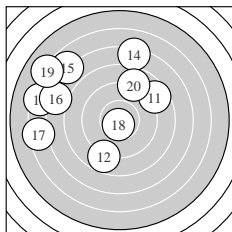

Ergebnis: **166.1** (156)
 Serien: 89.0 77.1
 Zähler: 4 2 6 2 6 0 0 0 0 0
 Innenzehner: 4
 weiteste: 1217 (19), 1147 (13), 1145 (17)
 beste Teiler 39.5 (1.) 64.2 (18.) 123.3 (7.)
 Trefferlage 2.57 mm links, 0.98 mm hoch
 Streuwert 5.18, horizontal: 5.63, vertikal: 4.69

Serie 1:
 10.8 * 8.4 ↙ 6.7 ↗ 6.8 ↙ 10.3 *
 8.0 ↘ 10.5 * 9.5 ↑ 8.5 ↘ 9.5 ↓
 beste Teiler 39.5 (1.) 123.3 (7.) 159.8 (5.)
 Trefferlage 0.92 mm links, 0.99 mm tief
 Streuwert 4.52, horizontal: 4.77, vertikal: 4.26

Serie 2:
 8.6 ↗ 8.8 ↓ 6.4 ↖ 7.2 ↑ 6.8 ↘
 7.2 ↖ 6.4 ← 10.7 * 6.1 ↖ 8.9 ↑
 beste Teiler 64.2 (18.) 525.5 (20.) 549.5 (12.)
 Trefferlage 4.21 mm links, 2.96 mm hoch
 Streuwert 5.38, horizontal: 6.18, vertikal: 4.44