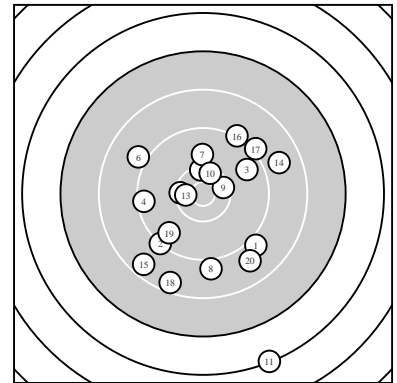

Ergebnis: **178** (185.9)
 Serien: 93 85
 Zähler: 5 10 4 0 1 0 0 0 0 0
 Innenzehner: 3
 weiteste: 3758 (11), 1972 (18), 1921 (15)
 beste Teiler 361.6 (13.) 444.6 (9.) 456.6 (10.)
 Trefferlage 0.75 mm rechts, 3.43 mm tief
 Streuwert 10.73, horizontal: 9.26, vertikal: 12.03

Serie 1:
 9.0 ↘ 9.2 ↙ 9.6 ↗ 9.4 ← 10.3 ↑
 9.0 ↖ 9.9 ↑ 9.0 ↓ 10.4 * 10.4 *
 beste Teiler 444.6 (9.) 456.6 (10.) 503.3 (5.)
 Trefferlage 0.78 mm links, 0.65 mm tief
 Streuwert 8.50, horizontal: 8.41, vertikal: 8.58

Serie 2:
 6.3 ↘ 10.4 ← 10.5 * 8.8 → 8.5 ↙
 9.2 ↗ 9.1 ↗ 8.5 ↓ 9.6 ↙ 8.8 ↘
 beste Teiler 361.6 (13.) 478.6 (12.) 1076.5 (19.)
 Trefferlage 2.28 mm rechts, 6.20 mm tief
 Streuwert 12.64, horizontal: 10.25, vertikal: 14.65