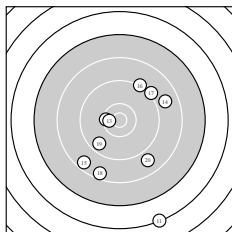

Ergebnis: **178** (185.9)
 Serien: 93 85
 Zähler: 5 10 4 0 1 0 0 0 0 0
 Innenzehner: 3
 weiteste: 3758 (11), 1972 (18), 1921 (15)
 beste Teiler 361.6 (13.) 444.6 (9.) 456.6 (10.)
 Trefferlage 0.75 mm rechts, 3.43 mm tief
 Streuwert 10.73, horizontal: 9.26, vertikal: 12.03

Serie 1:
 9.0 ↘ 9.2 ↙ 9.6 ↗ 9.4 ← 10.3 ↑
 9.0 ↖ 9.9 ↑ 9.0 ↓ 10.4 * 10.4 *
 beste Teiler 444.6 (9.) 456.6 (10.) 503.3 (5.)
 Trefferlage 0.78 mm links, 0.65 mm tief
 Streuwert 8.50, horizontal: 8.41, vertikal: 8.58

Serie 2:
 6.3 ↘ 10.4 ← 10.5 * 8.8 → 8.5 ↙
 9.2 ↗ 9.1 ↗ 8.5 ↓ 9.6 ↙ 8.8 ↘
 beste Teiler 361.6 (13.) 478.6 (12.) 1076.5 (19.)
 Trefferlage 2.28 mm rechts, 6.20 mm tief
 Streuwert 12.64, horizontal: 10.25, vertikal: 14.65