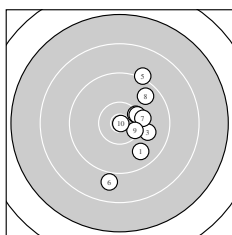

Ergebnis: **289.5** (276)  
 Serien: 99.4 92.4 97.7  
 Zähler: 13 11 5 1 0 0 0 0 0 0  
 Innenzehner: 6  
 weiteste: 2655 (15), 2262 (11), 2127 (27)  
 beste Teiler 33.5 (10.) 169.6 (17.) 218.3 (29.)  
 Trefferlage 3.37 mm rechts, 2.37 mm hoch  
 Streuwert 8.37, horizontal: 3.53, vertikal: 11.30

Serie 1:  
 9.7 ↘                      10.3 ↗                      9.9 →                      10.3 →                      9.2 ↗  
 8.9 ↓                      10.1 →                      9.7 ↗                      10.4 \*                      10.9 \*  
 beste Teiler 33.5 (10.) 464.8 (9.) 504.4 (2.)  
 Trefferlage 4.41 mm rechts, 0.20 mm tief  
 Streuwert 6.05, horizontal: 3.28, vertikal: 7.90

Serie 2:  
 8.1 ↑                      9.1 ↑                      8.4 ↓                      9.2 ↘                      7.6 ↑  
 10.0 ↗                      10.7 \*                      10.2 ↑                      9.1 ↓                      10.0 ↑  
 beste Teiler 169.6 (17.) 595.8 (18.) 739.8 (16.)  
 Trefferlage 3.56 mm rechts, 4.27 mm hoch  
 Streuwert 10.89, horizontal: 3.90, vertikal: 14.89

Serie 3:  
 9.7 ↗                      10.6 \*                      9.6 ↑                      9.9 ↘                      10.1 ↘  
 10.5 \*                      8.3 ↑                      8.6 ↑                      10.7 \*                      9.7 ↓  
 beste Teiler 218.3 (29.) 277.8 (22.) 389.8 (26.)  
 Trefferlage 2.15 mm rechts, 3.06 mm hoch  
 Streuwert 7.96, horizontal: 3.35, vertikal: 10.74