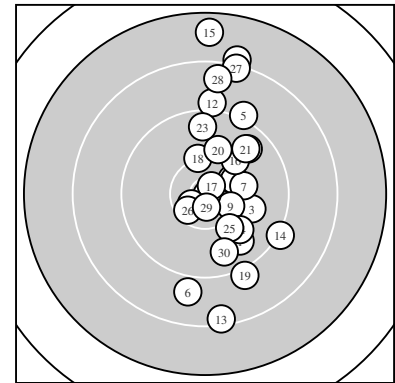

Ergebnis: **289.5** (276)  
 Serien: 99.4 92.4 97.7  
 Zähler: 13 11 5 1 0 0 0 0 0 0  
 Innenzehner: 6  
 weiteste: 2655 (15), 2262 (11), 2127 (27)  
 beste Teiler 33.5 (10.) 169.6 (17.) 218.3 (29.)  
 Trefferlage 3.37 mm rechts, 2.37 mm hoch  
 Streuwert 8.37, horizontal: 3.53, vertikal: 11.30

Serie 1:  
 9.7 ↘                      10.3 ↗                      9.9 →                      10.3 →                      9.2 ↗  
 8.9 ↓                      10.1 →                      9.7 ↗                      10.4 \*                      10.9 \*  
 beste Teiler 33.5 (10.) 464.8 (9.) 504.4 (2.)  
 Trefferlage 4.41 mm rechts, 0.20 mm tief  
 Streuwert 6.05, horizontal: 3.28, vertikal: 7.90

Serie 2:  
 8.1 ↑                      9.1 ↑                      8.4 ↓                      9.2 ↘                      7.6 ↑  
 10.0 ↗                      10.7 \*                      10.2 ↑                      9.1 ↓                      10.0 ↑  
 beste Teiler 169.6 (17.) 595.8 (18.) 739.8 (16.)  
 Trefferlage 3.56 mm rechts, 4.27 mm hoch  
 Streuwert 10.89, horizontal: 3.90, vertikal: 14.89

Serie 3:  
 9.7 ↗                      10.6 \*                      9.6 ↑                      9.9 ↘                      10.1 ↘  
 10.5 \*                      8.3 ↑                      8.6 ↑                      10.7 \*                      9.7 ↓  
 beste Teiler 218.3 (29.) 277.8 (22.) 389.8 (26.)  
 Trefferlage 2.15 mm rechts, 3.06 mm hoch  
 Streuwert 7.96, horizontal: 3.35, vertikal: 10.74