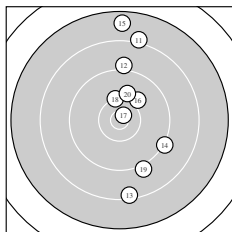

Ergebnis: **289.5** (276)  
 Serien: 99.4 92.4 97.7  
 Zähler: 13 11 5 1 0 0 0 0 0 0  
 Innenzehner: 6  
 weiteste: 2655 (15), 2262 (11), 2127 (27)  
 beste Teiler 33.5 (10.) 169.6 (17.) 218.3 (29.)  
 Trefferlage 3.37 mm rechts, 2.37 mm hoch  
 Streuwert 8.37, horizontal: 3.53, vertikal: 11.30

Serie 1:  
 9.7 ↘                      10.3 ↗                      9.9 →                      10.3 →                      9.2 ↗  
 8.9 ↓                      10.1 →                      9.7 ↗                      10.4 \*                      10.9 \*  
 beste Teiler 33.5 (10.) 464.8 (9.) 504.4 (2.)  
 Trefferlage 4.41 mm rechts, 0.20 mm tief  
 Streuwert 6.05, horizontal: 3.28, vertikal: 7.90

Serie 2:  
 8.1 ↑                      9.1 ↑                      8.4 ↓                      9.2 ↘                      7.6 ↑  
 10.0 ↗                      10.7 \*                      10.2 ↑                      9.1 ↓                      10.0 ↑  
 beste Teiler 169.6 (17.) 595.8 (18.) 739.8 (16.)  
 Trefferlage 3.56 mm rechts, 4.27 mm hoch  
 Streuwert 10.89, horizontal: 3.90, vertikal: 14.89

Serie 3:  
 9.7 ↗                      10.6 \*                      9.6 ↑                      9.9 ↘                      10.1 ↘  
 10.5 \*                      8.3 ↑                      8.6 ↑                      10.7 \*                      9.7 ↓  
 beste Teiler 218.3 (29.) 277.8 (22.) 389.8 (26.)  
 Trefferlage 2.15 mm rechts, 3.06 mm hoch  
 Streuwert 7.96, horizontal: 3.35, vertikal: 10.74