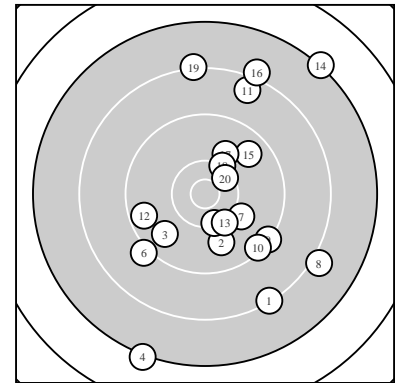

Ergebnis: **177** (183.2)
 Serien: 88 89
 Zähler: 6 7 5 2 0 0 0 0 0 0
 Innenzehner: 1
 weiteste: 3017 (4), 2993 (14), 2305 (8)
 beste Teiler 442.5 (20.) 527.8 (5.) 571.7 (18.)
 Trefferlage 3.89 mm rechts, 0.71 mm tief
 Streuwert 11.55, horizontal: 8.85, vertikal: 13.73

Serie 1:
 8.3 ↘ 9.8 ↘ 9.7 ↙ 7.2 ↓ 10.3 ↓
 9.1 ↙ 10.0 ↘ 8.1 ↘ 9.3 ↘ 9.3 ↘
 beste Teiler 527.8 (5.) 737.8 (7.) 882.2 (2.)
 Trefferlage 3.32 mm rechts, 11.01 mm tief
 Streuwert 8.84, horizontal: 10.17, vertikal: 7.26

Serie 2:
 8.5 ↗ 9.6 ← 10.2 ↘ 7.2 ↗ 9.7 ↗
 8.1 ↗ 10.0 ↗ 10.2 ↗ 8.2 ↑ 10.4 *
 beste Teiler 442.5 (20.) 571.7 (18.) 600.5 (13.)
 Trefferlage 4.46 mm rechts, 9.59 mm hoch
 Streuwert 9.24, horizontal: 7.83, vertikal: 10.47