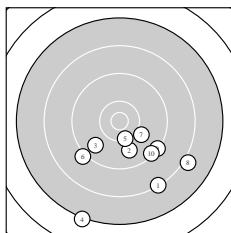

Ergebnis: **177** (183.2)
 Serien: 88 89
 Zähler: 6 7 5 2 0 0 0 0 0 0
 Innenzehner: 1
 weiteste: 3017 (4), 2993 (14), 2305 (8)
 beste Teiler 442.5 (20.) 527.8 (5.) 571.7 (18.)
 Trefferlage 3.89 mm rechts, 0.71 mm tief
 Streuwert 11.55, horizontal: 8.85, vertikal: 13.73

Serie 1:
 8.3 ↘ 9.8 ↘ 9.7 ↙ 7.2 ↓ 10.3 ↓
 9.1 ↙ 10.0 ↘ 8.1 ↘ 9.3 ↘ 9.3 ↘
 beste Teiler 527.8 (5.) 737.8 (7.) 882.2 (2.)
 Trefferlage 3.32 mm rechts, 11.01 mm tief
 Streuwert 8.84, horizontal: 10.17, vertikal: 7.26

Serie 2:
 8.5 ↗ 9.6 ← 10.2 ↘ 7.2 ↗ 9.7 ↗
 8.1 ↗ 10.0 ↗ 10.2 ↗ 8.2 ↑ 10.4 *
 beste Teiler 442.5 (20.) 571.7 (18.) 600.5 (13.)
 Trefferlage 4.46 mm rechts, 9.59 mm hoch
 Streuwert 9.24, horizontal: 7.83, vertikal: 10.47