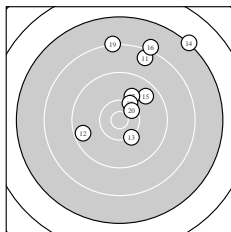

Ergebnis: **177** (183.2)
 Serien: 88 89
 Zähler: 6 7 5 2 0 0 0 0 0 0
 Innenzehner: 1
 weiteste: 3017 (4), 2993 (14), 2305 (8)
 beste Teiler 442.5 (20.) 527.8 (5.) 571.7 (18.)
 Trefferlage 3.89 mm rechts, 0.71 mm tief
 Streuwert 11.55, horizontal: 8.85, vertikal: 13.73

Serie 1:
 8.3 ↘ 9.8 ↘ 9.7 ↙ 7.2 ↓ 10.3 ↓
 9.1 ↙ 10.0 ↘ 8.1 ↘ 9.3 ↘ 9.3 ↘
 beste Teiler 527.8 (5.) 737.8 (7.) 882.2 (2.)
 Trefferlage 3.32 mm rechts, 11.01 mm tief
 Streuwert 8.84, horizontal: 10.17, vertikal: 7.26

Serie 2:
 8.5 ↗ 9.6 ← 10.2 ↘ 7.2 ↗ 9.7 ↗
 8.1 ↗ 10.0 ↗ 10.2 ↗ 8.2 ↑ 10.4 *
 beste Teiler 442.5 (20.) 571.7 (18.) 600.5 (13.)
 Trefferlage 4.46 mm rechts, 9.59 mm hoch
 Streuwert 9.24, horizontal: 7.83, vertikal: 10.47