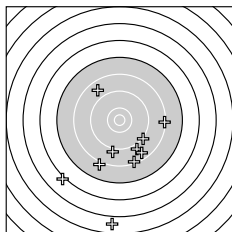

Ergebnis: **159** (167.5)
 Serien: 82 77
 Zähler: 2 5 8 2 2 0 1 0 0 0
 Innenzehner: 1
 weiteste: 4936 (17), 3883 (18), 3522 (2)
 beste Teiler 309.6 (7.) 793.2 (4.) 949.2 (3.)
 Trefferlage 1.83 mm links, 8.93 mm tief
 Streuwert 15.57, horizontal: 15.60, vertikal: 15.54

Serie 1:
 8.4 ← 6.5 → 9.8 ← 10.0 ↑ 8.5 ↘
 7.4 ← 10.6 * 9.7 ↙ 7.6 ↗ 8.8 ↘
 beste Teiler 309.6 (7.) 793.2 (4.) 949.2 (3.)
 Trefferlage 4.08 mm links, 2.08 mm tief
 Streuwert 14.80, horizontal: 17.54, vertikal: 11.42

Serie 2:
 8.8 ↖ 9.0 ↘ 8.3 ↘ 8.6 ↘ 9.0 ↓
 9.2 ↘ 4.8 ↓ 6.1 ↗ 8.3 → 8.1 ↙
 beste Teiler 1421.1 (16.) 1538.3 (15.) 1596.1 (12.)
 Trefferlage 0.41 mm rechts, 15.77 mm tief
 Streuwert 15.33, horizontal: 13.96, vertikal: 16.60