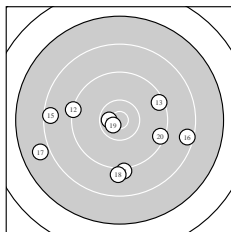

Ergebnis: **175** (183.4)
 Serien: 87 88
 Zähler: 6 7 3 4 0 0 0 0 0 0
 Innenzehner: 2
 weiteste: 2803 (6), 2634 (2), 2533 (3)
 beste Teiler 233.6 (19.) 300.0 (14.) 525.8 (8.)
 Trefferlage 6.83 mm links, 4.42 mm tief
 Streuwert 10.31, horizontal: 13.49, vertikal: 5.51

Serie 1:
 10.0 ↓ 7.7 ← 7.8 ← 10.0 ↙ 9.5 ↘
 7.4 ← 8.2 ← 10.3 ↘ 9.9 ↓ 10.2 ↘
 beste Teiler 525.8 (8.) 614.6 (10.) 732.1 (4.)
 Trefferlage 11.91 mm links, 4.78 mm tief
 Streuwert 8.68, horizontal: 11.73, vertikal: 3.62

Serie 2:
 9.1 ↓ 9.3 ← 9.4 → 10.6 * 8.5 ←
 8.5 → 7.9 ← 9.0 ↓ 10.7 * 9.4 →
 beste Teiler 233.6 (19.) 300.0 (14.) 1238.1 (13.)
 Trefferlage 1.74 mm links, 4.06 mm tief
 Streuwert 10.96, horizontal: 13.76, vertikal: 7.12