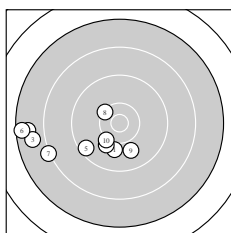

Ergebnis: **175** (183.4)
 Serien: 87 88
 Zähler: 6 7 3 4 0 0 0 0 0 0
 Innenzehner: 2
 weiteste: 2803 (6), 2634 (2), 2533 (3)
 beste Teiler 233.6 (19.) 300.0 (14.) 525.8 (8.)
 Trefferlage 6.83 mm links, 4.42 mm tief
 Streuwert 10.31, horizontal: 13.49, vertikal: 5.51

Serie 1:
 10.0 ↓ 7.7 ← 7.8 ← 10.0 ↙ 9.5 ↘
 7.4 ← 8.2 ← 10.3 ↘ 9.9 ↓ 10.2 ↘
 beste Teiler 525.8 (8.) 614.6 (10.) 732.1 (4.)
 Trefferlage 11.91 mm links, 4.78 mm tief
 Streuwert 8.68, horizontal: 11.73, vertikal: 3.62

Serie 2:
 9.1 ↓ 9.3 ← 9.4 → 10.6 * 8.5 ←
 8.5 → 7.9 ← 9.0 ↓ 10.7 * 9.4 →
 beste Teiler 233.6 (19.) 300.0 (14.) 1238.1 (13.)
 Trefferlage 1.74 mm links, 4.06 mm tief
 Streuwert 10.96, horizontal: 13.76, vertikal: 7.12