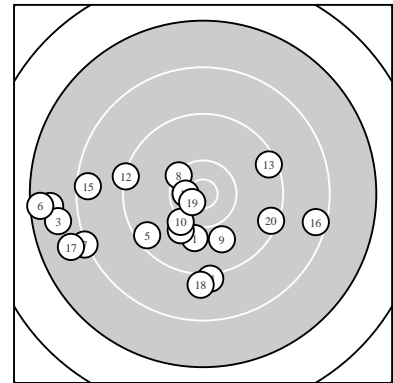

Ergebnis: **175** (183.4)
 Serien: 87 88
 Zähler: 6 7 3 4 0 0 0 0 0 0
 Innenzehner: 2
 weiteste: 2803 (6), 2634 (2), 2533 (3)
 beste Teiler 233.6 (19.) 300.0 (14.) 525.8 (8.)
 Trefferlage 6.83 mm links, 4.42 mm tief
 Streuwert 10.31, horizontal: 13.49, vertikal: 5.51

Serie 1:
 10.0 ↓ 7.7 ← 7.8 ← 10.0 ↙ 9.5 ↘
 7.4 ← 8.2 ← 10.3 ↘ 9.9 ↓ 10.2 ↘
 beste Teiler 525.8 (8.) 614.6 (10.) 732.1 (4.)
 Trefferlage 11.91 mm links, 4.78 mm tief
 Streuwert 8.68, horizontal: 11.73, vertikal: 3.62

Serie 2:
 9.1 ↓ 9.3 ← 9.4 → 10.6 * 8.5 ←
 8.5 → 7.9 ← 9.0 ↓ 10.7 * 9.4 →
 beste Teiler 233.6 (19.) 300.0 (14.) 1238.1 (13.)
 Trefferlage 1.74 mm links, 4.06 mm tief
 Streuwert 10.96, horizontal: 13.76, vertikal: 7.12