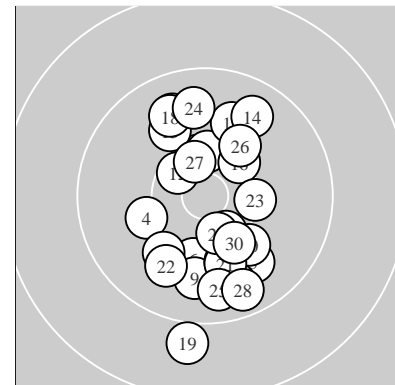

Ergebnis: **300.6** (288)
 Serien: 101.0 99.1 100.5
 Zähler: 18 12 0 0 0 0 0 0 0 0
 Innenzehner: 5
 weiteste: 1596 (19), 1089 (28), 1020 (25)
 beste Teiler 383.9 (12.) 384.6 (27.) 422.4 (29.)
 Trefferlage 0.59 mm rechts, 1.28 mm tief
 Streuwert 5.63, horizontal: 3.40, vertikal: 7.19

Serie 1:
 10.3 ↗ 10.4 * 10.4 * 10.1 ← 9.8 ↘
 10.1 ↓ 10.0 ↙ 10.4 ↑ 9.8 ↓ 9.7 ↓
 beste Teiler 441.6 (2.) 445.0 (3.) 478.6 (8.)
 Trefferlage 0.04 mm rechts, 3.14 mm tief
 Streuwert 4.70, horizontal: 3.64, vertikal: 5.56

Serie 2:
 9.8 ↖ 10.5 * 9.9 ↑ 9.7 ↗ 10.0 ↖
 10.3 ↗ 10.0 ↓ 9.8 ↖ 9.0 ↓ 10.1 ↘
 beste Teiler 383.9 (12.) 515.5 (16.) 710.8 (20.)
 Trefferlage 0.26 mm rechts, 1.87 mm hoch
 Streuwert 6.57, horizontal: 3.77, vertikal: 8.49

Serie 3:
 10.0 ↓ 9.9 ↙ 10.3 → 9.8 ↑ 9.7 ↓
 10.1 ↗ 10.5 * 9.6 ↓ 10.4 * 10.2 ↓
 beste Teiler 384.6 (27.) 422.4 (29.) 541.7 (23.)
 Trefferlage 1.47 mm rechts, 2.59 mm tief
 Streuwert 5.26, horizontal: 2.93, vertikal: 6.84