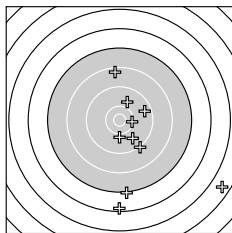

Ergebnis: **278.0** (264)
 Serien: 93.3 99.1 85.6
 Zähler: 9 14 3 2 1 0 1 0 0 0
 Innenzehner: 3
 weiteste: 5055 (21), 3646 (24), 3014 (25)
 beste Teiler 132.7 (6.) 278.7 (20.) 435.4 (14.)
 Trefferlage 2.90 mm rechts, 5.14 mm tief
 Streuwert 11.44, horizontal: 9.35, vertikal: 13.21

Serie 1:
 9.2 ↗ 8.7 ↑ 9.9 ↘ 9.0 ↓ 8.7 ↓
 10.8 * 9.7 ↖ 9.2 ↓ 7.9 ↓ 10.2 ↖
 beste Teiler 132.7 (6.) 608.3 (10.) 879.7 (3.)
 Trefferlage 0.20 mm rechts, 4.66 mm tief
 Streuwert 10.20, horizontal: 5.87, vertikal: 13.18

Serie 2:
 10.2 ↖ 9.8 ↓ 10.2 ↑ 10.4 * 10.1 ↗
 9.5 → 9.6 ↘ 9.1 ↓ 9.6 ← 10.6 *
 beste Teiler 278.7 (20.) 435.4 (14.) 574.9 (13.)
 Trefferlage 0.95 mm rechts, 1.80 mm tief
 Streuwert 6.55, horizontal: 6.85, vertikal: 6.25

Serie 3:
 4.6 ↘ 10.3 → 10.1 ↓ 6.4 ↓ 7.2 ↓
 9.9 ↑ 9.8 ↘ 9.2 ↘ 8.5 ↑ 9.6 →
 beste Teiler 519.0 (22.) 710.0 (23.) 807.9 (26.)
 Trefferlage 7.57 mm rechts, 8.97 mm tief
 Streuwert 15.56, horizontal: 12.80, vertikal: 17.90