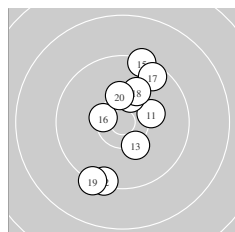

Ergebnis:	602.9	(575)
Serien:	101.2 99.4 102.3 101.5 98.3 100.2	
Zähler:	36 23 1 0 0 0 0 0 0	
Innenzehner:	22	
weiteste:	1805 (44), 1342 (47), 1305 (19)	
beste Teiler	31.9 (27.) 47.2 (23.) 112.8 (48.)	
Trefferlage	0.21 mm rechts, 0.86 mm tief	
Streuwert	5.74, horizontal: 4.85, vertikal: 6.51	

Serie 1:	9.4 ↓	9.7 ←	10.3 ↘	9.6 ↖	10.5 *
	10.2 ↘	10.7 *	10.2 ↖	10.5 *	10.1 ↘
beste Teiler	222.6 (7.) 391.7 (9.) 394.7 (5.)				
Trefferlage	0.39 mm links, 1.42 mm tief				
Streuwert	5.43, horizontal: 4.84, vertikal: 5.96				

Serie 2:	10.2 →	9.4 ↓	10.3 *	10.3 *	9.4 ↑
	10.5 *	9.6 ↗	10.1 ↑	9.3 ↓	10.3 *
beste Teiler	396.1 (16.) 499.3 (14.) 525.5 (13.)				
Trefferlage	0.81 mm rechts, 1.15 mm hoch				
Streuwert	6.44, horizontal: 4.16, vertikal: 8.10				

Serie 5:	10.3 *	10.0 ↑	10.2 ↓	8.7 ↓	10.1 ↓
	9.5 ↗	9.3 ↗	10.8 *	9.5 →	9.9 ↓
beste Teiler	112.8 (48.) 514.1 (41.) 626.9 (43.)				
Trefferlage	0.42 mm rechts, 4.73 mm tief				
Streuwert	6.64, horizontal: 5.44, vertikal: 7.65				