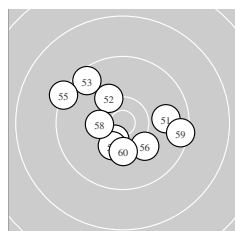

Serie 6:	9.9 →	10.3 ↖	9.6 ↖	10.5 *	9.3 ↖
	10.2 ↘	10.3 *	10.4 *	9.5 →	10.2 ↓
beste Teiler	356.4 (54.) 459.7 (58.) 494.9 (57.)				
Trefferlage	0.51 mm links, 0.05 mm tief				
Streuwert	6.05, horizontal: 7.03, vertikal: 4.87