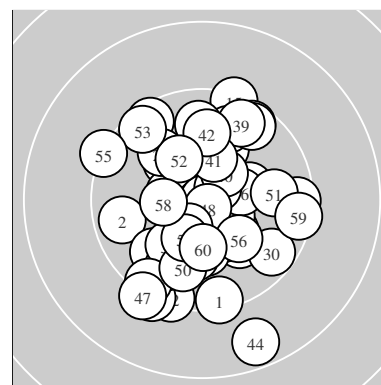

Ergebnis:	602.9	(575)
Serien:	101.2 99.4 102.3 101.5 98.3 100.2	
Zähler:	36 23 1 0 0 0 0 0 0	
Innenzehner:	22	
weiteste:	1805 (44), 1342 (47), 1305 (19)	
beste Teiler	31.9 (27.) 47.2 (23.) 112.8 (48.)	
Trefferlage	0.21 mm rechts, 0.86 mm tief	
Streuwert	5.74, horizontal: 4.85, vertikal: 6.51	

Serie 1:	9.4 ↓	9.7 ←	10.3 ↘	9.6 ↖	10.5 *
	10.2 ↘	10.7 *	10.2 ↖	10.5 *	10.1 ↘
beste Teiler	222.6 (7.) 391.7 (9.) 394.7 (5.)				
Trefferlage	0.39 mm links, 1.42 mm tief				
Streuwert	5.43, horizontal: 4.84, vertikal: 5.96				

Serie 2:	10.2 →	9.4 ↓	10.3 *	10.3 *	9.4 ↑
	10.5 *	9.6 ↗	10.1 ↑	9.3 ↓	10.3 *
beste Teiler	396.1 (16.) 499.3 (14.) 525.5 (13.)				
Trefferlage	0.81 mm rechts, 1.15 mm hoch				
Streuwert	6.44, horizontal: 4.16, vertikal: 8.10				

Serie 5:	10.3 *	10.0 ↑	10.2 ↓	8.7 ↓	10.1 ↓
	9.5 ↗	9.3 ↗	10.8 *	9.5 →	9.9 ↓
beste Teiler	112.8 (48.) 514.1 (41.) 626.9 (43.)				
Trefferlage	0.42 mm rechts, 4.73 mm tief				
Streuwert	6.64, horizontal: 5.44, vertikal: 7.65				