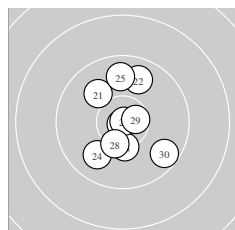

Ergebnis:	602.9	(575)
Serien:	101.2 99.4 102.3 101.5 98.3 100.2	
Zähler:	36 23 1 0 0 0 0 0 0	
Innenzehner:	22	
weiteste:	1805 (44), 1342 (47), 1305 (19)	
beste Teiler	31.9 (27.) 47.2 (23.) 112.8 (48.)	
Trefferlage	0.21 mm rechts, 0.86 mm tief	
Streuwert	5.74, horizontal: 4.85, vertikal: 6.51	

Serie 1:	9.4 ↓	9.7 ←	10.3 ↘	9.6 ↖	10.5 *
	10.2 ↘	10.7 *	10.2 ↖	10.5 *	10.1 ↘
beste Teiler	222.6 (7.) 391.7 (9.) 394.7 (5.)				
Trefferlage	0.39 mm links, 1.42 mm tief				
Streuwert	5.43, horizontal: 4.84, vertikal: 5.96				

Serie 2:	10.2 →	9.4 ↓	10.3 *	10.3 *	9.4 ↑
	10.5 *	9.6 ↗	10.1 ↑	9.3 ↓	10.3 *
beste Teiler	396.1 (16.) 499.3 (14.) 525.5 (13.)				
Trefferlage	0.81 mm rechts, 1.15 mm hoch				
Streuwert	6.44, horizontal: 4.16, vertikal: 8.10				

Serie 5:	10.3 *	10.0 ↑	10.2 ↓	8.7 ↓	10.1 ↓
	9.5 ↗	9.3 ↗	10.8 *	9.5 →	9.9 ↓
beste Teiler	112.8 (48.) 514.1 (41.) 626.9 (43.)				
Trefferlage	0.42 mm rechts, 4.73 mm tief				
Streuwert	6.64, horizontal: 5.44, vertikal: 7.65				