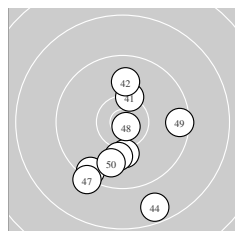

Serie 5:	10.3 *	10.0 ↑	10.2 ↓	8.7 ↓	10.1 ↓
	9.5 ↗	9.3 ↗	10.8 *	9.5 →	9.9 ↓
beste Teiler	112.8 (48.) 514.1 (41.) 626.9 (43.)				
Trefferlage	0.42 mm rechts, 4.73 mm tief				
Streuwert	6.64, horizontal: 5.44, vertikal: 7.65