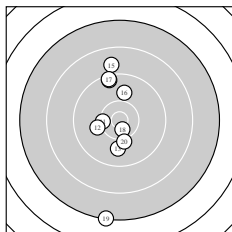

Ergebnis: **294.4** (279)
 Serien: 96.7 95.9 101.8
 Zähler: 14 12 3 1 0 0 0 0 0 0
 Innenzehner: 6
 weiteste: 2956 (19), 2152 (2), 1666 (15)
 beste Teiler 161.8 (25.) 223.5 (29.) 281.9 (28.)
 Trefferlage 1.48 mm rechts, 1.68 mm hoch
 Streuwert 7.62, horizontal: 4.82, vertikal: 9.65

Serie 1:
 9.7 ↗ 8.3 ↑ 10.1 ↓ 10.0 ↗ 10.2 ↑
 9.8 ↑ 9.8 → 9.9 ↓ 10.0 ↗ 8.9 →
 beste Teiler 607.4 (5.) 680.3 (3.) 752.6 (4.)
 Trefferlage 5.57 mm rechts, 3.54 mm hoch
 Streuwert 6.82, horizontal: 4.71, vertikal: 8.41

Serie 2:
 10.3 ← 10.1 ← 9.9 ↓ 9.4 ↑ 8.9 ↑
 9.9 ↑ 9.4 ↑ 10.6 * 7.3 ↓ 10.1 ↓
 beste Teiler 285.3 (18.) 503.5 (11.) 651.5 (20.)
 Trefferlage 2.13 mm links, 0.06 mm tief
 Streuwert 9.67, horizontal: 2.80, vertikal: 13.38

Serie 3:
 9.9 ↓ 10.2 ↗ 10.5 * 9.9 ↑ 10.7 *
 10.5 * 9.8 → 10.6 * 10.7 * 9.0 ↑
 beste Teiler 161.8 (25.) 223.5 (29.) 281.9 (28.)
 Trefferlage 1.00 mm rechts, 1.58 mm hoch
 Streuwert 5.20, horizontal: 3.36, vertikal: 6.54