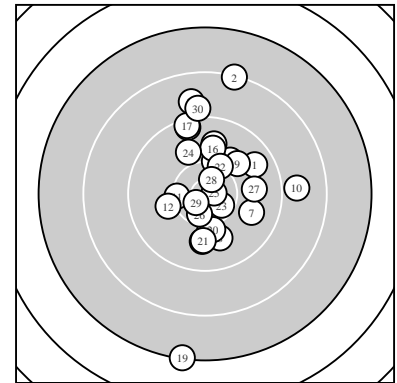

Ergebnis: **294.4** (279)
 Serien: 96.7 95.9 101.8
 Zähler: 14 12 3 1 0 0 0 0 0 0
 Innenzehner: 6
 weiteste: 2956 (19), 2152 (2), 1666 (15)
 beste Teiler 161.8 (25.) 223.5 (29.) 281.9 (28.)
 Trefferlage 1.48 mm rechts, 1.68 mm hoch
 Streuwert 7.62, horizontal: 4.82, vertikal: 9.65

Serie 1:
 9.7 ↗ 8.3 ↑ 10.1 ↓ 10.0 ↗ 10.2 ↑
 9.8 ↑ 9.8 → 9.9 ↓ 10.0 ↗ 8.9 →
 beste Teiler 607.4 (5.) 680.3 (3.) 752.6 (4.)
 Trefferlage 5.57 mm rechts, 3.54 mm hoch
 Streuwert 6.82, horizontal: 4.71, vertikal: 8.41

Serie 2:
 10.3 ← 10.1 ← 9.9 ↓ 9.4 ↑ 8.9 ↑
 9.9 ↑ 9.4 ↑ 10.6 * 7.3 ↓ 10.1 ↓
 beste Teiler 285.3 (18.) 503.5 (11.) 651.5 (20.)
 Trefferlage 2.13 mm links, 0.06 mm tief
 Streuwert 9.67, horizontal: 2.80, vertikal: 13.38

Serie 3:
 9.9 ↓ 10.2 ↗ 10.5 * 9.9 ↑ 10.7 *
 10.5 * 9.8 → 10.6 * 10.7 * 9.0 ↑
 beste Teiler 161.8 (25.) 223.5 (29.) 281.9 (28.)
 Trefferlage 1.00 mm rechts, 1.58 mm hoch
 Streuwert 5.20, horizontal: 3.36, vertikal: 6.54