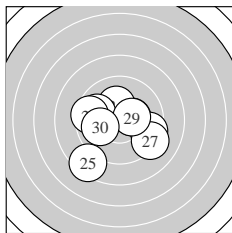

Ergebnis: **288.1** (277)
 Serien: 98.8 91.9 97.4
 Zähler: 12 15 2 0 1 0 0 0 0 0
 Innenzehner: 6
 weiteste: 1214 (15), 635 (25), 542 (20)
 beste Teiler 35.2 (5.) 124.2 (9.) 149.4 (29.)
 Trefferlage 0.85 mm links, 1.00 mm hoch
 Streuwert 2.70, horizontal: 2.96, vertikal: 2.42

Serie 1:
 9.4 ↗ 9.2 ↑ 10.0 ↗ 9.8 → 10.8 *
 9.1 ↘ 10.1 ↑ 9.5 ↘ 10.5 * 10.4 *
 beste Teiler 35.2 (5.) 124.2 (9.) 150.7 (10.)
 Trefferlage 0.13 mm rechts, 1.94 mm hoch
 Streuwert 1.72, horizontal: 2.14, vertikal: 1.16

Serie 2:
 9.1 ↑ 9.8 ↘ 9.5 ← 9.8 ↘ 6.1 ↘
 9.6 ↘ 10.1 ↓ 9.1 ↘ 10.0 ↗ 8.8 ←
 beste Teiler 219.5 (17.) 227.8 (19.) 279.7 (14.)
 Trefferlage 2.20 mm links, 1.63 mm hoch
 Streuwert 3.29, horizontal: 3.50, vertikal: 3.07

Serie 3:
 10.3 * 10.1 ← 9.5 ↘ 10.2 * 8.4 ↘
 9.8 ↘ 9.2 ↘ 9.5 ← 10.4 * 10.0 ←
 beste Teiler 149.4 (29.) 152.8 (21.) 185.3 (24.)
 Trefferlage 0.49 mm links, 0.56 mm tief
 Streuwert 2.45, horizontal: 2.84, vertikal: 2.00