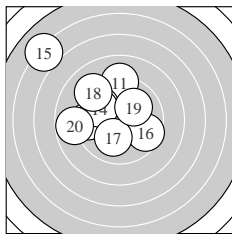

Ergebnis: **288.1** (277)
 Serien: 98.8 91.9 97.4
 Zähler: 12 15 2 0 1 0 0 0 0 0
 Innenzehner: 6
 weiteste: 1214 (15), 635 (25), 542 (20)
 beste Teiler 35.2 (5.) 124.2 (9.) 149.4 (29.)
 Trefferlage 0.85 mm links, 1.00 mm hoch
 Streuwert 2.70, horizontal: 2.96, vertikal: 2.42

Serie 1:
 9.4 ↗ 9.2 ↑ 10.0 ↗ 9.8 → 10.8 *
 9.1 ↘ 10.1 ↑ 9.5 ↘ 10.5 * 10.4 *
 beste Teiler 35.2 (5.) 124.2 (9.) 150.7 (10.)
 Trefferlage 0.13 mm rechts, 1.94 mm hoch
 Streuwert 1.72, horizontal: 2.14, vertikal: 1.16

Serie 2:
 9.1 ↑ 9.8 ↘ 9.5 ← 9.8 ↘ 6.1 ↘
 9.6 ↘ 10.1 ↓ 9.1 ↘ 10.0 ↗ 8.8 ←
 beste Teiler 219.5 (17.) 227.8 (19.) 279.7 (14.)
 Trefferlage 2.20 mm links, 1.63 mm hoch
 Streuwert 3.29, horizontal: 3.50, vertikal: 3.07

Serie 3:
 10.3 * 10.1 ← 9.5 ↘ 10.2 * 8.4 ↘
 9.8 ↘ 9.2 ↘ 9.5 ← 10.4 * 10.0 ←
 beste Teiler 149.4 (29.) 152.8 (21.) 185.3 (24.)
 Trefferlage 0.49 mm links, 0.56 mm tief
 Streuwert 2.45, horizontal: 2.84, vertikal: 2.00