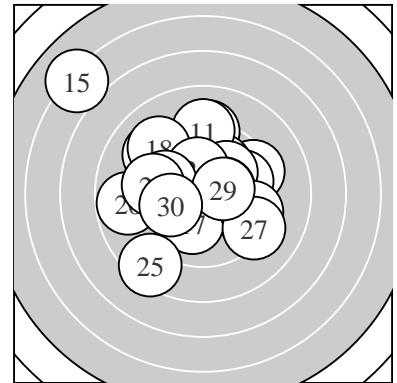

Ergebnis: **288.1** (277)
 Serien: 98.8 91.9 97.4
 Zähler: 12 15 2 0 1 0 0 0 0 0
 Innenzehner: 6
 weiteste: 1214 (15), 635 (25), 542 (20)
 beste Teiler 35.2 (5.) 124.2 (9.) 149.4 (29.)
 Trefferlage 0.85 mm links, 1.00 mm hoch
 Streuwert 2.70, horizontal: 2.96, vertikal: 2.42

Serie 1:
 9.4 ↗ 9.2 ↑ 10.0 ↗ 9.8 → 10.8 *
 9.1 ↘ 10.1 ↑ 9.5 ↘ 10.5 * 10.4 *
 beste Teiler 35.2 (5.) 124.2 (9.) 150.7 (10.)
 Trefferlage 0.13 mm rechts, 1.94 mm hoch
 Streuwert 1.72, horizontal: 2.14, vertikal: 1.16

Serie 2:
 9.1 ↑ 9.8 ↘ 9.5 ← 9.8 ↘ 6.1 ↘
 9.6 ↘ 10.1 ↓ 9.1 ↘ 10.0 ↗ 8.8 ←
 beste Teiler 219.5 (17.) 227.8 (19.) 279.7 (14.)
 Trefferlage 2.20 mm links, 1.63 mm hoch
 Streuwert 3.29, horizontal: 3.50, vertikal: 3.07

Serie 3:
 10.3 * 10.1 ← 9.5 ↘ 10.2 * 8.4 ↘
 9.8 ↘ 9.2 ↘ 9.5 ← 10.4 * 10.0 ←
 beste Teiler 149.4 (29.) 152.8 (21.) 185.3 (24.)
 Trefferlage 0.49 mm links, 0.56 mm tief
 Streuwert 2.45, horizontal: 2.84, vertikal: 2.00