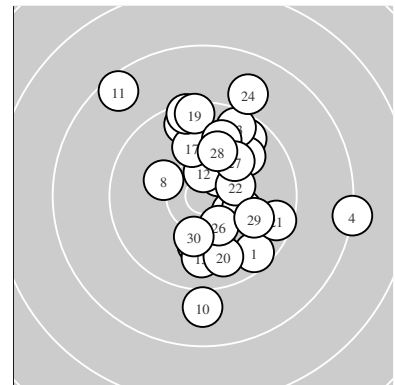

Ergebnis: **295.1** (283)
 Serien: 98.2 97.6 99.3
 Zähler: 15 13 2 0 0 0 0 0 0 0
 Innenzehner: 5
 weiteste: 2123 (4), 1900 (11), 1568 (24)
 beste Teiler 332.0 (12.) 351.3 (6.) 457.3 (3.)
 Trefferlage 2.55 mm rechts, 1.65 mm hoch
 Streuwert 6.79, horizontal: 5.62, vertikal: 7.78

Serie 1:
 9.6 ↘ 10.2 ↓ 10.4 * 8.3 → 9.7 ↗
 10.5 * 10.2 ↗ 10.2 ↖ 10.1 ↓ 9.0 ↓
 beste Teiler 351.3 (6.) 457.3 (3.) 599.6 (8.)
 Trefferlage 3.91 mm rechts, 2.30 mm tief
 Streuwert 7.08, horizontal: 7.04, vertikal: 7.12

Serie 2:
 8.6 ↖ 10.5 * 9.9 ↓ 10.2 → 9.6 ↖
 9.9 ↗ 10.1 ↑ 9.5 ↑ 9.5 ↑ 9.8 ↓
 beste Teiler 332.0 (12.) 576.1 (14.) 704.4 (17.)
 Trefferlage 0.55 mm links, 4.47 mm hoch
 Streuwert 6.91, horizontal: 5.05, vertikal: 8.37

Serie 3:
 9.6 → 10.4 * 9.6 ↗ 9.0 ↗ 9.9 ↗
 10.4 * 10.1 ↗ 10.1 ↑ 10.0 → 10.2 ↓
 beste Teiler 474.1 (26.) 480.4 (22.) 586.8 (30.)
 Trefferlage 4.31 mm rechts, 2.80 mm hoch
 Streuwert 5.34, horizontal: 3.22, vertikal: 6.83