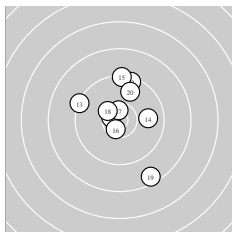

Ergebnis: **292.8** (280)
 Serien: 94.4 98.6 99.8
 Zähler: 14 13 2 1 0 0 0 0 0 0
 Innenzehner: 9
 weiteste: 2827 (2), 2314 (1), 1915 (19)
 beste Teiler 100.2 (9.) 131.3 (5.) 262.8 (11.)
 Trefferlage 1.57 mm links, 0.10 mm tief
 Streuwert 8.17, horizontal: 6.97, vertikal: 9.21

Serie 1:
 8.1 ← 7.4 ↓ 9.1 ↘ 9.8 ↙ 10.8 *
 9.4 ↘ 10.3 ↑ 9.4 ↙ 10.8 * 9.3 ↘
 beste Teiler 100.2 (9.) 131.3 (5.) 560.7 (7.)
 Trefferlage 4.04 mm links, 4.44 mm tief
 Streuwert 10.05, horizontal: 9.40, vertikal: 10.66

Serie 2:
 10.6 * 9.5 ↑ 9.3 ↖ 9.9 → 9.3 ↑
 10.6 * 10.6 * 10.4 * 8.6 ↘ 9.8 ↑
 beste Teiler 262.8 (11.) 293.8 (16.) 294.6 (17.)
 Trefferlage 0.55 mm rechts, 2.51 mm hoch
 Streuwert 7.34, horizontal: 6.13, vertikal: 8.38

Serie 3:
 10.0 ↖ 9.2 ↙ 9.5 ↑ 9.3 ↑ 10.4 *
 10.6 * 10.1 ↑ 10.2 ↗ 10.3 * 10.2 ↙
 beste Teiler 271.4 (26.) 434.8 (25.) 495.9 (29.)
 Trefferlage 1.24 mm links, 1.61 mm hoch
 Streuwert 6.18, horizontal: 4.32, vertikal: 7.59