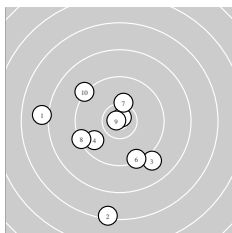

Ergebnis: **292.8** (280)
 Serien: 94.4 98.6 99.8
 Zähler: 14 13 2 1 0 0 0 0 0 0
 Innenzehner: 9
 weiteste: 2827 (2), 2314 (1), 1915 (19)
 beste Teiler 100.2 (9.) 131.3 (5.) 262.8 (11.)
 Trefferlage 1.57 mm links, 0.10 mm tief
 Streuwert 8.17, horizontal: 6.97, vertikal: 9.21

Serie 1:
 8.1 ← 7.4 ↓ 9.1 ↘ 9.8 ↙ 10.8 *
 9.4 ↘ 10.3 ↑ 9.4 ↙ 10.8 * 9.3 ↘
 beste Teiler 100.2 (9.) 131.3 (5.) 560.7 (7.)
 Trefferlage 4.04 mm links, 4.44 mm tief
 Streuwert 10.05, horizontal: 9.40, vertikal: 10.66

Serie 2:
 10.6 * 9.5 ↑ 9.3 ↖ 9.9 → 9.3 ↑
 10.6 * 10.6 * 10.4 * 8.6 ↘ 9.8 ↑
 beste Teiler 262.8 (11.) 293.8 (16.) 294.6 (17.)
 Trefferlage 0.55 mm rechts, 2.51 mm hoch
 Streuwert 7.34, horizontal: 6.13, vertikal: 8.38

Serie 3:
 10.0 ↖ 9.2 ↙ 9.5 ↑ 9.3 ↑ 10.4 *
 10.6 * 10.1 ↑ 10.2 ↗ 10.3 * 10.2 ↙
 beste Teiler 271.4 (26.) 434.8 (25.) 495.9 (29.)
 Trefferlage 1.24 mm links, 1.61 mm hoch
 Streuwert 6.18, horizontal: 4.32, vertikal: 7.59