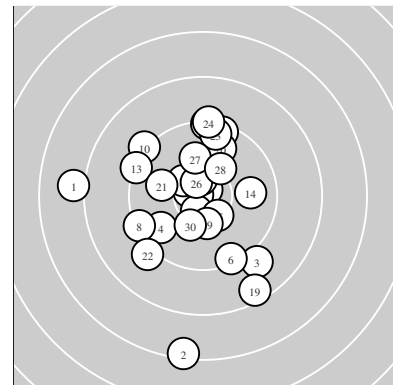

Ergebnis: **292.8** (280)
 Serien: 94.4 98.6 99.8
 Zähler: 14 13 2 1 0 0 0 0 0 0
 Innenzehner: 9
 weiteste: 2827 (2), 2314 (1), 1915 (19)
 beste Teiler 100.2 (9.) 131.3 (5.) 262.8 (11.)
 Trefferlage 1.57 mm links, 0.10 mm tief
 Streuwert 8.17, horizontal: 6.97, vertikal: 9.21

Serie 1:
 8.1 ← 7.4 ↓ 9.1 ↘ 9.8 ↙ 10.8 *
 9.4 ↘ 10.3 ↑ 9.4 ↙ 10.8 * 9.3 ↘
 beste Teiler 100.2 (9.) 131.3 (5.) 560.7 (7.)
 Trefferlage 4.04 mm links, 4.44 mm tief
 Streuwert 10.05, horizontal: 9.40, vertikal: 10.66

Serie 2:
 10.6 * 9.5 ↑ 9.3 ↖ 9.9 → 9.3 ↑
 10.6 * 10.6 * 10.4 * 8.6 ↘ 9.8 ↑
 beste Teiler 262.8 (11.) 293.8 (16.) 294.6 (17.)
 Trefferlage 0.55 mm rechts, 2.51 mm hoch
 Streuwert 7.34, horizontal: 6.13, vertikal: 8.38

Serie 3:
 10.0 ↖ 9.2 ↙ 9.5 ↑ 9.3 ↑ 10.4 *
 10.6 * 10.1 ↑ 10.2 ↗ 10.3 * 10.2 ↙
 beste Teiler 271.4 (26.) 434.8 (25.) 495.9 (29.)
 Trefferlage 1.24 mm links, 1.61 mm hoch
 Streuwert 6.18, horizontal: 4.32, vertikal: 7.59