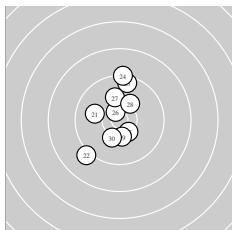

Ergebnis: **292.8** (280)
 Serien: 94.4 98.6 99.8
 Zähler: 14 13 2 1 0 0 0 0 0 0
 Innenzehner: 9
 weiteste: 2827 (2), 2314 (1), 1915 (19)
 beste Teiler 100.2 (9.) 131.3 (5.) 262.8 (11.)
 Trefferlage 1.57 mm links, 0.10 mm tief
 Streuwert 8.17, horizontal: 6.97, vertikal: 9.21

Serie 1:
 8.1 ← 7.4 ↓ 9.1 ↘ 9.8 ↙ 10.8 *
 9.4 ↘ 10.3 ↑ 9.4 ↙ 10.8 * 9.3 ↘
 beste Teiler 100.2 (9.) 131.3 (5.) 560.7 (7.)
 Trefferlage 4.04 mm links, 4.44 mm tief
 Streuwert 10.05, horizontal: 9.40, vertikal: 10.66

Serie 2:
 10.6 * 9.5 ↑ 9.3 ↖ 9.9 → 9.3 ↑
 10.6 * 10.6 * 10.4 * 8.6 ↘ 9.8 ↑
 beste Teiler 262.8 (11.) 293.8 (16.) 294.6 (17.)
 Trefferlage 0.55 mm rechts, 2.51 mm hoch
 Streuwert 7.34, horizontal: 6.13, vertikal: 8.38

Serie 3:
 10.0 ↖ 9.2 ↙ 9.5 ↑ 9.3 ↑ 10.4 *
 10.6 * 10.1 ↑ 10.2 ↗ 10.3 * 10.2 ↙
 beste Teiler 271.4 (26.) 434.8 (25.) 495.9 (29.)
 Trefferlage 1.24 mm links, 1.61 mm hoch
 Streuwert 6.18, horizontal: 4.32, vertikal: 7.59