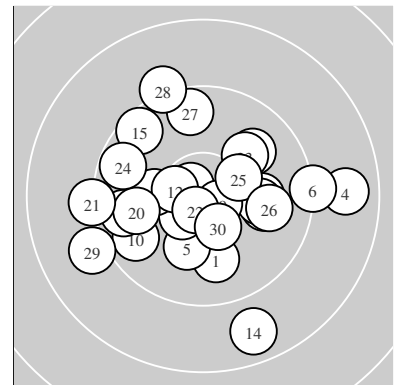

Ergebnis: **298.8** (285)
 Serien: 101.0 99.4 98.4
 Zähler: 17 11 2 0 0 0 0 0 0 0
 Innenzehner: 9
 weiteste: 1737 (14), 1713 (4), 1487 (29)
 beste Teiler 100.1 (3.) 188.8 (2.) 189.1 (7.)
 Trefferlage 0.27 mm links, 0.31 mm tief
 Streuwert 6.54, horizontal: 7.48, vertikal: 5.45

Serie 1:
 10.0 ↓ 10.7 * 10.8 * 8.8 → 10.2 ↓
 9.3 → 10.7 * 10.5 * 10.2 ← 9.8 ←
 beste Teiler 100.1 (3.) 188.8 (2.) 189.1 (7.)
 Trefferlage 0.96 mm rechts, 1.94 mm tief
 Streuwert 6.09, horizontal: 8.00, vertikal: 3.20

Serie 2:
 10.1 → 10.5 * 9.7 ← 8.8 ↓ 9.6 ↖
 10.0 → 10.0 ↗ 10.1 → 10.7 * 9.9 ←
 beste Teiler 212.0 (19.) 347.3 (12.) 685.4 (18.)
 Trefferlage 0.65 mm rechts, 0.93 mm tief
 Streuwert 6.68, horizontal: 7.05, vertikal: 6.30

Serie 3:
 9.3 ← 10.7 * 10.1 ↗ 9.7 ↖ 10.3 *
 9.9 → 9.7 ↑ 9.2 ↘ 9.1 ← 10.4 *
 beste Teiler 191.4 (22.) 412.3 (30.) 481.6 (25.)
 Trefferlage 2.45 mm links, 1.93 mm hoch
 Streuwert 6.91, horizontal: 7.65, vertikal: 6.07