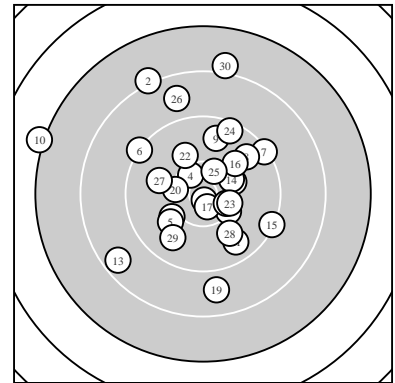

Ergebnis: **289.7** (277)
 Serien: 94.6 98.8 96.3
 Zähler: 14 10 5 1 0 0 0 0 0 0
 Innenzehner: 5
 weiteste: 3057 (10), 2309 (30), 2231 (2)
 beste Teiler 109.8 (1.) 239.7 (17.) 399.9 (4.)
 Trefferlage 0.58 mm links, 2.11 mm hoch
 Streuwert 8.76, horizontal: 8.47, vertikal: 9.04

Serie 1:
 10.8 * 8.2 ↘ 10.1 ↙ 10.5 * 10.0 ↙
 9.2 ↘ 9.3 ↗ 9.7 ↗ 9.7 ↑ 7.1 ↖
 beste Teiler 109.8 (1.) 399.9 (4.) 684.0 (3.)
 Trefferlage 4.24 mm links, 5.46 mm hoch
 Streuwert 9.55, horizontal: 11.23, vertikal: 7.50

Serie 2:
 10.3 ↘ 10.2 ↗ 8.6 ↙ 10.2 ↗ 9.3 ↘
 10.0 ↗ 10.7 * 10.4 * 8.8 ↓ 10.3 ←
 beste Teiler 239.7 (17.) 443.6 (18.) 497.3 (20.)
 Trefferlage 2.01 mm rechts, 3.03 mm tief
 Streuwert 7.13, horizontal: 7.39, vertikal: 6.86

Serie 3:
 9.7 ↘ 10.0 ↘ 10.3 ↘ 9.4 ↑ 10.4 *
 8.8 ↑ 9.9 ← 9.9 ↘ 9.8 ↙ 8.1 ↑
 beste Teiler 446.7 (25.) 500.9 (23.) 752.9 (22.)
 Trefferlage 0.49 mm rechts, 3.92 mm hoch
 Streuwert 8.39, horizontal: 5.15, vertikal: 10.69