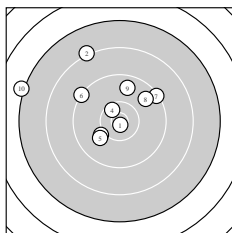

Ergebnis: **289.7** (277)
 Serien: 94.6 98.8 96.3
 Zähler: 14 10 5 1 0 0 0 0 0 0
 Innenzehner: 5
 weiteste: 3057 (10), 2309 (30), 2231 (2)
 beste Teiler 109.8 (1.) 239.7 (17.) 399.9 (4.)
 Trefferlage 0.58 mm links, 2.11 mm hoch
 Streuwert 8.76, horizontal: 8.47, vertikal: 9.04

Serie 1:
 10.8 * 8.2 ↘ 10.1 ↙ 10.5 * 10.0 ↙
 9.2 ↘ 9.3 ↗ 9.7 ↗ 9.7 ↑ 7.1 ↖
 beste Teiler 109.8 (1.) 399.9 (4.) 684.0 (3.)
 Trefferlage 4.24 mm links, 5.46 mm hoch
 Streuwert 9.55, horizontal: 11.23, vertikal: 7.50

Serie 2:
 10.3 ↘ 10.2 ↗ 8.6 ↙ 10.2 ↗ 9.3 ↘
 10.0 ↗ 10.7 * 10.4 * 8.8 ↓ 10.3 ←
 beste Teiler 239.7 (17.) 443.6 (18.) 497.3 (20.)
 Trefferlage 2.01 mm rechts, 3.03 mm tief
 Streuwert 7.13, horizontal: 7.39, vertikal: 6.86

Serie 3:
 9.7 ↘ 10.0 ↘ 10.3 ↘ 9.4 ↑ 10.4 *
 8.8 ↑ 9.9 ← 9.9 ↘ 9.8 ↙ 8.1 ↑
 beste Teiler 446.7 (25.) 500.9 (23.) 752.9 (22.)
 Trefferlage 0.49 mm rechts, 3.92 mm hoch
 Streuwert 8.39, horizontal: 5.15, vertikal: 10.69