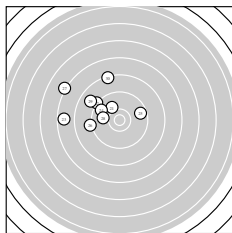

Ergebnis: **269.0** (257)
 Serien: 88.6 90.2 90.2
 Zähler: 10 6 9 3 1 0 1 0 0 0
 Innenzehner: 2
 weiteste: 5076 (9), 3757 (2), 2977 (27)
 beste Teiler 325.2 (3.) 351.4 (14.) 617.4 (5.)
 Trefferlage 7.87 mm links, 5.43 mm hoch
 Streuwert 11.95, horizontal: 10.83, vertikal: 12.97

Serie 1:
 10.0 ↘ 6.3 ↘ 10.5 * 8.0 ↘ 10.2 ↘
 10.1 ↗ 10.1 ↙ 10.0 ↘ 4.6 ↓ 8.8 ↘
 beste Teiler 325.2 (3.) 617.4 (5.) 648.5 (7.)
 Trefferlage 7.86 mm links, 3.33 mm hoch
 Streuwert 15.61, horizontal: 8.59, vertikal: 20.33

Serie 2:
 8.8 → 8.7 ↑ 8.3 ← 10.5 * 7.3 ↖
 8.8 ↗ 9.7 ← 10.1 ↗ 8.1 ↘ 9.9 ↙
 beste Teiler 351.4 (14.) 696.4 (18.) 832.7 (20.)
 Trefferlage 5.21 mm links, 6.49 mm hoch
 Streuwert 11.26, horizontal: 13.35, vertikal: 8.67

Serie 3:
 10.1 ↘ 9.3 ↘ 7.7 ← 9.7 ↖ 9.7 →
 9.2 ← 7.2 ↘ 10.0 ← 8.9 ↖ 8.4 ↑
 beste Teiler 694.3 (21.) 780.0 (28.) 975.5 (24.)
 Trefferlage 10.55 mm links, 6.47 mm hoch
 Streuwert 8.84, horizontal: 10.49, vertikal: 6.80