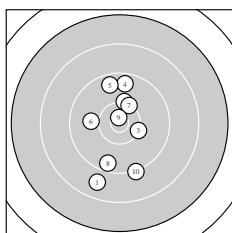

Ergebnis: **294.5** (282)  
 Serien: 98.3 100.6 95.6  
 Zähler: 17 9 3 1 0 0 0 0 0 0  
 Innenzehner: 6  
 weiteste: 2698 (25), 2106 (22), 1732 (1)  
 beste Teiler 154.8 (9.) 200.1 (15.) 217.0 (30.)  
 Trefferlage 0.84 mm rechts, 1.48 mm hoch  
 Streuwert 7.75, horizontal: 3.37, vertikal: 10.43

Serie 1:  
 8.8 ↘                      10.2 ↑                      10.3 ↘                      9.6 ↑                      9.6 ↑  
 10.0 ←                      10.3 ↗                      9.5 ↓                      10.8 \*                      9.2 ↓  
 beste Teiler 154.8 (9.) 549.8 (7.) 555.9 (3.)  
 Trefferlage 0.51 mm links, 0.83 mm tief  
 Streuwert 7.51, horizontal: 4.37, vertikal: 9.69

Serie 2:  
 10.3 ↗                      9.3 ↑                      9.5 ↓                      10.6 \*                      10.7 \*  
 10.1 ↓                      9.1 ↑                      10.2 ↓                      10.4 ↗                      10.4 \*  
 beste Teiler 200.1 (15.) 319.2 (14.) 443.5 (20.)  
 Trefferlage 1.22 mm rechts, 1.49 mm hoch  
 Streuwert 6.06, horizontal: 1.75, vertikal: 8.39

Serie 3:  
 10.1 ↗                      8.3 ↑                      10.5 \*                      10.3 ↓                      7.6 ↑  
 9.0 ↓                      8.9 ↑                      10.3 ↘                      9.9 ↓                      10.7 \*  
 beste Teiler 217.0 (30.) 324.0 (23.) 510.4 (28.)  
 Trefferlage 1.83 mm rechts, 3.81 mm hoch  
 Streuwert 9.63, horizontal: 3.36, vertikal: 13.19