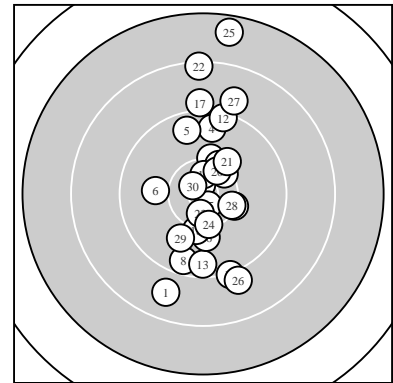

Ergebnis: **294.5** (282)  
 Serien: 98.3 100.6 95.6  
 Zähler: 17 9 3 1 0 0 0 0 0 0  
 Innenzehner: 6  
 weiteste: 2698 (25), 2106 (22), 1732 (1)  
 beste Teiler 154.8 (9.) 200.1 (15.) 217.0 (30.)  
 Trefferlage 0.84 mm rechts, 1.48 mm hoch  
 Streuwert 7.75, horizontal: 3.37, vertikal: 10.43

Serie 1:  
 8.8 ↘                      10.2 ↑                      10.3 ↘                      9.6 ↑                      9.6 ↑  
 10.0 ←                      10.3 ↗                      9.5 ↓                      10.8 \*                      9.2 ↓  
 beste Teiler 154.8 (9.) 549.8 (7.) 555.9 (3.)  
 Trefferlage 0.51 mm links, 0.83 mm tief  
 Streuwert 7.51, horizontal: 4.37, vertikal: 9.69

Serie 2:  
 10.3 ↗                      9.3 ↑                      9.5 ↓                      10.6 \*                      10.7 \*  
 10.1 ↓                      9.1 ↑                      10.2 ↓                      10.4 ↗                      10.4 \*  
 beste Teiler 200.1 (15.) 319.2 (14.) 443.5 (20.)  
 Trefferlage 1.22 mm rechts, 1.49 mm hoch  
 Streuwert 6.06, horizontal: 1.75, vertikal: 8.39

Serie 3:  
 10.1 ↗                      8.3 ↑                      10.5 \*                      10.3 ↓                      7.6 ↑  
 9.0 ↓                      8.9 ↑                      10.3 ↘                      9.9 ↓                      10.7 \*  
 beste Teiler 217.0 (30.) 324.0 (23.) 510.4 (28.)  
 Trefferlage 1.83 mm rechts, 3.81 mm hoch  
 Streuwert 9.63, horizontal: 3.36, vertikal: 13.19