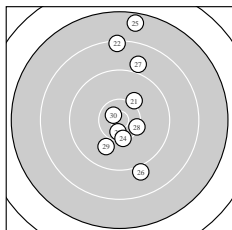

Ergebnis: **294.5** (282)  
 Serien: 98.3 100.6 95.6  
 Zähler: 17 9 3 1 0 0 0 0 0 0  
 Innenzehner: 6  
 weiteste: 2698 (25), 2106 (22), 1732 (1)  
 beste Teiler 154.8 (9.) 200.1 (15.) 217.0 (30.)  
 Trefferlage 0.84 mm rechts, 1.48 mm hoch  
 Streuwert 7.75, horizontal: 3.37, vertikal: 10.43

Serie 1:  
 8.8 ↘                      10.2 ↑                      10.3 ↘                      9.6 ↑                      9.6 ↑  
 10.0 ←                      10.3 ↗                      9.5 ↓                      10.8 \*                      9.2 ↓  
 beste Teiler 154.8 (9.) 549.8 (7.) 555.9 (3.)  
 Trefferlage 0.51 mm links, 0.83 mm tief  
 Streuwert 7.51, horizontal: 4.37, vertikal: 9.69

Serie 2:  
 10.3 ↗                      9.3 ↑                      9.5 ↓                      10.6 \*                      10.7 \*  
 10.1 ↓                      9.1 ↑                      10.2 ↓                      10.4 ↗                      10.4 \*  
 beste Teiler 200.1 (15.) 319.2 (14.) 443.5 (20.)  
 Trefferlage 1.22 mm rechts, 1.49 mm hoch  
 Streuwert 6.06, horizontal: 1.75, vertikal: 8.39

Serie 3:  
 10.1 ↗                      8.3 ↑                      10.5 \*                      10.3 ↓                      7.6 ↑  
 9.0 ↓                      8.9 ↑                      10.3 ↘                      9.9 ↓                      10.7 \*  
 beste Teiler 217.0 (30.) 324.0 (23.) 510.4 (28.)  
 Trefferlage 1.83 mm rechts, 3.81 mm hoch  
 Streuwert 9.63, horizontal: 3.36, vertikal: 13.19