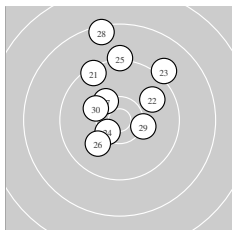

Ergebnis: **293.9** (283)
 Serien: 98.9 97.4 97.6
 Zähler: 15 13 2 0 0 0 0 0 0 0
 Innenzehner: 5
 weiteste: 1984 (28), 1725 (9), 1472 (17)
 beste Teiler 321.6 (3.) 372.6 (24.) 509.9 (2.)
 Trefferlage 1.25 mm links, 2.58 mm hoch
 Streuwert 7.04, horizontal: 6.80, vertikal: 7.27

Serie 1:
 9.9 ↓ 10.3 * 10.5 * 9.4 ↖ 10.1 ↓
 10.2 ↓ 10.3 ↘ 9.2 ↖ 8.8 ↗ 10.2 ←
 beste Teiler 321.6 (3.) 509.9 (2.) 559.8 (7.)
 Trefferlage 1.41 mm links, 0.36 mm tief
 Streuwert 7.07, horizontal: 6.36, vertikal: 7.71

Serie 2:
 10.0 ↙ 10.1 ↗ 9.7 ↑ 10.2 ↖ 10.3 *
 9.6 ← 9.1 ← 9.6 ← 9.4 → 9.4 ↗
 beste Teiler 520.0 (15.) 597.9 (14.) 646.3 (12.)
 Trefferlage 2.01 mm links, 2.46 mm hoch
 Streuwert 7.22, horizontal: 8.65, vertikal: 5.44

Serie 3:
 9.5 ↘ 9.9 ↗ 9.1 ↗ 10.5 * 9.2 ↑
 10.1 ↙ 10.3 * 8.5 ↑ 10.3 → 10.2 ↖
 beste Teiler 372.6 (24.) 515.8 (27.) 541.1 (29.)
 Trefferlage 0.32 mm links, 5.64 mm hoch
 Streuwert 6.84, horizontal: 5.68, vertikal: 7.83