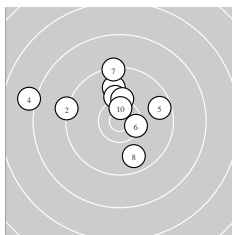

Ergebnis: **288.3** (273)
 Serien: 97.7 93.6 97.0
 Zähler: 7 19 4 0 0 0 0 0 0 0
 Innenzehner: 4
 weiteste: 2285 (4), 1928 (13), 1710 (11)
 beste Teiler 289.2 (21.) 320.6 (10.) 390.8 (19.)
 Trefferlage 1.74 mm links, 2.66 mm hoch
 Streuwert 8.17, horizontal: 9.41, vertikal: 6.71

Serie 1:
 9.9 ↑ 9.3 ← 10.2 ↑ 8.1 ↖ 9.7 →
 10.4 * 9.4 ↑ 9.8 ↓ 10.3 ↑ 10.6 *
 beste Teiler 320.6 (10.) 416.6 (6.) 544.7 (9.)
 Trefferlage 2.10 mm links, 3.76 mm hoch
 Streuwert 7.57, horizontal: 9.10, vertikal: 5.64

Serie 2:
 8.8 ↘ 9.1 ↘ 8.5 ← 9.1 ↘ 9.4 ↑
 10.2 ↗ 9.3 ↘ 9.8 ↙ 10.5 * 8.9 ↖
 beste Teiler 390.8 (19.) 614.3 (16.) 931.9 (18.)
 Trefferlage 3.98 mm links, 1.84 mm hoch
 Streuwert 9.59, horizontal: 11.67, vertikal: 6.89

Serie 3:
 10.6 * 9.6 ↗ 9.9 ↘ 9.6 ↘ 9.0 →
 9.7 ↖ 9.9 ↘ 9.6 ↑ 9.9 ↑ 9.2 ↓
 beste Teiler 289.2 (21.) 805.1 (29.) 807.1 (23.)
 Trefferlage 0.86 mm rechts, 2.38 mm hoch
 Streuwert 7.62, horizontal: 7.25, vertikal: 7.96