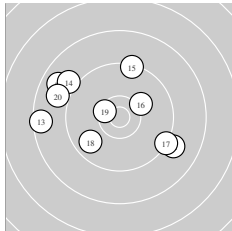

Ergebnis: **288.3** (273)
 Serien: 97.7 93.6 97.0
 Zähler: 7 19 4 0 0 0 0 0 0 0
 Innenzehner: 4
 weiteste: 2285 (4), 1928 (13), 1710 (11)
 beste Teiler 289.2 (21.) 320.6 (10.) 390.8 (19.)
 Trefferlage 1.74 mm links, 2.66 mm hoch
 Streuwert 8.17, horizontal: 9.41, vertikal: 6.71

Serie 1:
 9.9 ↑ 9.3 ← 10.2 ↑ 8.1 ↖ 9.7 →
 10.4 * 9.4 ↑ 9.8 ↓ 10.3 ↑ 10.6 *
 beste Teiler 320.6 (10.) 416.6 (6.) 544.7 (9.)
 Trefferlage 2.10 mm links, 3.76 mm hoch
 Streuwert 7.57, horizontal: 9.10, vertikal: 5.64

Serie 2:
 8.8 ↘ 9.1 ↘ 8.5 ← 9.1 ↘ 9.4 ↑
 10.2 ↗ 9.3 ↘ 9.8 ↙ 10.5 * 8.9 ↖
 beste Teiler 390.8 (19.) 614.3 (16.) 931.9 (18.)
 Trefferlage 3.98 mm links, 1.84 mm hoch
 Streuwert 9.59, horizontal: 11.67, vertikal: 6.89

Serie 3:
 10.6 * 9.6 ↗ 9.9 ↘ 9.6 ↘ 9.0 →
 9.7 ↖ 9.9 ↘ 9.6 ↑ 9.9 ↑ 9.2 ↓
 beste Teiler 289.2 (21.) 805.1 (29.) 807.1 (23.)
 Trefferlage 0.86 mm rechts, 2.38 mm hoch
 Streuwert 7.62, horizontal: 7.25, vertikal: 7.96