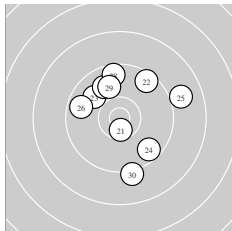

Ergebnis: **288.3** (273)
 Serien: 97.7 93.6 97.0
 Zähler: 7 19 4 0 0 0 0 0 0 0
 Innenzehner: 4
 weiteste: 2285 (4), 1928 (13), 1710 (11)
 beste Teiler 289.2 (21.) 320.6 (10.) 390.8 (19.)
 Trefferlage 1.74 mm links, 2.66 mm hoch
 Streuwert 8.17, horizontal: 9.41, vertikal: 6.71

Serie 1:
 9.9 ↑ 9.3 ← 10.2 ↑ 8.1 ↖ 9.7 →
 10.4 * 9.4 ↑ 9.8 ↓ 10.3 ↑ 10.6 *
 beste Teiler 320.6 (10.) 416.6 (6.) 544.7 (9.)
 Trefferlage 2.10 mm links, 3.76 mm hoch
 Streuwert 7.57, horizontal: 9.10, vertikal: 5.64

Serie 2:
 8.8 ↘ 9.1 ↘ 8.5 ← 9.1 ↘ 9.4 ↑
 10.2 ↗ 9.3 ↘ 9.8 ↙ 10.5 * 8.9 ↖
 beste Teiler 390.8 (19.) 614.3 (16.) 931.9 (18.)
 Trefferlage 3.98 mm links, 1.84 mm hoch
 Streuwert 9.59, horizontal: 11.67, vertikal: 6.89

Serie 3:
 10.6 * 9.6 ↗ 9.9 ↘ 9.6 ↘ 9.0 →
 9.7 ↖ 9.9 ↘ 9.6 ↑ 9.9 ↑ 9.2 ↓
 beste Teiler 289.2 (21.) 805.1 (29.) 807.1 (23.)
 Trefferlage 0.86 mm rechts, 2.38 mm hoch
 Streuwert 7.62, horizontal: 7.25, vertikal: 7.96