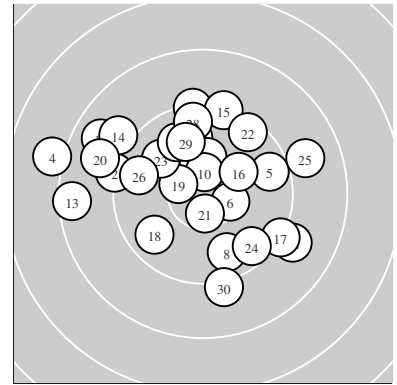

Ergebnis: **288.3** (273)
 Serien: 97.7 93.6 97.0
 Zähler: 7 19 4 0 0 0 0 0 0 0
 Innenzehner: 4
 weiteste: 2285 (4), 1928 (13), 1710 (11)
 beste Teiler 289.2 (21.) 320.6 (10.) 390.8 (19.)
 Trefferlage 1.74 mm links, 2.66 mm hoch
 Streuwert 8.17, horizontal: 9.41, vertikal: 6.71

Serie 1:
 9.9 ↑ 9.3 ← 10.2 ↑ 8.1 ↖ 9.7 →
 10.4 * 9.4 ↑ 9.8 ↓ 10.3 ↑ 10.6 *
 beste Teiler 320.6 (10.) 416.6 (6.) 544.7 (9.)
 Trefferlage 2.10 mm links, 3.76 mm hoch
 Streuwert 7.57, horizontal: 9.10, vertikal: 5.64

Serie 2:
 8.8 ↘ 9.1 ↘ 8.5 ← 9.1 ↘ 9.4 ↑
 10.2 ↗ 9.3 ↘ 9.8 ↙ 10.5 * 8.9 ↖
 beste Teiler 390.8 (19.) 614.3 (16.) 931.9 (18.)
 Trefferlage 3.98 mm links, 1.84 mm hoch
 Streuwert 9.59, horizontal: 11.67, vertikal: 6.89

Serie 3:
 10.6 * 9.6 ↗ 9.9 ↘ 9.6 ↘ 9.0 →
 9.7 ↖ 9.9 ↘ 9.6 ↑ 9.9 ↑ 9.2 ↓
 beste Teiler 289.2 (21.) 805.1 (29.) 807.1 (23.)
 Trefferlage 0.86 mm rechts, 2.38 mm hoch
 Streuwert 7.62, horizontal: 7.25, vertikal: 7.96