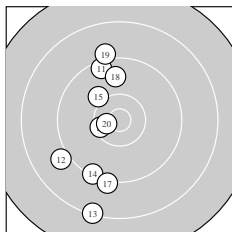

Ergebnis: **294.9** (283)
 Serien: 98.7 95.1 101.1
 Zähler: 15 13 2 0 0 0 0 0 0 0
 Innenzehner: 8
 weiteste: 2142 (13), 1988 (5), 1556 (12)
 beste Teiler 292.0 (23.) 297.4 (20.) 322.2 (7.)
 Trefferlage 3.44 mm links, 0.82 mm tief
 Streuwert 6.92, horizontal: 3.94, vertikal: 8.96

Serie 1:
 9.7 ↖ 10.5 * 9.4 ↖ 10.1 ↓ 8.5 ↑
 9.8 ↓ 10.5 * 9.8 ↓ 10.0 ↖ 10.4 *
 beste Teiler 322.2 (7.) 358.4 (2.) 447.4 (10.)
 Trefferlage 3.81 mm links, 0.72 mm hoch
 Streuwert 6.73, horizontal: 4.05, vertikal: 8.62

Serie 2:
 9.4 ↑ 9.0 ↖ 8.3 ↓ 9.3 ↓ 10.1 ↖
 10.4 * 9.2 ↓ 9.7 ↑ 9.1 ↑ 10.6 *
 beste Teiler 297.4 (20.) 456.8 (16.) 699.4 (15.)
 Trefferlage 4.75 mm links, 1.65 mm tief
 Streuwert 8.72, horizontal: 3.27, vertikal: 11.89

Serie 3:
 10.5 * 9.7 ↖ 10.6 * 9.1 ↓ 10.2 ↖
 10.0 ↖ 10.3 ↓ 10.5 * 9.9 ↑ 10.3 ↖
 beste Teiler 292.0 (23.) 328.4 (21.) 367.4 (28.)
 Trefferlage 1.76 mm links, 1.53 mm tief
 Streuwert 5.32, horizontal: 4.20, vertikal: 6.25