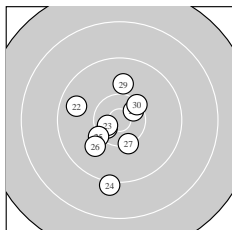

Ergebnis: **294.9** (283)
 Serien: 98.7 95.1 101.1
 Zähler: 15 13 2 0 0 0 0 0 0 0
 Innenzehner: 8
 weiteste: 2142 (13), 1988 (5), 1556 (12)
 beste Teiler 292.0 (23.) 297.4 (20.) 322.2 (7.)
 Trefferlage 3.44 mm links, 0.82 mm tief
 Streuwert 6.92, horizontal: 3.94, vertikal: 8.96

Serie 1:
 9.7 ↖ 10.5 * 9.4 ↖ 10.1 ↓ 8.5 ↑
 9.8 ↓ 10.5 * 9.8 ↓ 10.0 ↖ 10.4 *
 beste Teiler 322.2 (7.) 358.4 (2.) 447.4 (10.)
 Trefferlage 3.81 mm links, 0.72 mm hoch
 Streuwert 6.73, horizontal: 4.05, vertikal: 8.62

Serie 2:
 9.4 ↑ 9.0 ↖ 8.3 ↓ 9.3 ↓ 10.1 ↖
 10.4 * 9.2 ↓ 9.7 ↑ 9.1 ↑ 10.6 *
 beste Teiler 297.4 (20.) 456.8 (16.) 699.4 (15.)
 Trefferlage 4.75 mm links, 1.65 mm tief
 Streuwert 8.72, horizontal: 3.27, vertikal: 11.89

Serie 3:
 10.5 * 9.7 ↖ 10.6 * 9.1 ↓ 10.2 ↖
 10.0 ↖ 10.3 ↓ 10.5 * 9.9 ↑ 10.3 ↖
 beste Teiler 292.0 (23.) 328.4 (21.) 367.4 (28.)
 Trefferlage 1.76 mm links, 1.53 mm tief
 Streuwert 5.32, horizontal: 4.20, vertikal: 6.25