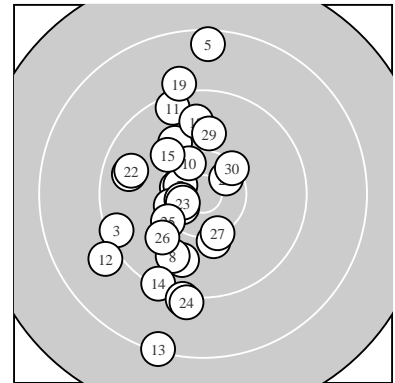

Ergebnis: **294.9** (283)
 Serien: 98.7 95.1 101.1
 Zähler: 15 13 2 0 0 0 0 0 0 0
 Innenzehner: 8
 weiteste: 2142 (13), 1988 (5), 1556 (12)
 beste Teiler 292.0 (23.) 297.4 (20.) 322.2 (7.)
 Trefferlage 3.44 mm links, 0.82 mm tief
 Streuwert 6.92, horizontal: 3.94, vertikal: 8.96

Serie 1:
 9.7 ↖ 10.5 * 9.4 ↖ 10.1 ↓ 8.5 ↑
 9.8 ↓ 10.5 * 9.8 ↓ 10.0 ↖ 10.4 *
 beste Teiler 322.2 (7.) 358.4 (2.) 447.4 (10.)
 Trefferlage 3.81 mm links, 0.72 mm hoch
 Streuwert 6.73, horizontal: 4.05, vertikal: 8.62

Serie 2:
 9.4 ↑ 9.0 ↖ 8.3 ↓ 9.3 ↓ 10.1 ↖
 10.4 * 9.2 ↓ 9.7 ↑ 9.1 ↑ 10.6 *
 beste Teiler 297.4 (20.) 456.8 (16.) 699.4 (15.)
 Trefferlage 4.75 mm links, 1.65 mm tief
 Streuwert 8.72, horizontal: 3.27, vertikal: 11.89

Serie 3:
 10.5 * 9.7 ↖ 10.6 * 9.1 ↓ 10.2 ↖
 10.0 ↖ 10.3 ↓ 10.5 * 9.9 ↑ 10.3 ↖
 beste Teiler 292.0 (23.) 328.4 (21.) 367.4 (28.)
 Trefferlage 1.76 mm links, 1.53 mm tief
 Streuwert 5.32, horizontal: 4.20, vertikal: 6.25