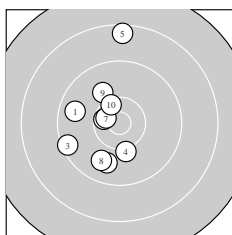

Ergebnis: **294.9** (283)
 Serien: 98.7 95.1 101.1
 Zähler: 15 13 2 0 0 0 0 0 0 0
 Innenzehner: 8
 weiteste: 2142 (13), 1988 (5), 1556 (12)
 beste Teiler 292.0 (23.) 297.4 (20.) 322.2 (7.)
 Trefferlage 3.44 mm links, 0.82 mm tief
 Streuwert 6.92, horizontal: 3.94, vertikal: 8.96

Serie 1:
 9.7 ↖ 10.5 * 9.4 ↖ 10.1 ↓ 8.5 ↑
 9.8 ↓ 10.5 * 9.8 ↓ 10.0 ↖ 10.4 *
 beste Teiler 322.2 (7.) 358.4 (2.) 447.4 (10.)
 Trefferlage 3.81 mm links, 0.72 mm hoch
 Streuwert 6.73, horizontal: 4.05, vertikal: 8.62

Serie 2:
 9.4 ↑ 9.0 ↖ 8.3 ↓ 9.3 ↓ 10.1 ↖
 10.4 * 9.2 ↓ 9.7 ↑ 9.1 ↑ 10.6 *
 beste Teiler 297.4 (20.) 456.8 (16.) 699.4 (15.)
 Trefferlage 4.75 mm links, 1.65 mm tief
 Streuwert 8.72, horizontal: 3.27, vertikal: 11.89

Serie 3:
 10.5 * 9.7 ↖ 10.6 * 9.1 ↓ 10.2 ↖
 10.0 ↖ 10.3 ↓ 10.5 * 9.9 ↑ 10.3 ↖
 beste Teiler 292.0 (23.) 328.4 (21.) 367.4 (28.)
 Trefferlage 1.76 mm links, 1.53 mm tief
 Streuwert 5.32, horizontal: 4.20, vertikal: 6.25