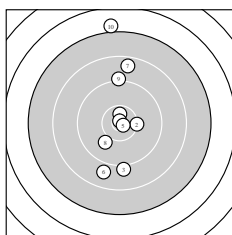

Ergebnis: **280.4** (270)
 Serien: 95.2 87.9 97.3
 Zähler: 13 9 4 3 1 0 0 0 0 0
 Innenzehner: 3
 weiteste: 3242 (13), 3178 (10), 2817 (19)
 beste Teiler 74.0 (4.) 133.0 (5.) 297.0 (1.)
 Trefferlage 0.57 mm rechts, 3.38 mm hoch
 Streuwert 10.72, horizontal: 6.91, vertikal: 13.50

Serie 1:
 10.6 * 10.2 → 9.1 ↓ 10.9 * 10.8 *
 8.9 ↙ 8.6 ↑ 10.0 ↘ 9.1 ↑ 7.0 ↑
 beste Teiler 74.0 (4.) 133.0 (5.) 297.0 (1.)
 Trefferlage 0.22 mm links, 3.03 mm hoch
 Streuwert 10.78, horizontal: 3.31, vertikal: 14.88

Serie 2:
 9.4 ↘ 10.0 → 6.9 ↑ 9.2 ↓ 9.0 ↗
 10.2 ↘ 9.0 ↘ 8.5 ↑ 7.4 ← 8.3 ↑
 beste Teiler 586.6 (16.) 734.6 (12.) 1254.9 (11.)
 Trefferlage 1.06 mm links, 6.95 mm hoch
 Streuwert 13.12, horizontal: 10.29, vertikal: 15.44

Serie 3:
 10.0 → 9.6 → 7.7 ↓ 10.0 ↗ 10.0 ↘
 9.6 ↑ 9.8 ↗ 10.3 ↘ 10.0 → 10.3 ↓
 beste Teiler 532.3 (28.) 555.2 (30.) 739.4 (29.)
 Trefferlage 3.02 mm rechts, 0.18 mm hoch
 Streuwert 8.02, horizontal: 5.17, vertikal: 10.10