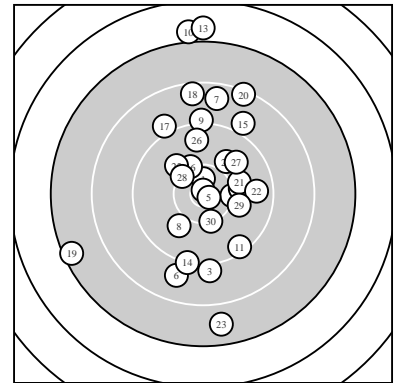

Ergebnis: **280.4** (270)
 Serien: 95.2 87.9 97.3
 Zähler: 13 9 4 3 1 0 0 0 0 0
 Innenzehner: 3
 weiteste: 3242 (13), 3178 (10), 2817 (19)
 beste Teiler 74.0 (4.) 133.0 (5.) 297.0 (1.)
 Trefferlage 0.57 mm rechts, 3.38 mm hoch
 Streuwert 10.72, horizontal: 6.91, vertikal: 13.50

Serie 1:
 10.6 * 10.2 → 9.1 ↓ 10.9 * 10.8 *
 8.9 ↙ 8.6 ↑ 10.0 ↘ 9.1 ↑ 7.0 ↑
 beste Teiler 74.0 (4.) 133.0 (5.) 297.0 (1.)
 Trefferlage 0.22 mm links, 3.03 mm hoch
 Streuwert 10.78, horizontal: 3.31, vertikal: 14.88

Serie 2:
 9.4 ↘ 10.0 → 6.9 ↑ 9.2 ↓ 9.0 ↗
 10.2 ↘ 9.0 ↘ 8.5 ↑ 7.4 ← 8.3 ↑
 beste Teiler 586.6 (16.) 734.6 (12.) 1254.9 (11.)
 Trefferlage 1.06 mm links, 6.95 mm hoch
 Streuwert 13.12, horizontal: 10.29, vertikal: 15.44

Serie 3:
 10.0 → 9.6 → 7.7 ↓ 10.0 ↗ 10.0 ↘
 9.6 ↑ 9.8 ↗ 10.3 ↘ 10.0 → 10.3 ↓
 beste Teiler 532.3 (28.) 555.2 (30.) 739.4 (29.)
 Trefferlage 3.02 mm rechts, 0.18 mm hoch
 Streuwert 8.02, horizontal: 5.17, vertikal: 10.10