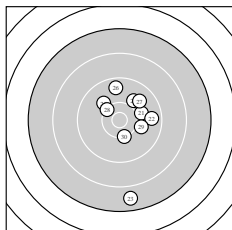

Ergebnis: **280.4** (270)
 Serien: 95.2 87.9 97.3
 Zähler: 13 9 4 3 1 0 0 0 0 0
 Innenzehner: 3
 weiteste: 3242 (13), 3178 (10), 2817 (19)
 beste Teiler 74.0 (4.) 133.0 (5.) 297.0 (1.)
 Trefferlage 0.57 mm rechts, 3.38 mm hoch
 Streuwert 10.72, horizontal: 6.91, vertikal: 13.50

Serie 1:
 10.6 * 10.2 → 9.1 ↓ 10.9 * 10.8 *
 8.9 ↙ 8.6 ↑ 10.0 ↘ 9.1 ↑ 7.0 ↑
 beste Teiler 74.0 (4.) 133.0 (5.) 297.0 (1.)
 Trefferlage 0.22 mm links, 3.03 mm hoch
 Streuwert 10.78, horizontal: 3.31, vertikal: 14.88

Serie 2:
 9.4 ↘ 10.0 → 6.9 ↑ 9.2 ↓ 9.0 ↗
 10.2 ↘ 9.0 ↘ 8.5 ↑ 7.4 ← 8.3 ↑
 beste Teiler 586.6 (16.) 734.6 (12.) 1254.9 (11.)
 Trefferlage 1.06 mm links, 6.95 mm hoch
 Streuwert 13.12, horizontal: 10.29, vertikal: 15.44

Serie 3:
 10.0 → 9.6 → 7.7 ↓ 10.0 ↗ 10.0 ↘
 9.6 ↑ 9.8 ↗ 10.3 ↘ 10.0 → 10.3 ↓
 beste Teiler 532.3 (28.) 555.2 (30.) 739.4 (29.)
 Trefferlage 3.02 mm rechts, 0.18 mm hoch
 Streuwert 8.02, horizontal: 5.17, vertikal: 10.10