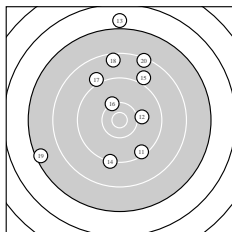

Ergebnis: **280.4** (270)
 Serien: 95.2 87.9 97.3
 Zähler: 13 9 4 3 1 0 0 0 0 0
 Innenzehner: 3
 weiteste: 3242 (13), 3178 (10), 2817 (19)
 beste Teiler 74.0 (4.) 133.0 (5.) 297.0 (1.)
 Trefferlage 0.57 mm rechts, 3.38 mm hoch
 Streuwert 10.72, horizontal: 6.91, vertikal: 13.50

Serie 1:
 10.6 * 10.2 → 9.1 ↓ 10.9 * 10.8 *
 8.9 ↙ 8.6 ↑ 10.0 ↘ 9.1 ↑ 7.0 ↑
 beste Teiler 74.0 (4.) 133.0 (5.) 297.0 (1.)
 Trefferlage 0.22 mm links, 3.03 mm hoch
 Streuwert 10.78, horizontal: 3.31, vertikal: 14.88

Serie 2:
 9.4 ↘ 10.0 → 6.9 ↑ 9.2 ↓ 9.0 ↗
 10.2 ↘ 9.0 ↘ 8.5 ↑ 7.4 ← 8.3 ↑
 beste Teiler 586.6 (16.) 734.6 (12.) 1254.9 (11.)
 Trefferlage 1.06 mm links, 6.95 mm hoch
 Streuwert 13.12, horizontal: 10.29, vertikal: 15.44

Serie 3:
 10.0 → 9.6 → 7.7 ↓ 10.0 ↗ 10.0 ↘
 9.6 ↑ 9.8 ↗ 10.3 ↘ 10.0 → 10.3 ↓
 beste Teiler 532.3 (28.) 555.2 (30.) 739.4 (29.)
 Trefferlage 3.02 mm rechts, 0.18 mm hoch
 Streuwert 8.02, horizontal: 5.17, vertikal: 10.10