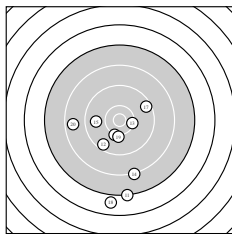

Ergebnis: **278.5** (266)
 Serien: 91.2 90.3 97.0
 Zähler: 11 11 4 2 1 1 0 0 0 0
 Innenzehner: 2
 weiteste: 4045 (10), 3280 (18), 3009 (21)
 beste Teiler 246.2 (24.) 305.8 (1.) 504.7 (25.)
 Trefferlage 0.26 mm rechts, 5.21 mm tief
 Streuwert 11.10, horizontal: 6.08, vertikal: 14.47

Serie 1:
 10.6 * 9.4 ↘ 10.1 ↓ 8.9 ↑ 9.4 ↖
 9.3 ↓ 10.0 ↓ 9.4 ↗ 8.2 ↓ 5.9 ↓
 beste Teiler 305.8 (1.) 694.1 (3.) 749.9 (7.)
 Trefferlage 0.27 mm rechts, 6.49 mm tief
 Streuwert 12.29, horizontal: 3.92, vertikal: 16.94

Serie 2:
 7.2 ↓ 9.5 ↙ 10.3 → 8.2 ↓ 9.8 ←
 10.2 ↓ 9.5 → 6.9 ↓ 10.1 ↓ 8.6 ←
 beste Teiler 517.4 (13.) 613.1 (16.) 658.6 (19.)
 Trefferlage 1.57 mm links, 10.36 mm tief
 Streuwert 10.98, horizontal: 8.42, vertikal: 13.04

Serie 3:
 7.2 ↑ 9.2 ↗ 9.9 ↘ 10.6 * 10.3 ↓
 10.0 ↓ 10.2 ↙ 9.9 ↗ 9.4 ↙ 10.3 →
 beste Teiler 246.2 (24.) 504.7 (25.) 534.0 (30.)
 Trefferlage 2.09 mm rechts, 1.22 mm hoch
 Streuwert 9.11, horizontal: 5.04, vertikal: 11.86