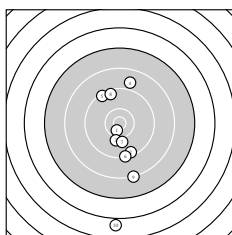

Ergebnis: **278.5** (266)
 Serien: 91.2 90.3 97.0
 Zähler: 11 11 4 2 1 1 0 0 0 0
 Innenzehner: 2
 weiteste: 4045 (10), 3280 (18), 3009 (21)
 beste Teiler 246.2 (24.) 305.8 (1.) 504.7 (25.)
 Trefferlage 0.26 mm rechts, 5.21 mm tief
 Streuwert 11.10, horizontal: 6.08, vertikal: 14.47

Serie 1:
 10.6 * 9.4 ↘ 10.1 ↓ 8.9 ↑ 9.4 ↖
 9.3 ↓ 10.0 ↓ 9.4 ↗ 8.2 ↓ 5.9 ↓
 beste Teiler 305.8 (1.) 694.1 (3.) 749.9 (7.)
 Trefferlage 0.27 mm rechts, 6.49 mm tief
 Streuwert 12.29, horizontal: 3.92, vertikal: 16.94

Serie 2:
 7.2 ↓ 9.5 ↙ 10.3 → 8.2 ↓ 9.8 ←
 10.2 ↓ 9.5 → 6.9 ↓ 10.1 ↓ 8.6 ←
 beste Teiler 517.4 (13.) 613.1 (16.) 658.6 (19.)
 Trefferlage 1.57 mm links, 10.36 mm tief
 Streuwert 10.98, horizontal: 8.42, vertikal: 13.04

Serie 3:
 7.2 ↑ 9.2 ↗ 9.9 ↘ 10.6 * 10.3 ↓
 10.0 ↓ 10.2 ↙ 9.9 ↗ 9.4 ↙ 10.3 →
 beste Teiler 246.2 (24.) 504.7 (25.) 534.0 (30.)
 Trefferlage 2.09 mm rechts, 1.22 mm hoch
 Streuwert 9.11, horizontal: 5.04, vertikal: 11.86