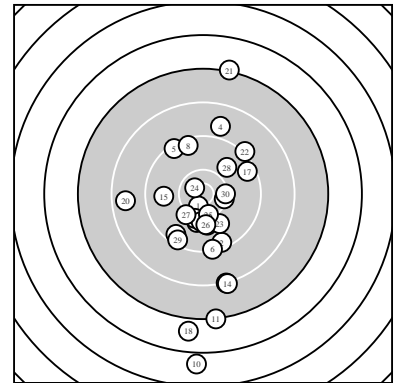

Ergebnis: **278.5** (266)
 Serien: 91.2 90.3 97.0
 Zähler: 11 11 4 2 1 1 0 0 0 0
 Innenzehner: 2
 weiteste: 4045 (10), 3280 (18), 3009 (21)
 beste Teiler 246.2 (24.) 305.8 (1.) 504.7 (25.)
 Trefferlage 0.26 mm rechts, 5.21 mm tief
 Streuwert 11.10, horizontal: 6.08, vertikal: 14.47

Serie 1:
 10.6 * 9.4 ↘ 10.1 ↓ 8.9 ↑ 9.4 ↖
 9.3 ↓ 10.0 ↓ 9.4 ↗ 8.2 ↓ 5.9 ↓
 beste Teiler 305.8 (1.) 694.1 (3.) 749.9 (7.)
 Trefferlage 0.27 mm rechts, 6.49 mm tief
 Streuwert 12.29, horizontal: 3.92, vertikal: 16.94

Serie 2:
 7.2 ↓ 9.5 ↙ 10.3 → 8.2 ↓ 9.8 ←
 10.2 ↓ 9.5 → 6.9 ↓ 10.1 ↓ 8.6 ←
 beste Teiler 517.4 (13.) 613.1 (16.) 658.6 (19.)
 Trefferlage 1.57 mm links, 10.36 mm tief
 Streuwert 10.98, horizontal: 8.42, vertikal: 13.04

Serie 3:
 7.2 ↑ 9.2 ↗ 9.9 ↘ 10.6 * 10.3 ↓
 10.0 ↓ 10.2 ↙ 9.9 ↗ 9.4 ↙ 10.3 →
 beste Teiler 246.2 (24.) 504.7 (25.) 534.0 (30.)
 Trefferlage 2.09 mm rechts, 1.22 mm hoch
 Streuwert 9.11, horizontal: 5.04, vertikal: 11.86