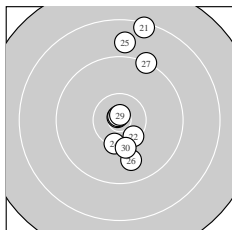

Ergebnis: **304.7** (288)
 Serien: 101.8 103.3 99.6
 Zähler: 20 8 2 0 0 0 0 0 0 0
 Innenzehner: 17
 weiteste: 2075 (21), 1686 (25), 1365 (27)
 beste Teiler 79.2 (23.) 89.8 (28.) 112.2 (29.)
 Trefferlage 1.17 mm rechts, 1.55 mm hoch
 Streuwert 5.63, horizontal: 2.96, vertikal: 7.38

Serie 1:
 10.7 * 9.3 ↗ 10.5 * 9.8 ↓ 10.5 *
 9.9 ↗ 10.4 * 9.8 ↓ 10.5 * 10.4 *
 beste Teiler 232.1 (1.) 324.7 (5.) 343.2 (3.)
 Trefferlage 2.51 mm rechts, 0.06 mm tief
 Streuwert 5.00, horizontal: 2.14, vertikal: 6.74

Serie 2:
 10.6 * 9.4 ↑ 10.4 ↙ 10.4 * 10.4 *
 9.7 ↗ 10.6 * 10.5 * 10.8 * 10.5 *
 beste Teiler 158.6 (19.) 274.9 (11.) 276.1 (17.)
 Trefferlage 0.70 mm links, 1.85 mm hoch
 Streuwert 4.25, horizontal: 3.42, vertikal: 4.94

Serie 3:
 8.4 ↑ 10.4 * 10.9 * 10.3 ↓ 8.8 ↑
 9.8 ↓ 9.2 ↗ 10.8 * 10.8 * 10.2 ↓
 beste Teiler 79.2 (23.) 89.8 (28.) 112.2 (29.)
 Trefferlage 1.71 mm rechts, 2.86 mm hoch
 Streuwert 7.30, horizontal: 2.40, vertikal: 10.05