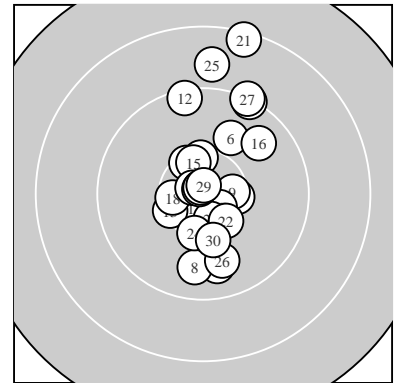

Ergebnis: **304.7** (288)
 Serien: 101.8 103.3 99.6
 Zähler: 20 8 2 0 0 0 0 0 0 0
 Innenzehner: 17
 weiteste: 2075 (21), 1686 (25), 1365 (27)
 beste Teiler 79.2 (23.) 89.8 (28.) 112.2 (29.)
 Trefferlage 1.17 mm rechts, 1.55 mm hoch
 Streuwert 5.63, horizontal: 2.96, vertikal: 7.38

Serie 1:
 10.7 * 9.3 ↗ 10.5 * 9.8 ↓ 10.5 *
 9.9 ↗ 10.4 * 9.8 ↓ 10.5 * 10.4 *
 beste Teiler 232.1 (1.) 324.7 (5.) 343.2 (3.)
 Trefferlage 2.51 mm rechts, 0.06 mm tief
 Streuwert 5.00, horizontal: 2.14, vertikal: 6.74

Serie 2:
 10.6 * 9.4 ↑ 10.4 ↙ 10.4 * 10.4 *
 9.7 ↗ 10.6 * 10.5 * 10.8 * 10.5 *
 beste Teiler 158.6 (19.) 274.9 (11.) 276.1 (17.)
 Trefferlage 0.70 mm links, 1.85 mm hoch
 Streuwert 4.25, horizontal: 3.42, vertikal: 4.94

Serie 3:
 8.4 ↑ 10.4 * 10.9 * 10.3 ↓ 8.8 ↑
 9.8 ↓ 9.2 ↗ 10.8 * 10.8 * 10.2 ↓
 beste Teiler 79.2 (23.) 89.8 (28.) 112.2 (29.)
 Trefferlage 1.71 mm rechts, 2.86 mm hoch
 Streuwert 7.30, horizontal: 2.40, vertikal: 10.05