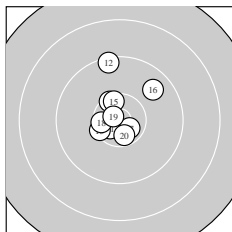

Ergebnis: **304.7** (288)
 Serien: 101.8 103.3 99.6
 Zähler: 20 8 2 0 0 0 0 0 0 0
 Innenzehner: 17
 weiteste: 2075 (21), 1686 (25), 1365 (27)
 beste Teiler 79.2 (23.) 89.8 (28.) 112.2 (29.)
 Trefferlage 1.17 mm rechts, 1.55 mm hoch
 Streuwert 5.63, horizontal: 2.96, vertikal: 7.38

Serie 1:
 10.7 * 9.3 ↗ 10.5 * 9.8 ↓ 10.5 *
 9.9 ↗ 10.4 * 9.8 ↓ 10.5 * 10.4 *
 beste Teiler 232.1 (1.) 324.7 (5.) 343.2 (3.)
 Trefferlage 2.51 mm rechts, 0.06 mm tief
 Streuwert 5.00, horizontal: 2.14, vertikal: 6.74

Serie 2:
 10.6 * 9.4 ↑ 10.4 ↙ 10.4 * 10.4 *
 9.7 ↗ 10.6 * 10.5 * 10.8 * 10.5 *
 beste Teiler 158.6 (19.) 274.9 (11.) 276.1 (17.)
 Trefferlage 0.70 mm links, 1.85 mm hoch
 Streuwert 4.25, horizontal: 3.42, vertikal: 4.94

Serie 3:
 8.4 ↑ 10.4 * 10.9 * 10.3 ↓ 8.8 ↑
 9.8 ↓ 9.2 ↗ 10.8 * 10.8 * 10.2 ↓
 beste Teiler 79.2 (23.) 89.8 (28.) 112.2 (29.)
 Trefferlage 1.71 mm rechts, 2.86 mm hoch
 Streuwert 7.30, horizontal: 2.40, vertikal: 10.05