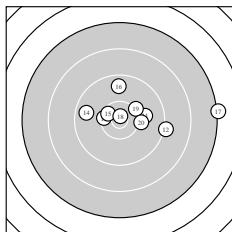

Ergebnis: **293.1** (279)
 Serien: 96.7 97.6 98.8
 Zähler: 14 13 1 2 0 0 0 0 0 0
 Innenzehner: 8
 weiteste: 3021 (17), 2657 (5), 2163 (4)
 beste Teiler 26.0 (6.) 80.7 (25.) 122.9 (18.)
 Trefferlage 3.37 mm rechts, 0.55 mm hoch
 Streuwert 8.09, horizontal: 9.38, vertikal: 6.55

Serie 1:
 9.9 → 10.6 * 9.7 ↑ 8.2 → 7.6 ↘
 10.9 * 10.2 ← 9.9 ↘ 9.3 ← 10.4 *
 beste Teiler 26.0 (6.) 278.9 (2.) 447.1 (10.)
 Trefferlage 2.58 mm rechts, 0.27 mm tief
 Streuwert 9.33, horizontal: 10.18, vertikal: 8.39

Serie 2:
 10.0 → 9.2 → 10.3 ← 9.7 ← 10.4 *
 9.7 ↑ 7.2 → 10.8 * 10.2 ↗ 10.1 →
 beste Teiler 122.9 (18.) 402.1 (15.) 481.6 (13.)
 Trefferlage 4.51 mm rechts, 2.05 mm hoch
 Streuwert 8.41, horizontal: 11.39, vertikal: 3.42

Serie 3:
 9.6 ↓ 10.8 * 9.3 ↑ 9.0 → 10.9 *
 9.8 ↗ 10.2 ↑ 9.7 ↓ 9.1 → 10.4 *
 beste Teiler 80.7 (25.) 126.9 (22.) 405.3 (30.)
 Trefferlage 3.03 mm rechts, 0.10 mm tief
 Streuwert 7.08, horizontal: 6.90, vertikal: 7.26