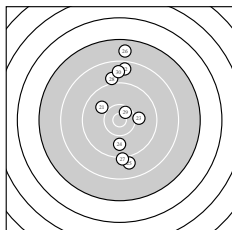

Ergebnis: **276.3** (263)
 Serien: 92.0 91.8 92.5
 Zähler: 10 10 5 4 0 1 0 0 0 0
 Innenzehner: 4
 weiteste: 4100 (8), 2912 (3), 2746 (13)
 beste Teiler 281.7 (10.) 357.4 (29.) 404.6 (1.)
 Trefferlage 1.04 mm rechts, 1.62 mm tief
 Streuwert 11.75, horizontal: 5.26, vertikal: 15.77

Serie 1:
 10.4 * 9.3 ↑ 7.3 ↑ 10.1 ↑ 10.0 ↓
 10.4 * 7.8 ↓ 5.8 ↓ 10.3 ↑ 10.6 *
 beste Teiler 281.7 (10.) 404.6 (1.) 473.7 (6.)
 Trefferlage 1.06 mm rechts, 2.02 mm tief
 Streuwert 13.80, horizontal: 6.22, vertikal: 18.50

Serie 2:
 9.2 ↓ 9.4 ↑ 7.5 ↘ 10.0 ↙ 8.2 ↓
 9.8 ↓ 8.9 ↑ 9.1 ↓ 10.0 ↓ 9.7 ↓
 beste Teiler 734.9 (19.) 789.8 (14.) 942.3 (16.)
 Trefferlage 1.30 mm rechts, 7.52 mm tief
 Streuwert 10.01, horizontal: 6.06, vertikal: 12.80

Serie 3:
 9.9 ↖ 8.6 ↑ 10.1 → 9.8 ↓ 8.9 ↓
 7.8 ↑ 9.2 ↓ 9.0 ↑ 10.5 * 8.7 ↑
 beste Teiler 357.4 (29.) 716.3 (23.) 809.1 (21.)
 Trefferlage 0.77 mm rechts, 4.68 mm hoch
 Streuwert 10.62, horizontal: 3.68, vertikal: 14.56