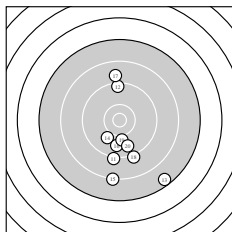

Ergebnis: **276.3** (263)
 Serien: 92.0 91.8 92.5
 Zähler: 10 10 5 4 0 1 0 0 0 0
 Innenzehner: 4
 weiteste: 4100 (8), 2912 (3), 2746 (13)
 beste Teiler 281.7 (10.) 357.4 (29.) 404.6 (1.)
 Trefferlage 1.04 mm rechts, 1.62 mm tief
 Streuwert 11.75, horizontal: 5.26, vertikal: 15.77

Serie 1:
 10.4 * 9.3 ↑ 7.3 ↑ 10.1 ↑ 10.0 ↓
 10.4 * 7.8 ↓ 5.8 ↓ 10.3 ↑ 10.6 *
 beste Teiler 281.7 (10.) 404.6 (1.) 473.7 (6.)
 Trefferlage 1.06 mm rechts, 2.02 mm tief
 Streuwert 13.80, horizontal: 6.22, vertikal: 18.50

Serie 2:
 9.2 ↓ 9.4 ↑ 7.5 ↘ 10.0 ↙ 8.2 ↓
 9.8 ↓ 8.9 ↑ 9.1 ↓ 10.0 ↓ 9.7 ↓
 beste Teiler 734.9 (19.) 789.8 (14.) 942.3 (16.)
 Trefferlage 1.30 mm rechts, 7.52 mm tief
 Streuwert 10.01, horizontal: 6.06, vertikal: 12.80

Serie 3:
 9.9 ↖ 8.6 ↑ 10.1 → 9.8 ↓ 8.9 ↓
 7.8 ↑ 9.2 ↓ 9.0 ↑ 10.5 * 8.7 ↑
 beste Teiler 357.4 (29.) 716.3 (23.) 809.1 (21.)
 Trefferlage 0.77 mm rechts, 4.68 mm hoch
 Streuwert 10.62, horizontal: 3.68, vertikal: 14.56