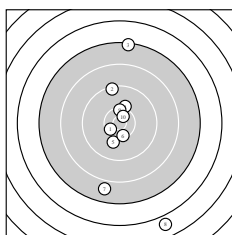

Ergebnis: **276.3** (263)
 Serien: 92.0 91.8 92.5
 Zähler: 10 10 5 4 0 1 0 0 0 0
 Innenzehner: 4
 weiteste: 4100 (8), 2912 (3), 2746 (13)
 beste Teiler 281.7 (10.) 357.4 (29.) 404.6 (1.)
 Trefferlage 1.04 mm rechts, 1.62 mm tief
 Streuwert 11.75, horizontal: 5.26, vertikal: 15.77

Serie 1:
 10.4 * 9.3 ↑ 7.3 ↑ 10.1 ↑ 10.0 ↓
 10.4 * 7.8 ↓ 5.8 ↓ 10.3 ↑ 10.6 *
 beste Teiler 281.7 (10.) 404.6 (1.) 473.7 (6.)
 Trefferlage 1.06 mm rechts, 2.02 mm tief
 Streuwert 13.80, horizontal: 6.22, vertikal: 18.50

Serie 2:
 9.2 ↓ 9.4 ↑ 7.5 ↘ 10.0 ↙ 8.2 ↓
 9.8 ↓ 8.9 ↑ 9.1 ↓ 10.0 ↓ 9.7 ↓
 beste Teiler 734.9 (19.) 789.8 (14.) 942.3 (16.)
 Trefferlage 1.30 mm rechts, 7.52 mm tief
 Streuwert 10.01, horizontal: 6.06, vertikal: 12.80

Serie 3:
 9.9 ↖ 8.6 ↑ 10.1 → 9.8 ↓ 8.9 ↓
 7.8 ↑ 9.2 ↓ 9.0 ↑ 10.5 * 8.7 ↑
 beste Teiler 357.4 (29.) 716.3 (23.) 809.1 (21.)
 Trefferlage 0.77 mm rechts, 4.68 mm hoch
 Streuwert 10.62, horizontal: 3.68, vertikal: 14.56