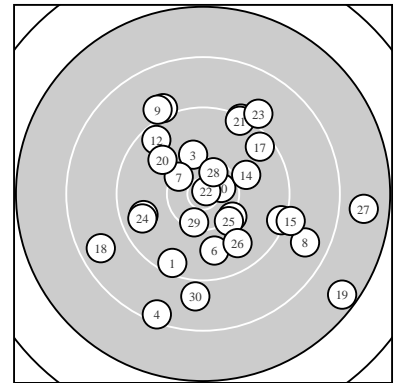

Ergebnis: **284.6** (271)  
 Serien: 94.8 93.4 96.4  
 Zähler: 9 15 4 2 0 0 0 0 0 0  
 Innenzehner: 5  
 weiteste: 2729 (19), 2565 (27), 2051 (4)  
 beste Teiler 66.7 (22.) 304.2 (10.) 381.9 (28.)  
 Trefferlage 2.15 mm rechts, 0.81 mm tief  
 Streuwert 9.40, horizontal: 9.66, vertikal: 9.13

Serie 1:  
 9.4 ↙                      9.3 ↗                      10.1 ↑                      8.4 ↘                      9.1 ↖  
 9.8 ↓                      10.4 \*                      8.7 ↘                      9.0 ↖                      10.6 \*  
 beste Teiler 304.2 (10.) 474.1 (7.) 643.6 (3.)  
 Trefferlage 0.43 mm links, 0.21 mm hoch  
 Streuwert 9.66, horizontal: 7.43, vertikal: 11.47

Serie 2:  
 9.3 →                      9.5 ↖                      10.2 ↘                      10.0 →                      9.1 →  
 9.7 ←                      9.5 ↗                      8.7 ←                      7.5 ↘                      9.9 ↖  
 beste Teiler 589.4 (13.) 749.9 (14.) 842.4 (20.)  
 Trefferlage 2.93 mm rechts, 1.55 mm tief  
 Streuwert 10.24, horizontal: 12.26, vertikal: 7.71

Serie 3:  
 9.3 ↗                      10.9 \*                      9.0 ↗                      9.7 ←                      10.2 ↘  
 9.8 ↘                      7.7 →                      10.5 \*                      10.4 \*                      8.9 ↓  
 beste Teiler 66.7 (22.) 381.9 (28.) 473.7 (29.)  
 Trefferlage 3.96 mm rechts, 1.09 mm tief  
 Streuwert 8.94, horizontal: 9.15, vertikal: 8.72