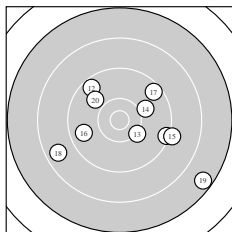

Ergebnis: **284.6** (271)  
 Serien: 94.8 93.4 96.4  
 Zähler: 9 15 4 2 0 0 0 0 0 0  
 Innenzehner: 5  
 weiteste: 2729 (19), 2565 (27), 2051 (4)  
 beste Teiler 66.7 (22.) 304.2 (10.) 381.9 (28.)  
 Trefferlage 2.15 mm rechts, 0.81 mm tief  
 Streuwert 9.40, horizontal: 9.66, vertikal: 9.13

Serie 1:  
 9.4 ↙                      9.3 ↗                      10.1 ↑                      8.4 ↘                      9.1 ↖  
 9.8 ↓                      10.4 \*                      8.7 ↘                      9.0 ↖                      10.6 \*  
 beste Teiler 304.2 (10.) 474.1 (7.) 643.6 (3.)  
 Trefferlage 0.43 mm links, 0.21 mm hoch  
 Streuwert 9.66, horizontal: 7.43, vertikal: 11.47

Serie 2:  
 9.3 →                      9.5 ↖                      10.2 ↘                      10.0 →                      9.1 →  
 9.7 ←                      9.5 ↗                      8.7 ←                      7.5 ↘                      9.9 ↖  
 beste Teiler 589.4 (13.) 749.9 (14.) 842.4 (20.)  
 Trefferlage 2.93 mm rechts, 1.55 mm tief  
 Streuwert 10.24, horizontal: 12.26, vertikal: 7.71

Serie 3:  
 9.3 ↗                      10.9 \*                      9.0 ↗                      9.7 ←                      10.2 ↘  
 9.8 ↘                      7.7 →                      10.5 \*                      10.4 \*                      8.9 ↓  
 beste Teiler 66.7 (22.) 381.9 (28.) 473.7 (29.)  
 Trefferlage 3.96 mm rechts, 1.09 mm tief  
 Streuwert 8.94, horizontal: 9.15, vertikal: 8.72