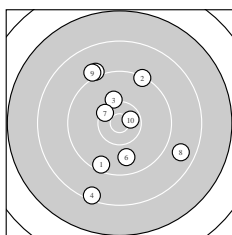

Ergebnis: **284.6** (271)  
 Serien: 94.8 93.4 96.4  
 Zähler: 9 15 4 2 0 0 0 0 0 0  
 Innenzehner: 5  
 weiteste: 2729 (19), 2565 (27), 2051 (4)  
 beste Teiler 66.7 (22.) 304.2 (10.) 381.9 (28.)  
 Trefferlage 2.15 mm rechts, 0.81 mm tief  
 Streuwert 9.40, horizontal: 9.66, vertikal: 9.13

Serie 1:  
 9.4 ↙                      9.3 ↗                      10.1 ↑                      8.4 ↘                      9.1 ↖  
 9.8 ↓                      10.4 \*                      8.7 ↘                      9.0 ↖                      10.6 \*  
 beste Teiler 304.2 (10.) 474.1 (7.) 643.6 (3.)  
 Trefferlage 0.43 mm links, 0.21 mm hoch  
 Streuwert 9.66, horizontal: 7.43, vertikal: 11.47

Serie 2:  
 9.3 →                      9.5 ↖                      10.2 ↘                      10.0 →                      9.1 →  
 9.7 ←                      9.5 ↗                      8.7 ←                      7.5 ↘                      9.9 ↖  
 beste Teiler 589.4 (13.) 749.9 (14.) 842.4 (20.)  
 Trefferlage 2.93 mm rechts, 1.55 mm tief  
 Streuwert 10.24, horizontal: 12.26, vertikal: 7.71

Serie 3:  
 9.3 ↗                      10.9 \*                      9.0 ↗                      9.7 ←                      10.2 ↘  
 9.8 ↘                      7.7 →                      10.5 \*                      10.4 \*                      8.9 ↓  
 beste Teiler 66.7 (22.) 381.9 (28.) 473.7 (29.)  
 Trefferlage 3.96 mm rechts, 1.09 mm tief  
 Streuwert 8.94, horizontal: 9.15, vertikal: 8.72