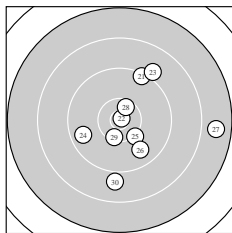

Ergebnis: **284.6** (271)  
 Serien: 94.8 93.4 96.4  
 Zähler: 9 15 4 2 0 0 0 0 0 0  
 Innenzehner: 5  
 weiteste: 2729 (19), 2565 (27), 2051 (4)  
 beste Teiler 66.7 (22.) 304.2 (10.) 381.9 (28.)  
 Trefferlage 2.15 mm rechts, 0.81 mm tief  
 Streuwert 9.40, horizontal: 9.66, vertikal: 9.13

Serie 1:  
 9.4 ↙                      9.3 ↗                      10.1 ↑                      8.4 ↘                      9.1 ↖  
 9.8 ↓                      10.4 \*                      8.7 ↘                      9.0 ↖                      10.6 \*  
 beste Teiler 304.2 (10.) 474.1 (7.) 643.6 (3.)  
 Trefferlage 0.43 mm links, 0.21 mm hoch  
 Streuwert 9.66, horizontal: 7.43, vertikal: 11.47

Serie 2:  
 9.3 →                      9.5 ↖                      10.2 ↘                      10.0 →                      9.1 →  
 9.7 ←                      9.5 ↗                      8.7 ←                      7.5 ↘                      9.9 ↖  
 beste Teiler 589.4 (13.) 749.9 (14.) 842.4 (20.)  
 Trefferlage 2.93 mm rechts, 1.55 mm tief  
 Streuwert 10.24, horizontal: 12.26, vertikal: 7.71

Serie 3:  
 9.3 ↗                      10.9 \*                      9.0 ↗                      9.7 ←                      10.2 ↘  
 9.8 ↘                      7.7 →                      10.5 \*                      10.4 \*                      8.9 ↓  
 beste Teiler 66.7 (22.) 381.9 (28.) 473.7 (29.)  
 Trefferlage 3.96 mm rechts, 1.09 mm tief  
 Streuwert 8.94, horizontal: 9.15, vertikal: 8.72