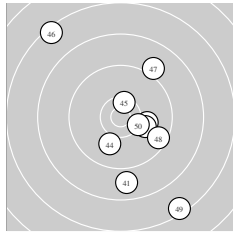

Serie 5:	8.9 ↓	10.1 →	10.1 ↘	10.0 ↓	10.5 *
	7.5 ↖	9.1 ↗	9.6 ↘	7.5 ↘	10.3 *
beste Teiler	384.6 (45.) 491.3 (50.) 675.6 (43.)				
Trefferlage	3.26 mm rechts, 2.03 mm tief				
Streuwert	11.10, horizontal: 8.90, vertikal: 12.94