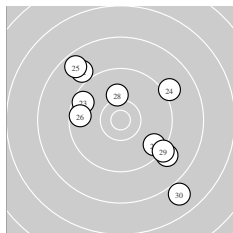

Ergebnis:	<b>551</b>						(575.8)
Serien:	90	96	88	94	90	93	
Zähler:	23	28	6	3	0	0	
Innenzehner:	10						
weiteste:	2790 (46), 2779 (49), 2413 (30)						
beste Teiler	96.9 (34.) 149.4 (56.) 240.6 (16.)						
Trefferlage	0.46 mm rechts, 1.27 mm tief						
Streuwert	8.77, horizontal: 7.39, vertikal: 9.97						

Serie 1:	10.1 ↘	9.0 ↘	9.0 ↗	9.7 ↖	10.2 ↘
	8.5 ↑	9.5 ↑	9.7 ↘	9.7 ←	8.2 ↓
beste Teiler	599.7 (5.) 652.4 (1.) 977.5 (8.)				
Trefferlage	1.12 mm rechts, 0.36 mm hoch				
Streuwert	10.07, horizontal: 6.96, vertikal: 12.41				

Serie 2:	10.2 ↖	10.2 ↘	10.1 ↓	9.0 ↑	9.6 ↗
	10.7 *	9.8 ↑	10.2 ↖	9.2 ↘	10.4 *
beste Teiler	240.6 (16.) 469.7 (20.) 576.0 (18.)				
Trefferlage	0.26 mm links, 0.65 mm hoch				
Streuwert	6.72, horizontal: 5.92, vertikal: 7.43				

Serie 5:	8.9 ↓	10.1 →	10.1 ↘	10.0 ↓	10.5 *
	7.5 ↖	9.1 ↗	9.6 ↘	7.5 ↘	10.3 *
beste Teiler	384.6 (45.) 491.3 (50.) 675.6 (43.)				
Trefferlage	3.26 mm rechts, 2.03 mm tief				
Streuwert	11.10, horizontal: 8.90, vertikal: 12.94				