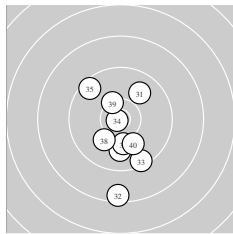

Serie 4:	9.9 ↗	8.5 ↓	9.5 ↘	10.8 *	9.6 ↖
	9.9 ↓	10.2 ↓	10.1 ↗	10.4 *	10.1 ↘
beste Teiler	96.9 (34.) 469.5 (39.) 633.7 (37.)				
Trefferlage	0.19 mm links, 3.77 mm tief				
Streuwert	6.64, horizontal: 4.04, vertikal: 8.47