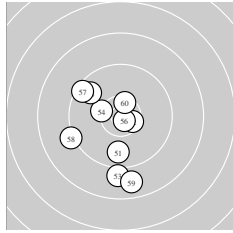

Serie 6:	9.8 ↓	10.5 *	9.0 ↓	10.3 *	9.7 ↖
	10.8 *	9.5 ↖	9.2 ←	8.8 ↓	10.5 *
beste Teiler	149.4 (56.) 336.9 (52.) 360.2 (60.)				
Trefferlage	2.84 mm links, 3.25 mm tief				
Streuwert	7.05, horizontal: 5.55, vertikal: 8.29				

Meyton Elektronik