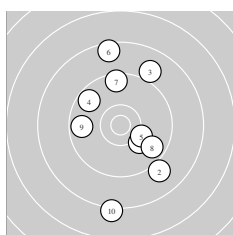

Ergebnis:	<b>551</b>						(575.8)
Serien:	90	96	88	94	90	93	
Zähler:	23	28	6	3	0	0	
Innenzehner:	10						
weiteste:	2790 (46), 2779 (49), 2413 (30)						
beste Teiler	96.9 (34.) 149.4 (56.) 240.6 (16.)						
Trefferlage	0.46 mm rechts, 1.27 mm tief						
Streuwert	8.77, horizontal: 7.39, vertikal: 9.97						

Serie 1:	10.1 ↘	9.0 ↘	9.0 ↗	9.7 ↖	10.2 ↘
	8.5 ↑	9.5 ↑	9.7 ↘	9.7 ←	8.2 ↓
beste Teiler	599.7 (5.) 652.4 (1.) 977.5 (8.)				
Trefferlage	1.12 mm rechts, 0.36 mm hoch				
Streuwert	10.07, horizontal: 6.96, vertikal: 12.41				

Serie 2:	10.2 ↖	10.2 ↘	10.1 ↓	9.0 ↑	9.6 ↗
	10.7 *	9.8 ↑	10.2 ↖	9.2 ↘	10.4 *
beste Teiler	240.6 (16.) 469.7 (20.) 576.0 (18.)				
Trefferlage	0.26 mm links, 0.65 mm hoch				
Streuwert	6.72, horizontal: 5.92, vertikal: 7.43				

Serie 5:	8.9 ↓	10.1 →	10.1 ↘	10.0 ↓	10.5 *
	7.5 ↖	9.1 ↗	9.6 ↘	7.5 ↘	10.3 *
beste Teiler	384.6 (45.) 491.3 (50.) 675.6 (43.)				
Trefferlage	3.26 mm rechts, 2.03 mm tief				
Streuwert	11.10, horizontal: 8.90, vertikal: 12.94				