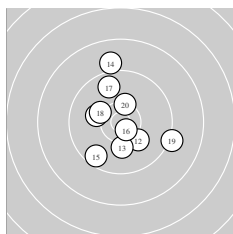

Ergebnis:	<b>551</b>						(575.8)
Serien:	90	96	88	94	90	93	
Zähler:	23	28	6	3	0	0	
Innenzehner:	10						
weiteste:	2790 (46), 2779 (49), 2413 (30)						
beste Teiler	96.9 (34.) 149.4 (56.) 240.6 (16.)						
Trefferlage	0.46 mm rechts, 1.27 mm tief						
Streuwert	8.77, horizontal: 7.39, vertikal: 9.97						

Serie 1:	10.1 ↘	9.0 ↘	9.0 ↗	9.7 ↖	10.2 ↘
	8.5 ↑	9.5 ↑	9.7 ↘	9.7 ←	8.2 ↓
beste Teiler	599.7 (5.) 652.4 (1.) 977.5 (8.)				
Trefferlage	1.12 mm rechts, 0.36 mm hoch				
Streuwert	10.07, horizontal: 6.96, vertikal: 12.41				

Serie 2:	10.2 ↖	10.2 ↘	10.1 ↓	9.0 ↑	9.6 ↗
	10.7 *	9.8 ↑	10.2 ↖	9.2 ↘	10.4 *
beste Teiler	240.6 (16.) 469.7 (20.) 576.0 (18.)				
Trefferlage	0.26 mm links, 0.65 mm hoch				
Streuwert	6.72, horizontal: 5.92, vertikal: 7.43				

Serie 5:	8.9 ↓	10.1 →	10.1 ↘	10.0 ↓	10.5 *
	7.5 ↖	9.1 ↗	9.6 ↘	7.5 ↘	10.3 *
beste Teiler	384.6 (45.) 491.3 (50.) 675.6 (43.)				
Trefferlage	3.26 mm rechts, 2.03 mm tief				
Streuwert	11.10, horizontal: 8.90, vertikal: 12.94				