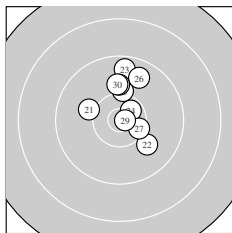

Ergebnis: **308.2** (293)
 Serien: 102.8 104.0 101.4
 Zähler: 24 5 1 0 0 0 0 0 0 0
 Innenzehner: 15
 weiteste: 2005 (9), 1098 (23), 1000 (26)
 beste Teiler 85.0 (7.) 85.7 (11.) 100.0 (4.)
 Trefferlage 1.36 mm rechts, 2.93 mm hoch
 Streuwert 4.26, horizontal: 2.46, vertikal: 5.49

Serie 1:
 10.7 * 10.0 ↑ 10.8 * 10.8 * 9.9 ↑
 10.6 * 10.8 * 10.5 * 8.4 ↑ 10.3 →
 beste Teiler 85.0 (7.) 100.0 (4.) 131.5 (3.)
 Trefferlage 1.13 mm rechts, 3.61 mm hoch
 Streuwert 4.93, horizontal: 1.76, vertikal: 6.74

Serie 2:
 10.8 * 10.4 * 10.6 * 10.1 ↘ 10.6 *
 9.9 ↗ 10.7 * 10.8 * 9.8 ↑ 10.3 ↘
 beste Teiler 85.7 (11.) 115.6 (18.) 163.1 (17.)
 Trefferlage 1.71 mm rechts, 1.32 mm hoch
 Streuwert 3.49, horizontal: 2.09, vertikal: 4.46

Serie 3:
 10.1 ↖ 10.0 ↘ 9.6 ↑ 10.6 * 10.2 ↑
 9.7 ↗ 10.4 * 10.0 ↑ 10.8 * 10.0 ↑
 beste Teiler 116.0 (29.) 315.1 (24.) 455.5 (27.)
 Trefferlage 1.24 mm rechts, 3.87 mm hoch
 Streuwert 4.44, horizontal: 3.45, vertikal: 5.25