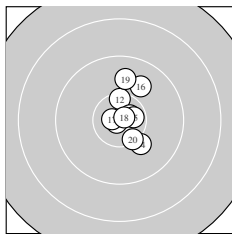

Ergebnis: **308.2** (293)
 Serien: 102.8 104.0 101.4
 Zähler: 24 5 1 0 0 0 0 0 0 0
 Innenzehner: 15
 weiteste: 2005 (9), 1098 (23), 1000 (26)
 beste Teiler 85.0 (7.) 85.7 (11.) 100.0 (4.)
 Trefferlage 1.36 mm rechts, 2.93 mm hoch
 Streuwert 4.26, horizontal: 2.46, vertikal: 5.49

Serie 1:
 10.7 * 10.0 ↑ 10.8 * 10.8 * 9.9 ↑
 10.6 * 10.8 * 10.5 * 8.4 ↑ 10.3 →
 beste Teiler 85.0 (7.) 100.0 (4.) 131.5 (3.)
 Trefferlage 1.13 mm rechts, 3.61 mm hoch
 Streuwert 4.93, horizontal: 1.76, vertikal: 6.74

Serie 2:
 10.8 * 10.4 * 10.6 * 10.1 ↘ 10.6 *
 9.9 ↗ 10.7 * 10.8 * 9.8 ↑ 10.3 ↘
 beste Teiler 85.7 (11.) 115.6 (18.) 163.1 (17.)
 Trefferlage 1.71 mm rechts, 1.32 mm hoch
 Streuwert 3.49, horizontal: 2.09, vertikal: 4.46

Serie 3:
 10.1 ↖ 10.0 ↘ 9.6 ↑ 10.6 * 10.2 ↑
 9.7 ↗ 10.4 * 10.0 ↑ 10.8 * 10.0 ↑
 beste Teiler 116.0 (29.) 315.1 (24.) 455.5 (27.)
 Trefferlage 1.24 mm rechts, 3.87 mm hoch
 Streuwert 4.44, horizontal: 3.45, vertikal: 5.25