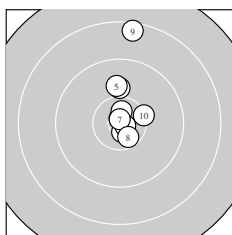

Ergebnis: **308.2** (293)
 Serien: 102.8 104.0 101.4
 Zähler: 24 5 1 0 0 0 0 0 0 0
 Innenzehner: 15
 weiteste: 2005 (9), 1098 (23), 1000 (26)
 beste Teiler 85.0 (7.) 85.7 (11.) 100.0 (4.)
 Trefferlage 1.36 mm rechts, 2.93 mm hoch
 Streuwert 4.26, horizontal: 2.46, vertikal: 5.49

Serie 1:
 10.7 * 10.0 ↑ 10.8 * 10.8 * 9.9 ↑
 10.6 * 10.8 * 10.5 * 8.4 ↑ 10.3 →
 beste Teiler 85.0 (7.) 100.0 (4.) 131.5 (3.)
 Trefferlage 1.13 mm rechts, 3.61 mm hoch
 Streuwert 4.93, horizontal: 1.76, vertikal: 6.74

Serie 2:
 10.8 * 10.4 * 10.6 * 10.1 ↘ 10.6 *
 9.9 ↗ 10.7 * 10.8 * 9.8 ↑ 10.3 ↘
 beste Teiler 85.7 (11.) 115.6 (18.) 163.1 (17.)
 Trefferlage 1.71 mm rechts, 1.32 mm hoch
 Streuwert 3.49, horizontal: 2.09, vertikal: 4.46

Serie 3:
 10.1 ↖ 10.0 ↘ 9.6 ↑ 10.6 * 10.2 ↑
 9.7 ↗ 10.4 * 10.0 ↑ 10.8 * 10.0 ↑
 beste Teiler 116.0 (29.) 315.1 (24.) 455.5 (27.)
 Trefferlage 1.24 mm rechts, 3.87 mm hoch
 Streuwert 4.44, horizontal: 3.45, vertikal: 5.25