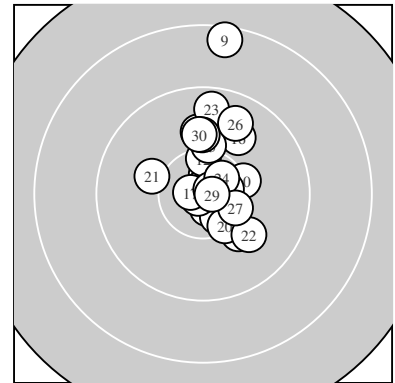

Ergebnis: **308.2** (293)
 Serien: 102.8 104.0 101.4
 Zähler: 24 5 1 0 0 0 0 0 0 0
 Innenzehner: 15
 weiteste: 2005 (9), 1098 (23), 1000 (26)
 beste Teiler 85.0 (7.) 85.7 (11.) 100.0 (4.)
 Trefferlage 1.36 mm rechts, 2.93 mm hoch
 Streuwert 4.26, horizontal: 2.46, vertikal: 5.49

Serie 1:
 10.7 * 10.0 ↑ 10.8 * 10.8 * 9.9 ↑
 10.6 * 10.8 * 10.5 * 8.4 ↑ 10.3 →
 beste Teiler 85.0 (7.) 100.0 (4.) 131.5 (3.)
 Trefferlage 1.13 mm rechts, 3.61 mm hoch
 Streuwert 4.93, horizontal: 1.76, vertikal: 6.74

Serie 2:
 10.8 * 10.4 * 10.6 * 10.1 ↘ 10.6 *
 9.9 ↗ 10.7 * 10.8 * 9.8 ↑ 10.3 ↘
 beste Teiler 85.7 (11.) 115.6 (18.) 163.1 (17.)
 Trefferlage 1.71 mm rechts, 1.32 mm hoch
 Streuwert 3.49, horizontal: 2.09, vertikal: 4.46

Serie 3:
 10.1 ↖ 10.0 ↘ 9.6 ↑ 10.6 * 10.2 ↑
 9.7 ↗ 10.4 * 10.0 ↑ 10.8 * 10.0 ↑
 beste Teiler 116.0 (29.) 315.1 (24.) 455.5 (27.)
 Trefferlage 1.24 mm rechts, 3.87 mm hoch
 Streuwert 4.44, horizontal: 3.45, vertikal: 5.25