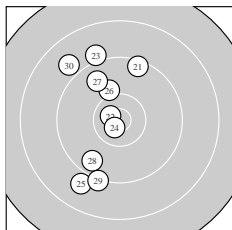

Ergebnis: **294.1** (280)
 Serien: 97.3 100.5 96.3
 Zähler: 13 14 3 0 0 0 0 0 0 0
 Innenzehner: 7
 weiteste: 2034 (9), 1639 (30), 1629 (25)
 beste Teiler 196.6 (24.) 218.4 (22.) 247.4 (20.)
 Trefferlage 2.39 mm links, 2.08 mm hoch
 Streuwert 7.04, horizontal: 3.88, vertikal: 9.17

Serie 1:
 9.1 ↑ 9.5 ↓ 10.2 ↙ 9.8 ↗ 10.4 *
 9.6 ↑ 10.0 ↘ 10.5 * 8.4 ↑ 9.8 ↓
 beste Teiler 376.3 (8.) 472.6 (5.) 632.1 (3.)
 Trefferlage 1.00 mm links, 2.70 mm hoch
 Streuwert 7.82, horizontal: 4.00, vertikal: 10.31

Serie 2:
 10.4 * 9.6 ↑ 9.6 ↓ 10.0 ↘ 10.3 ↓
 10.1 ↘ 10.6 * 9.5 ↑ 9.8 ↙ 10.6 *
 beste Teiler 247.4 (20.) 299.0 (17.) 461.9 (11.)
 Trefferlage 1.99 mm links, 1.90 mm hoch
 Streuwert 5.45, horizontal: 3.07, vertikal: 7.06

Serie 3:
 9.4 ↑ 10.7 * 9.1 ↑ 10.7 * 8.9 ↙
 10.1 ↑ 9.7 ↘ 9.6 ↙ 9.2 ↓ 8.9 ↘
 beste Teiler 196.6 (24.) 218.4 (22.) 692.2 (26.)
 Trefferlage 4.17 mm links, 1.63 mm hoch
 Streuwert 8.11, horizontal: 4.17, vertikal: 10.68