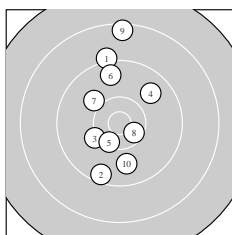

Ergebnis: **294.1** (280)
 Serien: 97.3 100.5 96.3
 Zähler: 13 14 3 0 0 0 0 0 0 0
 Innenzehner: 7
 weiteste: 2034 (9), 1639 (30), 1629 (25)
 beste Teiler 196.6 (24.) 218.4 (22.) 247.4 (20.)
 Trefferlage 2.39 mm links, 2.08 mm hoch
 Streuwert 7.04, horizontal: 3.88, vertikal: 9.17

Serie 1:
 9.1 ↑ 9.5 ↓ 10.2 ↙ 9.8 ↗ 10.4 *
 9.6 ↑ 10.0 ↘ 10.5 * 8.4 ↑ 9.8 ↓
 beste Teiler 376.3 (8.) 472.6 (5.) 632.1 (3.)
 Trefferlage 1.00 mm links, 2.70 mm hoch
 Streuwert 7.82, horizontal: 4.00, vertikal: 10.31

Serie 2:
 10.4 * 9.6 ↑ 9.6 ↓ 10.0 ↘ 10.3 ↓
 10.1 ↘ 10.6 * 9.5 ↑ 9.8 ↙ 10.6 *
 beste Teiler 247.4 (20.) 299.0 (17.) 461.9 (11.)
 Trefferlage 1.99 mm links, 1.90 mm hoch
 Streuwert 5.45, horizontal: 3.07, vertikal: 7.06

Serie 3:
 9.4 ↑ 10.7 * 9.1 ↑ 10.7 * 8.9 ↙
 10.1 ↑ 9.7 ↘ 9.6 ↙ 9.2 ↓ 8.9 ↘
 beste Teiler 196.6 (24.) 218.4 (22.) 692.2 (26.)
 Trefferlage 4.17 mm links, 1.63 mm hoch
 Streuwert 8.11, horizontal: 4.17, vertikal: 10.68