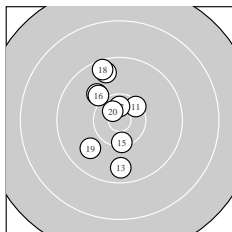

Ergebnis: **294.1** (280)
 Serien: 97.3 100.5 96.3
 Zähler: 13 14 3 0 0 0 0 0 0 0
 Innenzehner: 7
 weiteste: 2034 (9), 1639 (30), 1629 (25)
 beste Teiler 196.6 (24.) 218.4 (22.) 247.4 (20.)
 Trefferlage 2.39 mm links, 2.08 mm hoch
 Streuwert 7.04, horizontal: 3.88, vertikal: 9.17

Serie 1:
 9.1 ↑ 9.5 ↓ 10.2 ↙ 9.8 ↗ 10.4 *
 9.6 ↑ 10.0 ↘ 10.5 * 8.4 ↑ 9.8 ↓
 beste Teiler 376.3 (8.) 472.6 (5.) 632.1 (3.)
 Trefferlage 1.00 mm links, 2.70 mm hoch
 Streuwert 7.82, horizontal: 4.00, vertikal: 10.31

Serie 2:
 10.4 * 9.6 ↑ 9.6 ↓ 10.0 ↘ 10.3 ↓
 10.1 ↘ 10.6 * 9.5 ↑ 9.8 ↙ 10.6 *
 beste Teiler 247.4 (20.) 299.0 (17.) 461.9 (11.)
 Trefferlage 1.99 mm links, 1.90 mm hoch
 Streuwert 5.45, horizontal: 3.07, vertikal: 7.06

Serie 3:
 9.4 ↑ 10.7 * 9.1 ↑ 10.7 * 8.9 ↙
 10.1 ↑ 9.7 ↘ 9.6 ↙ 9.2 ↓ 8.9 ↘
 beste Teiler 196.6 (24.) 218.4 (22.) 692.2 (26.)
 Trefferlage 4.17 mm links, 1.63 mm hoch
 Streuwert 8.11, horizontal: 4.17, vertikal: 10.68