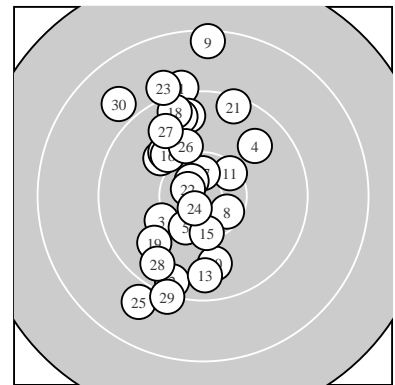

Ergebnis: **294.1** (280)
 Serien: 97.3 100.5 96.3
 Zähler: 13 14 3 0 0 0 0 0 0 0
 Innenzehner: 7
 weiteste: 2034 (9), 1639 (30), 1629 (25)
 beste Teiler 196.6 (24.) 218.4 (22.) 247.4 (20.)
 Trefferlage 2.39 mm links, 2.08 mm hoch
 Streuwert 7.04, horizontal: 3.88, vertikal: 9.17

Serie 1:
 9.1 ↑ 9.5 ↓ 10.2 ↙ 9.8 ↗ 10.4 *
 9.6 ↑ 10.0 ↘ 10.5 * 8.4 ↑ 9.8 ↓
 beste Teiler 376.3 (8.) 472.6 (5.) 632.1 (3.)
 Trefferlage 1.00 mm links, 2.70 mm hoch
 Streuwert 7.82, horizontal: 4.00, vertikal: 10.31

Serie 2:
 10.4 * 9.6 ↑ 9.6 ↓ 10.0 ↘ 10.3 ↓
 10.1 ↘ 10.6 * 9.5 ↑ 9.8 ↙ 10.6 *
 beste Teiler 247.4 (20.) 299.0 (17.) 461.9 (11.)
 Trefferlage 1.99 mm links, 1.90 mm hoch
 Streuwert 5.45, horizontal: 3.07, vertikal: 7.06

Serie 3:
 9.4 ↑ 10.7 * 9.1 ↑ 10.7 * 8.9 ↙
 10.1 ↑ 9.7 ↘ 9.6 ↙ 9.2 ↓ 8.9 ↘
 beste Teiler 196.6 (24.) 218.4 (22.) 692.2 (26.)
 Trefferlage 4.17 mm links, 1.63 mm hoch
 Streuwert 8.11, horizontal: 4.17, vertikal: 10.68