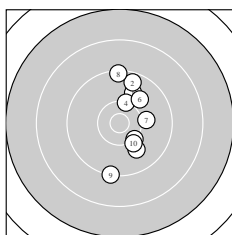

Ergebnis: **292.5** (278)
 Serien: 98.6 101.3 92.6
 Zähler: 14 12 2 2 0 0 0 0 0 0
 Innenzehner: 5
 weiteste: 2541 (29), 2522 (27), 1775 (28)
 beste Teiler 164.5 (16.) 289.7 (14.) 386.5 (20.)
 Trefferlage 1.36 mm rechts, 3.47 mm tief
 Streuwert 7.57, horizontal: 6.37, vertikal: 8.61

Serie 1:
 9.9 ↗ 9.6 ↗ 9.9 ↘ 10.3 ↗ 10.2 ↘
 9.9 ↗ 10.1 → 9.3 ↑ 9.2 ↓ 10.2 ↘
 beste Teiler 560.5 (4.) 569.5 (5.) 637.7 (10.)
 Trefferlage 3.00 mm rechts, 1.42 mm hoch
 Streuwert 6.38, horizontal: 2.71, vertikal: 8.60

Serie 2:
 9.9 ↘ 9.7 ↓ 10.0 ↓ 10.6 * 10.4 *
 10.7 * 9.9 ↘ 9.5 ↘ 10.1 ↘ 10.5 *
 beste Teiler 164.5 (16.) 289.7 (14.) 386.5 (20.)
 Trefferlage 2.33 mm rechts, 3.29 mm tief
 Streuwert 4.47, horizontal: 4.45, vertikal: 4.49

Serie 3:
 10.0 → 10.2 ↙ 10.4 * 9.0 ↓ 10.1 ↓
 9.8 ↘ 7.8 ↓ 8.7 ← 7.8 ↙ 8.8 ↘
 beste Teiler 471.3 (23.) 581.8 (22.) 677.7 (25.)
 Trefferlage 1.22 mm links, 8.57 mm tief
 Streuwert 9.52, horizontal: 9.58, vertikal: 9.45