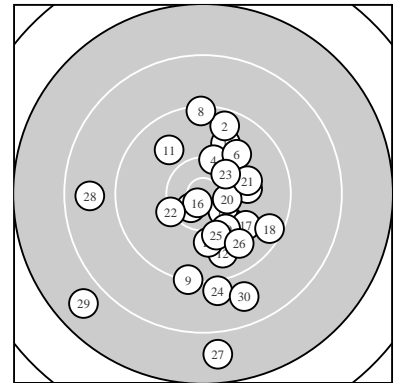

Ergebnis: **292.5** (278)
 Serien: 98.6 101.3 92.6
 Zähler: 14 12 2 2 0 0 0 0 0 0
 Innenzehner: 5
 weiteste: 2541 (29), 2522 (27), 1775 (28)
 beste Teiler 164.5 (16.) 289.7 (14.) 386.5 (20.)
 Trefferlage 1.36 mm rechts, 3.47 mm tief
 Streuwert 7.57, horizontal: 6.37, vertikal: 8.61

Serie 1:
 9.9 ↗ 9.6 ↗ 9.9 ↘ 10.3 ↗ 10.2 ↘
 9.9 ↗ 10.1 → 9.3 ↑ 9.2 ↓ 10.2 ↘
 beste Teiler 560.5 (4.) 569.5 (5.) 637.7 (10.)
 Trefferlage 3.00 mm rechts, 1.42 mm hoch
 Streuwert 6.38, horizontal: 2.71, vertikal: 8.60

Serie 2:
 9.9 ↘ 9.7 ↓ 10.0 ↓ 10.6 * 10.4 *
 10.7 * 9.9 ↘ 9.5 ↘ 10.1 ↘ 10.5 *
 beste Teiler 164.5 (16.) 289.7 (14.) 386.5 (20.)
 Trefferlage 2.33 mm rechts, 3.29 mm tief
 Streuwert 4.47, horizontal: 4.45, vertikal: 4.49

Serie 3:
 10.0 → 10.2 ↙ 10.4 * 9.0 ↓ 10.1 ↓
 9.8 ↘ 7.8 ↓ 8.7 ← 7.8 ↙ 8.8 ↘
 beste Teiler 471.3 (23.) 581.8 (22.) 677.7 (25.)
 Trefferlage 1.22 mm links, 8.57 mm tief
 Streuwert 9.52, horizontal: 9.58, vertikal: 9.45