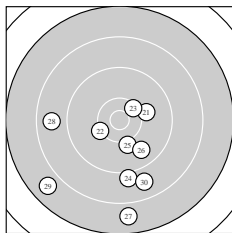

Ergebnis: **292.5** (278)
 Serien: 98.6 101.3 92.6
 Zähler: 14 12 2 2 0 0 0 0 0 0
 Innenzehner: 5
 weiteste: 2541 (29), 2522 (27), 1775 (28)
 beste Teiler 164.5 (16.) 289.7 (14.) 386.5 (20.)
 Trefferlage 1.36 mm rechts, 3.47 mm tief
 Streuwert 7.57, horizontal: 6.37, vertikal: 8.61

Serie 1:
 9.9 ↗ 9.6 ↗ 9.9 ↘ 10.3 ↗ 10.2 ↘
 9.9 ↗ 10.1 → 9.3 ↑ 9.2 ↓ 10.2 ↘
 beste Teiler 560.5 (4.) 569.5 (5.) 637.7 (10.)
 Trefferlage 3.00 mm rechts, 1.42 mm hoch
 Streuwert 6.38, horizontal: 2.71, vertikal: 8.60

Serie 2:
 9.9 ↘ 9.7 ↓ 10.0 ↓ 10.6 * 10.4 *
 10.7 * 9.9 ↘ 9.5 ↘ 10.1 ↘ 10.5 *
 beste Teiler 164.5 (16.) 289.7 (14.) 386.5 (20.)
 Trefferlage 2.33 mm rechts, 3.29 mm tief
 Streuwert 4.47, horizontal: 4.45, vertikal: 4.49

Serie 3:
 10.0 → 10.2 ↙ 10.4 * 9.0 ↓ 10.1 ↓
 9.8 ↘ 7.8 ↓ 8.7 ← 7.8 ↙ 8.8 ↘
 beste Teiler 471.3 (23.) 581.8 (22.) 677.7 (25.)
 Trefferlage 1.22 mm links, 8.57 mm tief
 Streuwert 9.52, horizontal: 9.58, vertikal: 9.45