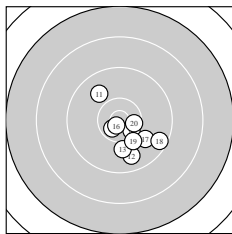

Ergebnis: **292.5** (278)
 Serien: 98.6 101.3 92.6
 Zähler: 14 12 2 2 0 0 0 0 0 0
 Innenzehner: 5
 weiteste: 2541 (29), 2522 (27), 1775 (28)
 beste Teiler 164.5 (16.) 289.7 (14.) 386.5 (20.)
 Trefferlage 1.36 mm rechts, 3.47 mm tief
 Streuwert 7.57, horizontal: 6.37, vertikal: 8.61

Serie 1:
 9.9 ↗ 9.6 ↗ 9.9 ↘ 10.3 ↗ 10.2 ↘
 9.9 ↗ 10.1 → 9.3 ↑ 9.2 ↓ 10.2 ↘
 beste Teiler 560.5 (4.) 569.5 (5.) 637.7 (10.)
 Trefferlage 3.00 mm rechts, 1.42 mm hoch
 Streuwert 6.38, horizontal: 2.71, vertikal: 8.60

Serie 2:
 9.9 ↘ 9.7 ↓ 10.0 ↓ 10.6 * 10.4 *
 10.7 * 9.9 ↘ 9.5 ↘ 10.1 ↘ 10.5 *
 beste Teiler 164.5 (16.) 289.7 (14.) 386.5 (20.)
 Trefferlage 2.33 mm rechts, 3.29 mm tief
 Streuwert 4.47, horizontal: 4.45, vertikal: 4.49

Serie 3:
 10.0 → 10.2 ↙ 10.4 * 9.0 ↓ 10.1 ↓
 9.8 ↘ 7.8 ↓ 8.7 ← 7.8 ↙ 8.8 ↘
 beste Teiler 471.3 (23.) 581.8 (22.) 677.7 (25.)
 Trefferlage 1.22 mm links, 8.57 mm tief
 Streuwert 9.52, horizontal: 9.58, vertikal: 9.45