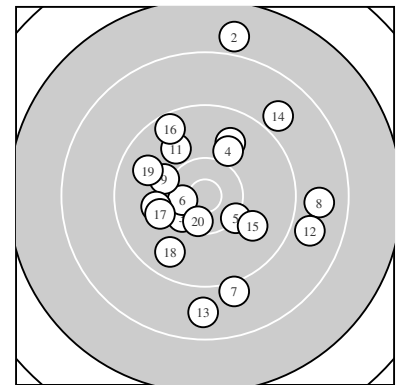

Ergebnis: **182** (192.6)  
 Serien: 93 89  
 Zähler: 8 7 4 1 0 0 0 0 0 0  
 Innenzehner: 3  
 weiteste: 2452 (2), 1763 (13), 1731 (8)  
 beste Teiler 346.9 (6.) 398.8 (20.) 471.3 (3.)  
 Trefferlage 0.99 mm rechts, 0.40 mm hoch  
 Streuwert 8.59, horizontal: 7.64, vertikal: 9.46

Serie 1:  
 9.8 ↗                      7.9 ↑                      10.4 \*                      10.0 ↗                      10.2 ↘  
 10.5 \*                      9.1 ↓                      8.8 →                      10.1 ↖                      10.0 ←  
 beste Teiler 346.9 (6.) 471.3 (3.) 574.8 (5.)  
 Trefferlage 1.76 mm rechts, 1.72 mm hoch  
 Streuwert 8.74, horizontal: 7.24, vertikal: 10.02

Serie 2:  
 9.9 ↖                      8.9 →                      8.7 ↓                      8.9 ↗                      9.9 ↘  
 9.5 ↖                      10.0 ←                      9.7 ↙                      9.8 ↖                      10.5 \*  
 beste Teiler 398.8 (20.) 734.2 (17.) 839.5 (11.)  
 Trefferlage 0.22 mm rechts, 0.92 mm tief  
 Streuwert 8.77, horizontal: 8.33, vertikal: 9.19