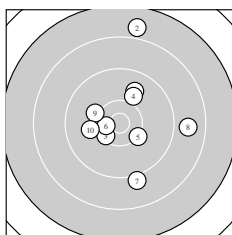

Ergebnis: **182** (192.6)  
 Serien: 93 89  
 Zähler: 8 7 4 1 0 0 0 0 0 0  
 Innenzehner: 3  
 weiteste: 2452 (2), 1763 (13), 1731 (8)  
 beste Teiler 346.9 (6.) 398.8 (20.) 471.3 (3.)  
 Trefferlage 0.99 mm rechts, 0.40 mm hoch  
 Streuwert 8.59, horizontal: 7.64, vertikal: 9.46

Serie 1:  
 9.8 ↗                      7.9 ↑                      10.4 \*                      10.0 ↗                      10.2 ↘  
 10.5 \*                      9.1 ↓                      8.8 →                      10.1 ↖                      10.0 ←  
 beste Teiler 346.9 (6.) 471.3 (3.) 574.8 (5.)  
 Trefferlage 1.76 mm rechts, 1.72 mm hoch  
 Streuwert 8.74, horizontal: 7.24, vertikal: 10.02

Serie 2:  
 9.9 ↖                      8.9 →                      8.7 ↓                      8.9 ↗                      9.9 ↘  
 9.5 ↖                      10.0 ←                      9.7 ↙                      9.8 ↖                      10.5 \*  
 beste Teiler 398.8 (20.) 734.2 (17.) 839.5 (11.)  
 Trefferlage 0.22 mm rechts, 0.92 mm tief  
 Streuwert 8.77, horizontal: 8.33, vertikal: 9.19