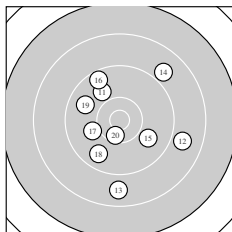

Ergebnis: **182** (192.6)  
 Serien: 93 89  
 Zähler: 8 7 4 1 0 0 0 0 0 0  
 Innenzehner: 3  
 weiteste: 2452 (2), 1763 (13), 1731 (8)  
 beste Teiler 346.9 (6.) 398.8 (20.) 471.3 (3.)  
 Trefferlage 0.99 mm rechts, 0.40 mm hoch  
 Streuwert 8.59, horizontal: 7.64, vertikal: 9.46

Serie 1:  
 9.8 ↗                      7.9 ↑                      10.4 \*                      10.0 ↗                      10.2 ↘  
 10.5 \*                      9.1 ↓                      8.8 →                      10.1 ↖                      10.0 ←  
 beste Teiler 346.9 (6.) 471.3 (3.) 574.8 (5.)  
 Trefferlage 1.76 mm rechts, 1.72 mm hoch  
 Streuwert 8.74, horizontal: 7.24, vertikal: 10.02

Serie 2:  
 9.9 ↖                      8.9 →                      8.7 ↓                      8.9 ↗                      9.9 ↘  
 9.5 ↖                      10.0 ←                      9.7 ↙                      9.8 ↖                      10.5 \*  
 beste Teiler 398.8 (20.) 734.2 (17.) 839.5 (11.)  
 Trefferlage 0.22 mm rechts, 0.92 mm tief  
 Streuwert 8.77, horizontal: 8.33, vertikal: 9.19