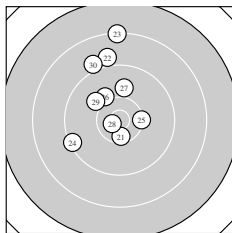

Ergebnis: **290.9** (278)
 Serien: 101.4 92.5 97.0
 Zähler: 13 12 5 0 0 0 0 0 0 0
 Innenzehner: 6
 weiteste: 2393 (20), 2156 (23), 1941 (18)
 beste Teiler 31.3 (8.) 155.4 (10.) 205.2 (28.)
 Trefferlage 0.69 mm rechts, 5.96 mm hoch
 Streuwert 7.26, horizontal: 5.34, vertikal: 8.77

Serie 1:
 9.5 ↗ 9.7 ↘ 10.0 → 10.1 → 10.2 ↗
 10.1 ↓ 10.4 * 10.9 * 9.7 ↑ 10.8 *
 beste Teiler 31.3 (8.) 155.4 (10.) 406.3 (7.)
 Trefferlage 3.49 mm rechts, 1.19 mm hoch
 Streuwert 4.87, horizontal: 4.18, vertikal: 5.48

Serie 2:
 9.1 ↗ 9.9 ↑ 9.2 ↗ 9.8 ↘ 8.6 ↑
 9.9 ↑ 8.9 ↘ 8.5 ↑ 10.6 * 8.0 ↑
 beste Teiler 287.2 (19.) 821.3 (12.) 866.1 (16.)
 Trefferlage 1.24 mm rechts, 10.76 mm hoch
 Streuwert 7.65, horizontal: 5.48, vertikal: 9.33

Serie 3:
 10.4 * 9.0 ↑ 8.3 ↑ 9.3 ↙ 10.3 →
 10.1 ↘ 9.9 ↑ 10.7 * 10.0 ↘ 9.0 ↘
 beste Teiler 205.2 (28.) 407.4 (21.) 547.0 (25.)
 Trefferlage 2.65 mm links, 5.92 mm hoch
 Streuwert 7.18, horizontal: 4.77, vertikal: 8.96