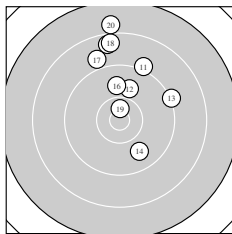

Ergebnis: **290.9** (278)
 Serien: 101.4 92.5 97.0
 Zähler: 13 12 5 0 0 0 0 0 0 0
 Innenzehner: 6
 weiteste: 2393 (20), 2156 (23), 1941 (18)
 beste Teiler 31.3 (8.) 155.4 (10.) 205.2 (28.)
 Trefferlage 0.69 mm rechts, 5.96 mm hoch
 Streuwert 7.26, horizontal: 5.34, vertikal: 8.77

Serie 1:
 9.5 ↗ 9.7 ↘ 10.0 → 10.1 → 10.2 ↗
 10.1 ↓ 10.4 * 10.9 * 9.7 ↑ 10.8 *
 beste Teiler 31.3 (8.) 155.4 (10.) 406.3 (7.)
 Trefferlage 3.49 mm rechts, 1.19 mm hoch
 Streuwert 4.87, horizontal: 4.18, vertikal: 5.48

Serie 2:
 9.1 ↗ 9.9 ↑ 9.2 ↗ 9.8 ↘ 8.6 ↑
 9.9 ↑ 8.9 ↘ 8.5 ↑ 10.6 * 8.0 ↑
 beste Teiler 287.2 (19.) 821.3 (12.) 866.1 (16.)
 Trefferlage 1.24 mm rechts, 10.76 mm hoch
 Streuwert 7.65, horizontal: 5.48, vertikal: 9.33

Serie 3:
 10.4 * 9.0 ↑ 8.3 ↑ 9.3 ↙ 10.3 →
 10.1 ↘ 9.9 ↑ 10.7 * 10.0 ↘ 9.0 ↘
 beste Teiler 205.2 (28.) 407.4 (21.) 547.0 (25.)
 Trefferlage 2.65 mm links, 5.92 mm hoch
 Streuwert 7.18, horizontal: 4.77, vertikal: 8.96