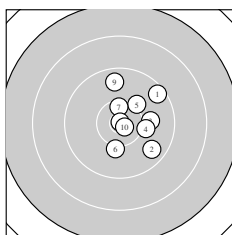

Ergebnis: **290.9** (278)
 Serien: 101.4 92.5 97.0
 Zähler: 13 12 5 0 0 0 0 0 0 0
 Innenzehner: 6
 weiteste: 2393 (20), 2156 (23), 1941 (18)
 beste Teiler 31.3 (8.) 155.4 (10.) 205.2 (28.)
 Trefferlage 0.69 mm rechts, 5.96 mm hoch
 Streuwert 7.26, horizontal: 5.34, vertikal: 8.77

Serie 1:
 9.5 ↗ 9.7 ↘ 10.0 → 10.1 → 10.2 ↗
 10.1 ↓ 10.4 * 10.9 * 9.7 ↑ 10.8 *
 beste Teiler 31.3 (8.) 155.4 (10.) 406.3 (7.)
 Trefferlage 3.49 mm rechts, 1.19 mm hoch
 Streuwert 4.87, horizontal: 4.18, vertikal: 5.48

Serie 2:
 9.1 ↗ 9.9 ↑ 9.2 ↗ 9.8 ↘ 8.6 ↑
 9.9 ↑ 8.9 ↘ 8.5 ↑ 10.6 * 8.0 ↑
 beste Teiler 287.2 (19.) 821.3 (12.) 866.1 (16.)
 Trefferlage 1.24 mm rechts, 10.76 mm hoch
 Streuwert 7.65, horizontal: 5.48, vertikal: 9.33

Serie 3:
 10.4 * 9.0 ↑ 8.3 ↑ 9.3 ↙ 10.3 →
 10.1 ↘ 9.9 ↑ 10.7 * 10.0 ↘ 9.0 ↘
 beste Teiler 205.2 (28.) 407.4 (21.) 547.0 (25.)
 Trefferlage 2.65 mm links, 5.92 mm hoch
 Streuwert 7.18, horizontal: 4.77, vertikal: 8.96