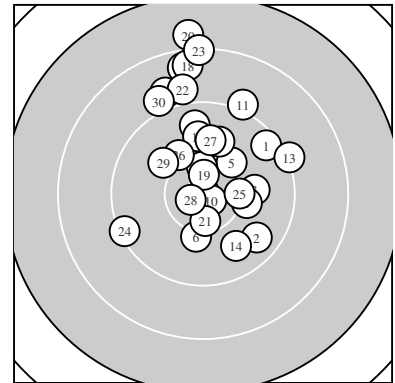

Ergebnis: **290.9** (278)
 Serien: 101.4 92.5 97.0
 Zähler: 13 12 5 0 0 0 0 0 0 0
 Innenzehner: 6
 weiteste: 2393 (20), 2156 (23), 1941 (18)
 beste Teiler 31.3 (8.) 155.4 (10.) 205.2 (28.)
 Trefferlage 0.69 mm rechts, 5.96 mm hoch
 Streuwert 7.26, horizontal: 5.34, vertikal: 8.77

Serie 1:
 9.5 ↗ 9.7 ↘ 10.0 → 10.1 → 10.2 ↗
 10.1 ↓ 10.4 * 10.9 * 9.7 ↑ 10.8 *
 beste Teiler 31.3 (8.) 155.4 (10.) 406.3 (7.)
 Trefferlage 3.49 mm rechts, 1.19 mm hoch
 Streuwert 4.87, horizontal: 4.18, vertikal: 5.48

Serie 2:
 9.1 ↗ 9.9 ↑ 9.2 ↗ 9.8 ↘ 8.6 ↑
 9.9 ↑ 8.9 ↘ 8.5 ↑ 10.6 * 8.0 ↑
 beste Teiler 287.2 (19.) 821.3 (12.) 866.1 (16.)
 Trefferlage 1.24 mm rechts, 10.76 mm hoch
 Streuwert 7.65, horizontal: 5.48, vertikal: 9.33

Serie 3:
 10.4 * 9.0 ↑ 8.3 ↑ 9.3 ↙ 10.3 →
 10.1 ↘ 9.9 ↑ 10.7 * 10.0 ↘ 9.0 ↘
 beste Teiler 205.2 (28.) 407.4 (21.) 547.0 (25.)
 Trefferlage 2.65 mm links, 5.92 mm hoch
 Streuwert 7.18, horizontal: 4.77, vertikal: 8.96