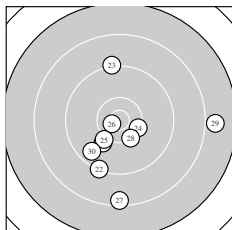

Ergebnis: **292.7** (280)
 Serien: 96.3 100.4 96.0
 Zähler: 13 15 1 1 0 0 0 0 0 0
 Innenzehner: 3
 weiteste: 2433 (29), 2042 (27), 1517 (1)
 beste Teiler 205.1 (15.) 216.3 (19.) 216.9 (26.)
 Trefferlage 3.21 mm rechts, 3.29 mm tief
 Streuwert 7.06, horizontal: 7.18, vertikal: 6.94

Serie 1:
 9.1 ↘ 9.5 ↓ 10.1 → 9.2 ↘ 9.5 ↗
 9.9 ↗ 9.3 ↗ 10.1 ↗ 9.9 ↓ 9.7 ↓

beste Teiler 678.7 (3.) 693.2 (8.) 854.6 (6.)
 Trefferlage 7.25 mm rechts, 1.38 mm tief
 Streuwert 6.11, horizontal: 5.00, vertikal: 7.05

Serie 2:
 10.1 ↙ 9.6 ↓ 10.1 ↓ 9.8 ↓ 10.7 *
 10.2 ↑ 10.4 ↓ 9.5 ↘ 10.7 * 9.3 ↘

beste Teiler 205.1 (15.) 216.3 (19.) 478.5 (17.)
 Trefferlage 1.65 mm rechts, 3.92 mm tief
 Streuwert 5.14, horizontal: 5.64, vertikal: 4.60

Serie 3:
 10.1 ↙ 9.3 ↓ 9.2 ↑ 10.3 ↘ 10.2 ↙
 10.7 * 8.4 ↓ 10.3 ↓ 7.9 → 9.6 ↙

beste Teiler 216.9 (26.) 511.0 (24.) 536.8 (28.)
 Trefferlage 0.74 mm rechts, 4.58 mm tief
 Streuwert 8.94, horizontal: 9.03, vertikal: 8.84