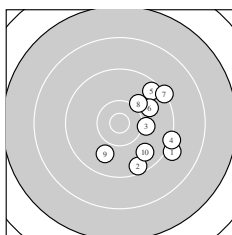

Ergebnis: **292.7** (280)
 Serien: 96.3 100.4 96.0
 Zähler: 13 15 1 1 0 0 0 0 0 0
 Innenzehner: 3
 weiteste: 2433 (29), 2042 (27), 1517 (1)
 beste Teiler 205.1 (15.) 216.3 (19.) 216.9 (26.)
 Trefferlage 3.21 mm rechts, 3.29 mm tief
 Streuwert 7.06, horizontal: 7.18, vertikal: 6.94

Serie 1:
 9.1 ↘ 9.5 ↓ 10.1 → 9.2 ↘ 9.5 ↗
 9.9 ↗ 9.3 ↗ 10.1 ↗ 9.9 ↓ 9.7 ↓

beste Teiler 678.7 (3.) 693.2 (8.) 854.6 (6.)
 Trefferlage 7.25 mm rechts, 1.38 mm tief
 Streuwert 6.11, horizontal: 5.00, vertikal: 7.05

Serie 2:
 10.1 ↙ 9.6 ↓ 10.1 ↓ 9.8 ↓ 10.7 *
 10.2 ↑ 10.4 ↓ 9.5 ↘ 10.7 * 9.3 ↘

beste Teiler 205.1 (15.) 216.3 (19.) 478.5 (17.)
 Trefferlage 1.65 mm rechts, 3.92 mm tief
 Streuwert 5.14, horizontal: 5.64, vertikal: 4.60

Serie 3:
 10.1 ↙ 9.3 ↓ 9.2 ↑ 10.3 ↘ 10.2 ↙
 10.7 * 8.4 ↓ 10.3 ↓ 7.9 → 9.6 ↙

beste Teiler 216.9 (26.) 511.0 (24.) 536.8 (28.)
 Trefferlage 0.74 mm rechts, 4.58 mm tief
 Streuwert 8.94, horizontal: 9.03, vertikal: 8.84