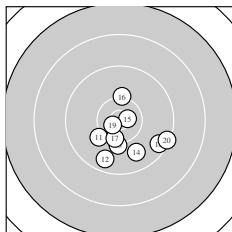

Ergebnis: **292.7** (280)
 Serien: 96.3 100.4 96.0
 Zähler: 13 15 1 1 0 0 0 0 0 0
 Innenzehner: 3
 weiteste: 2433 (29), 2042 (27), 1517 (1)
 beste Teiler 205.1 (15.) 216.3 (19.) 216.9 (26.)
 Trefferlage 3.21 mm rechts, 3.29 mm tief
 Streuwert 7.06, horizontal: 7.18, vertikal: 6.94

Serie 1:
 9.1 ↘ 9.5 ↓ 10.1 → 9.2 ↘ 9.5 ↗
 9.9 ↗ 9.3 ↗ 10.1 ↗ 9.9 ↓ 9.7 ↓

beste Teiler 678.7 (3.) 693.2 (8.) 854.6 (6.)
 Trefferlage 7.25 mm rechts, 1.38 mm tief
 Streuwert 6.11, horizontal: 5.00, vertikal: 7.05

Serie 2:
 10.1 ↙ 9.6 ↓ 10.1 ↓ 9.8 ↓ 10.7 *
 10.2 ↑ 10.4 ↓ 9.5 ↘ 10.7 * 9.3 ↘

beste Teiler 205.1 (15.) 216.3 (19.) 478.5 (17.)
 Trefferlage 1.65 mm rechts, 3.92 mm tief
 Streuwert 5.14, horizontal: 5.64, vertikal: 4.60

Serie 3:
 10.1 ↙ 9.3 ↓ 9.2 ↑ 10.3 ↘ 10.2 ↙
 10.7 * 8.4 ↓ 10.3 ↓ 7.9 → 9.6 ↙

beste Teiler 216.9 (26.) 511.0 (24.) 536.8 (28.)
 Trefferlage 0.74 mm rechts, 4.58 mm tief
 Streuwert 8.94, horizontal: 9.03, vertikal: 8.84