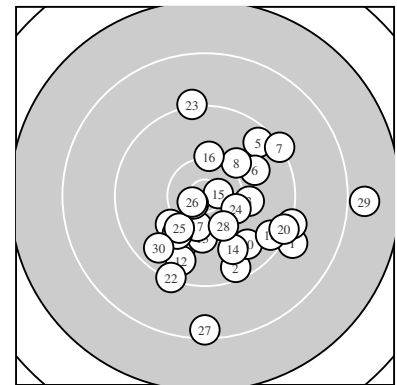

Ergebnis: **292.7** (280)
 Serien: 96.3 100.4 96.0
 Zähler: 13 15 1 1 0 0 0 0 0 0
 Innenzehner: 3
 weiteste: 2433 (29), 2042 (27), 1517 (1)
 beste Teiler 205.1 (15.) 216.3 (19.) 216.9 (26.)
 Trefferlage 3.21 mm rechts, 3.29 mm tief
 Streuwert 7.06, horizontal: 7.18, vertikal: 6.94

Serie 1:
 9.1 ↘ 9.5 ↓ 10.1 → 9.2 ↘ 9.5 ↗
 9.9 ↗ 9.3 ↗ 10.1 ↗ 9.9 ↓ 9.7 ↓

beste Teiler 678.7 (3.) 693.2 (8.) 854.6 (6.)
 Trefferlage 7.25 mm rechts, 1.38 mm tief
 Streuwert 6.11, horizontal: 5.00, vertikal: 7.05

Serie 2:
 10.1 ↙ 9.6 ↓ 10.1 ↓ 9.8 ↓ 10.7 *
 10.2 ↑ 10.4 ↓ 9.5 ↘ 10.7 * 9.3 ↘

beste Teiler 205.1 (15.) 216.3 (19.) 478.5 (17.)
 Trefferlage 1.65 mm rechts, 3.92 mm tief
 Streuwert 5.14, horizontal: 5.64, vertikal: 4.60

Serie 3:
 10.1 ↙ 9.3 ↓ 9.2 ↑ 10.3 ↘ 10.2 ↙
 10.7 * 8.4 ↓ 10.3 ↓ 7.9 → 9.6 ↙

beste Teiler 216.9 (26.) 511.0 (24.) 536.8 (28.)
 Trefferlage 0.74 mm rechts, 4.58 mm tief
 Streuwert 8.94, horizontal: 9.03, vertikal: 8.84