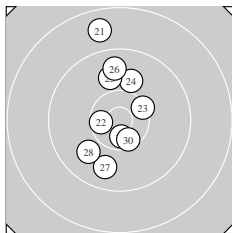

Ergebnis: **297.6** (284)
 Serien: 96.7 101.1 99.8
 Zähler: 16 12 2 0 0 0 0 0 0 0
 Innenzehner: 8
 weiteste: 1823 (7), 1777 (21), 1417 (13)
 beste Teiler 90.6 (20.) 242.5 (12.) 318.6 (29.)
 Trefferlage 0.47 mm rechts, 0.92 mm hoch
 Streuwert 6.69, horizontal: 3.90, vertikal: 8.62

Serie 1:
 10.1 ↓ 9.8 ↗ 9.3 ↑ 10.4 * 9.3 ↗
 10.2 ↓ 8.7 ↗ 9.4 ↘ 10.1 ↓ 9.4 ↗
 beste Teiler 456.5 (4.) 595.3 (6.) 656.2 (9.)
 Trefferlage 2.05 mm rechts, 2.41 mm hoch
 Streuwert 7.88, horizontal: 4.81, vertikal: 10.05

Serie 2:
 10.5 * 10.6 * 9.2 ↓ 10.0 ↓ 10.5 *
 10.3 ← 9.3 ↘ 9.6 ↑ 10.3 ↑ 10.8 *
 beste Teiler 90.6 (20.) 242.5 (12.) 322.2 (15.)
 Trefferlage 0.39 mm rechts, 1.94 mm tief
 Streuwert 5.75, horizontal: 3.21, vertikal: 7.47

Serie 3:
 8.7 ↑ 10.5 * 10.3 ↗ 10.0 ↑ 9.9 ↑
 9.7 ↑ 9.8 ↓ 9.9 ↗ 10.6 * 10.4 *
 beste Teiler 318.6 (29.) 362.4 (22.) 409.5 (30.)
 Trefferlage 1.03 mm links, 2.29 mm hoch
 Streuwert 6.31, horizontal: 3.22, vertikal: 8.31