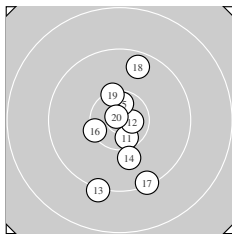

Ergebnis: **297.6** (284)
 Serien: 96.7 101.1 99.8
 Zähler: 16 12 2 0 0 0 0 0 0 0
 Innenzehner: 8
 weiteste: 1823 (7), 1777 (21), 1417 (13)
 beste Teiler 90.6 (20.) 242.5 (12.) 318.6 (29.)
 Trefferlage 0.47 mm rechts, 0.92 mm hoch
 Streuwert 6.69, horizontal: 3.90, vertikal: 8.62

Serie 1:
 10.1 ↓ 9.8 ↗ 9.3 ↑ 10.4 * 9.3 ↗
 10.2 ↓ 8.7 ↗ 9.4 ↘ 10.1 ↓ 9.4 ↗
 beste Teiler 456.5 (4.) 595.3 (6.) 656.2 (9.)
 Trefferlage 2.05 mm rechts, 2.41 mm hoch
 Streuwert 7.88, horizontal: 4.81, vertikal: 10.05

Serie 2:
 10.5 * 10.6 * 9.2 ↓ 10.0 ↓ 10.5 *
 10.3 ← 9.3 ↘ 9.6 ↑ 10.3 ↑ 10.8 *
 beste Teiler 90.6 (20.) 242.5 (12.) 322.2 (15.)
 Trefferlage 0.39 mm rechts, 1.94 mm tief
 Streuwert 5.75, horizontal: 3.21, vertikal: 7.47

Serie 3:
 8.7 ↑ 10.5 * 10.3 ↗ 10.0 ↑ 9.9 ↑
 9.7 ↑ 9.8 ↓ 9.9 ↗ 10.6 * 10.4 *
 beste Teiler 318.6 (29.) 362.4 (22.) 409.5 (30.)
 Trefferlage 1.03 mm links, 2.29 mm hoch
 Streuwert 6.31, horizontal: 3.22, vertikal: 8.31